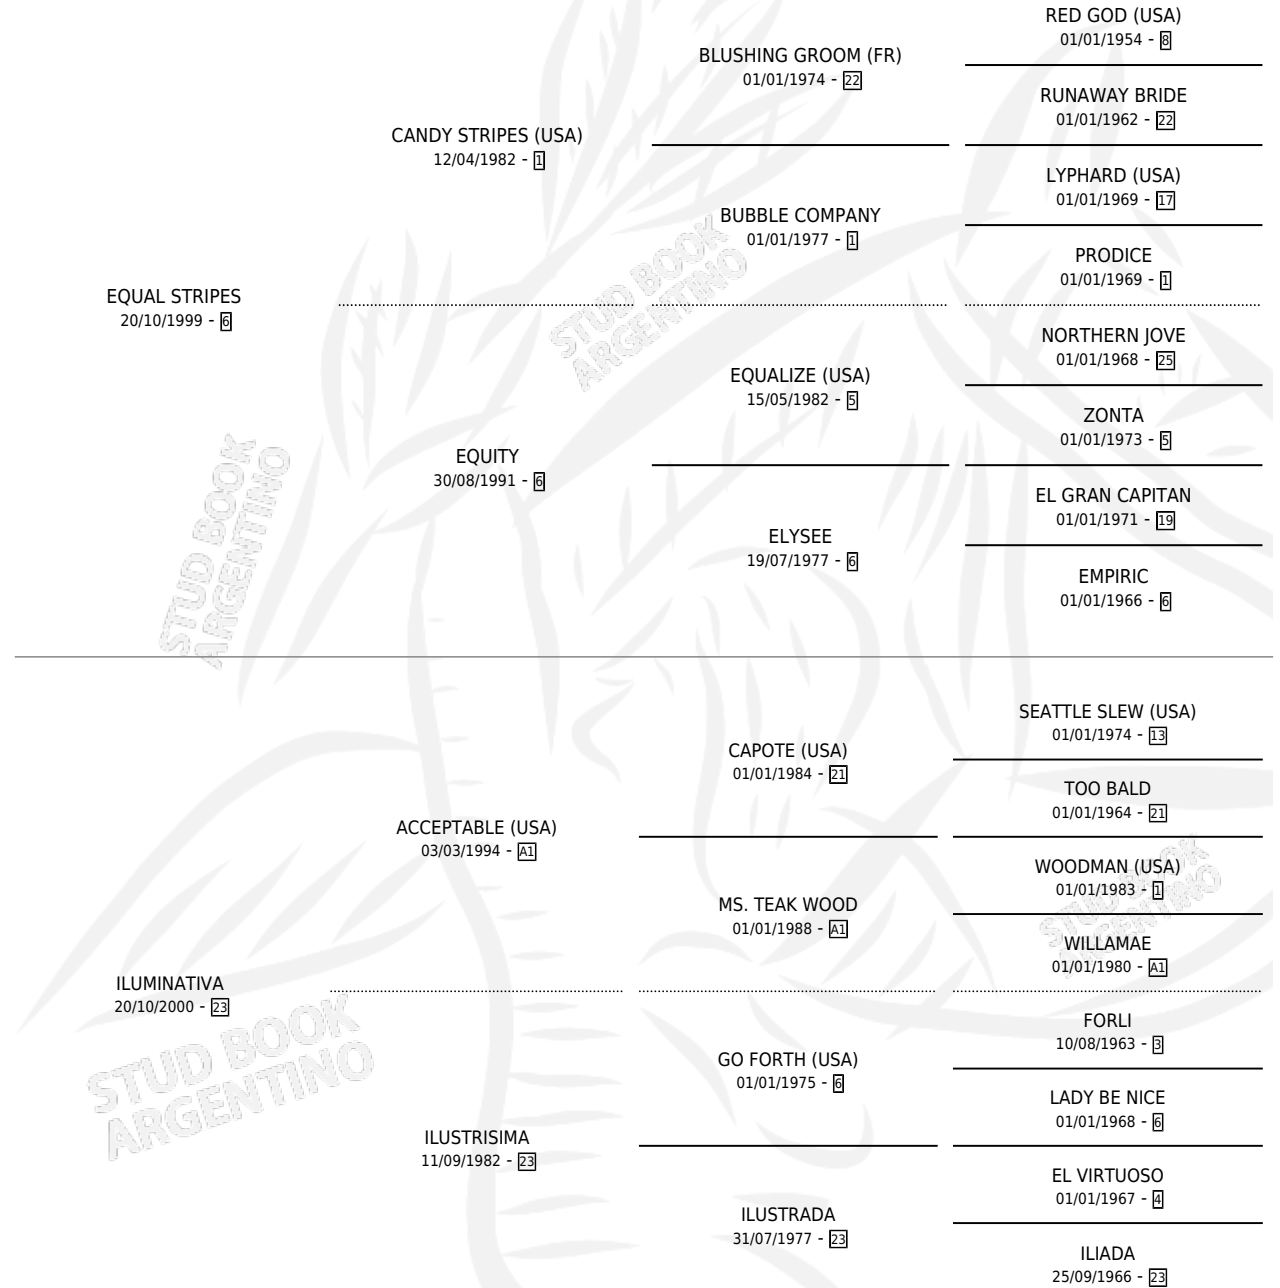

ILUSTRADORA

por **EQUAL STRIPES** y **ILUMINATIVA** por **ACCEPTABLE (USA)**

Argentina · Hembra · Alazan · SP · 12/10/2018
Familia 23-a · Volumen 43

ESTADO

TIPIFICACIÓN SANGUÍNEA	X
TIPIFICACIÓN POR ADN	✓
PASAPORTE	✓
IDENTIFICACIÓN POR MICROCHIP	✓
REPRODUCTOR	✓

Lugar de nacimiento: Abolengo

Criador: Abolengo

~

HIJOS

	MACHOS	HEMBRAS
4 NACIERON	2	2
1 CORRIERON	0	1
1 GANARON	0	1

0	0	0
GANADORES CL	GANADORES GR	GANADORES G1

PEDIGREE