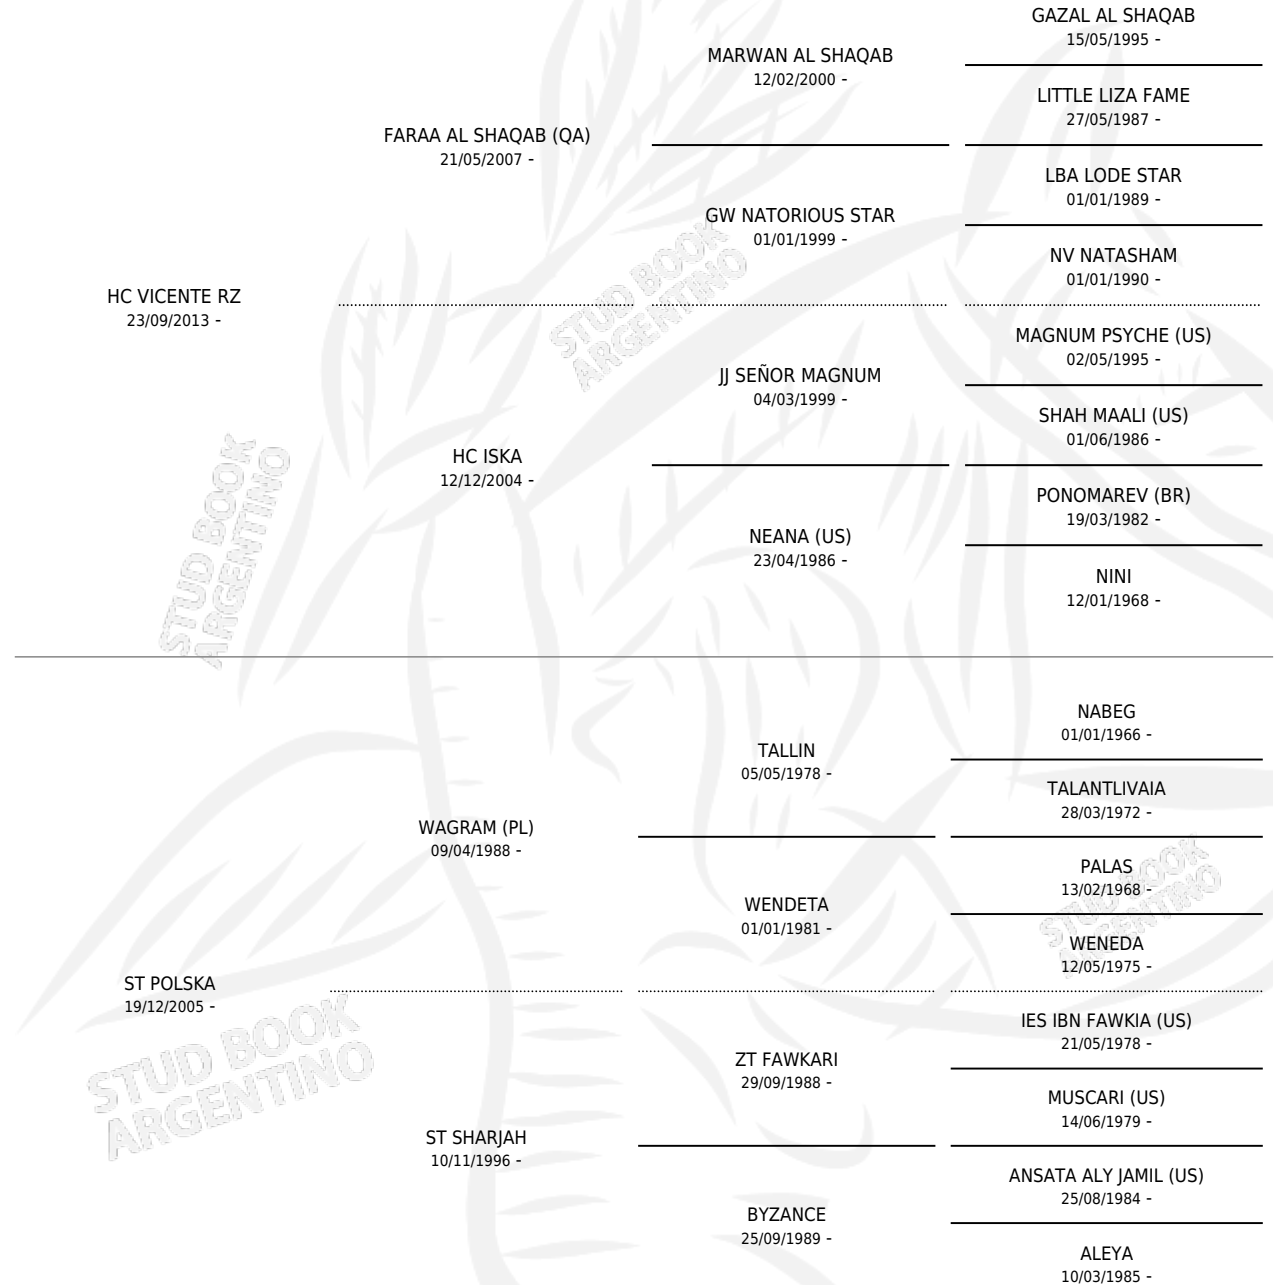

SG VARSOVIA

por HC VICENTE RZ y ST POLSKA por WAGRAM (PL)

Argentina · Hembra · Zaino · AP · 21/10/2018
Familia · Volumen 43

ESTADO

TIPIFICACIÓN SANGUÍNEA	X
TIPIFICACIÓN POR ADN	X
PASAPORTE	X
IDENTIFICACIÓN POR MICROCHIP	X
REPRODUCTOR	X

Lugar de nacimiento: San Tomas

Criador: San Tomas

PEDIGREE

SG VARSOVIA

Datos oficiales del Stud Book Argentino

Documento generado el 10/05/2026

studbook.org.ar