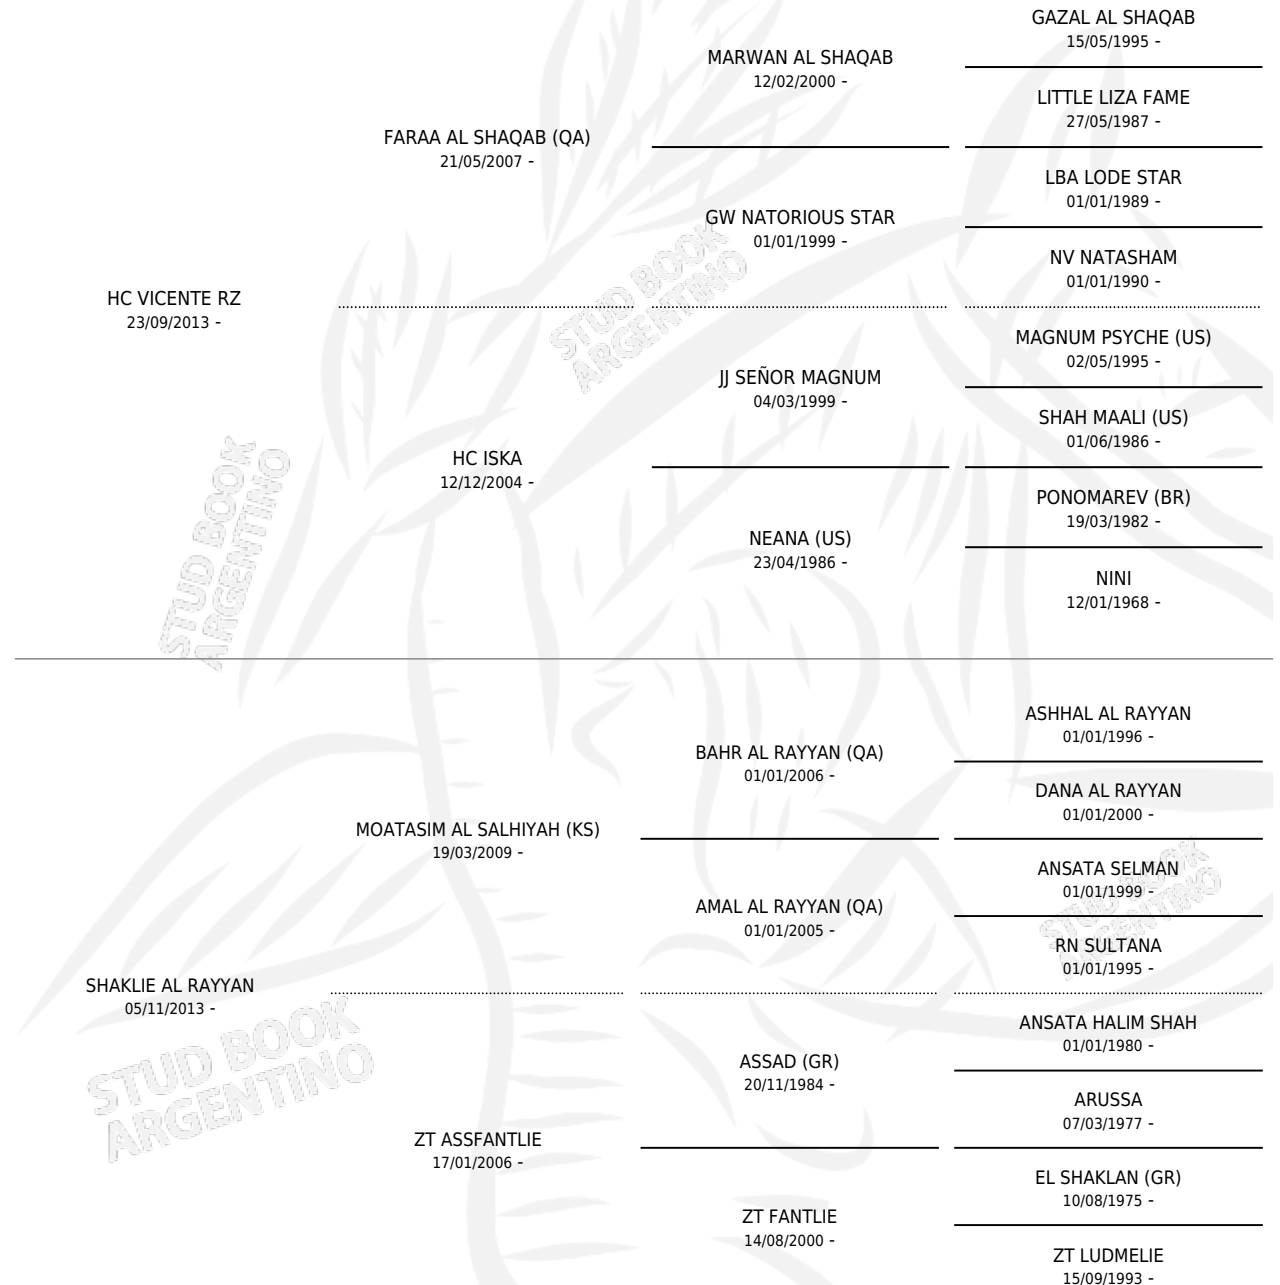

SG SATURNO

por HC VICENTE RZ y SHAKLIE AL RAYYAN por
MOATASIM AL SALHIYAH (KS)

Argentina · Macho · Alazan · AP · 13/10/2018
Familia · Volumen 43

ESTADO

TIPIFICACIÓN SANGUÍNEA	X
TIPIFICACIÓN POR ADN	X
PASAPORTE	X
IDENTIFICACIÓN POR MICROCHIP	X
REPRODUCTOR	X

Lugar de nacimiento: San Tomas
Criador: San Tomas

PEDIGREE

SG SATURNO

Datos oficiales del Stud Book Argentino

Documento generado el 10/05/2026

studbook.org.ar