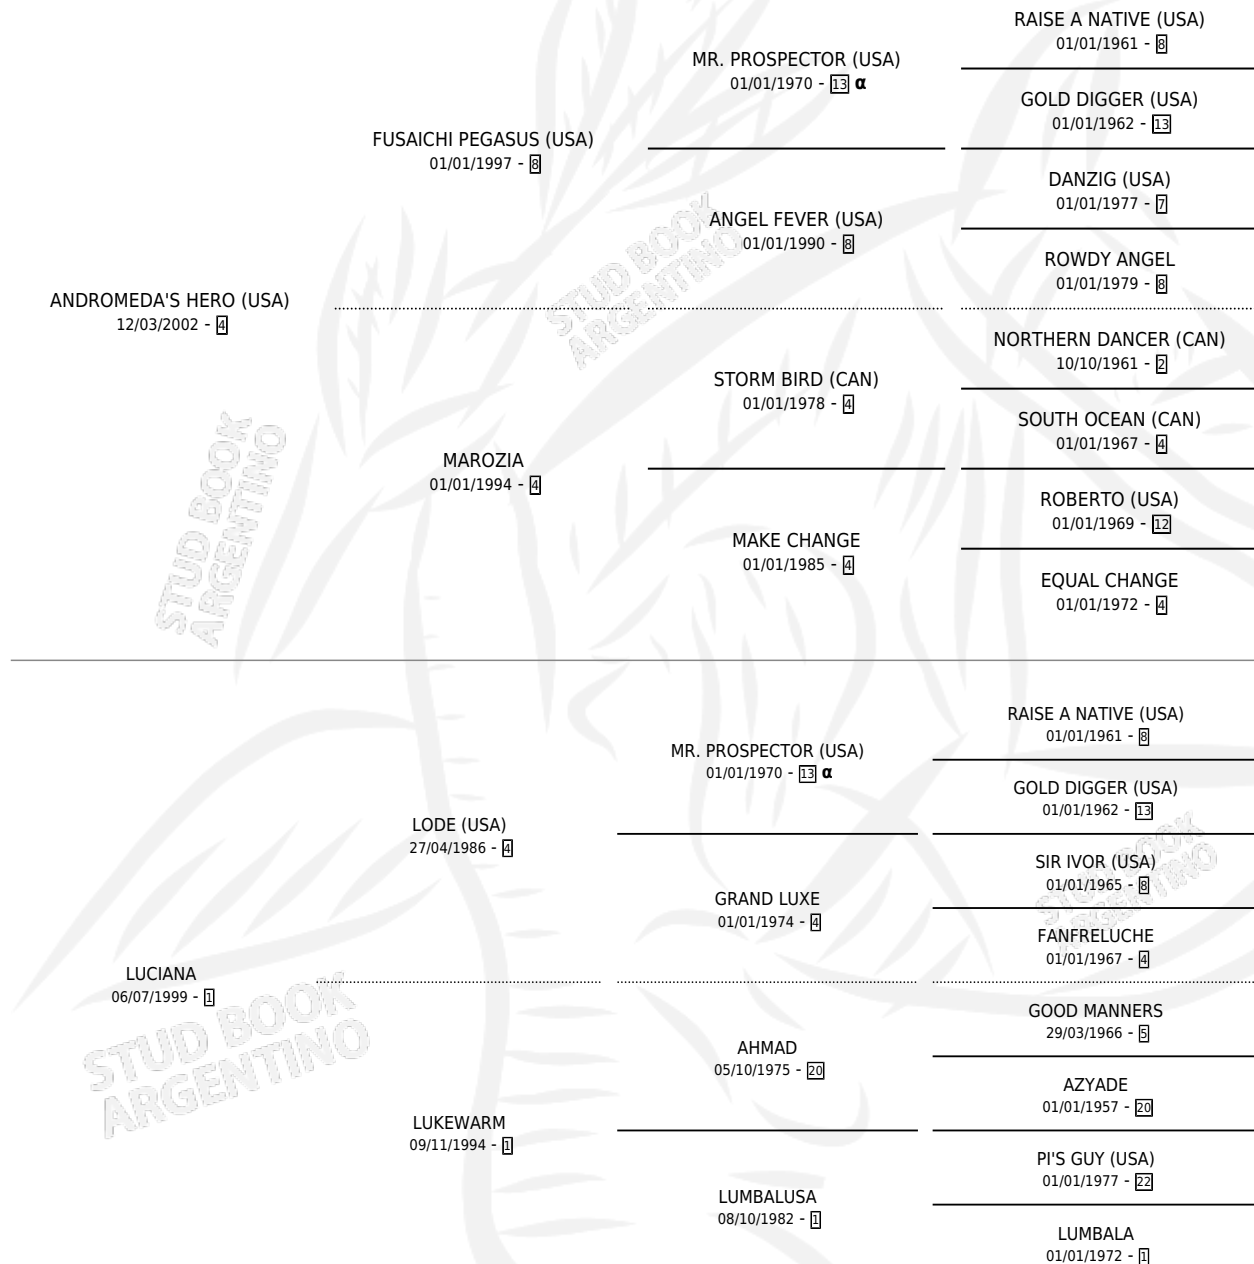

LUC HERO

por **ANDROMEDA'S HERO (USA)** y **LUCIANA** por **LODE (USA)**

Argentina · Macho · Alazan · SP · 20/10/2018
Familia 1-o · Volumen 43

ESTADO

TIPIFICACIÓN SANGUÍNEA	X
TIPIFICACIÓN POR ADN	✓
PASAPORTE	✓
IDENTIFICACIÓN POR MICROCHIP	✓
REPRODUCTOR	X

Lugar de nacimiento: Campo particular
Criador: Ramborger Daniel Alejandro

PEDIGREE

INBREEDING : α

CAMPAÑA

Solo carreras oficiales de Argentina

POR EDAD

EDAD	CC	1°	2°	3°	4°	5°	NP	CLC	CLG	CLCG1	CLGG1	IMPORTE	GANANCIA / CC
3 AÑOS	4	1	2	0	0	0	1	0	0	0	0	\$940,300	\$235,075
4 AÑOS	3	0	0	0	0	0	3	0	0	0	0	\$44,000	\$14,667
5 AÑOS	6	0	0	0	3	0	3	0	0	0	0	\$401,500	\$66,917
TOTALES	13	1	2	0	3	0	7	0	0	0	0	\$1,385,800	\$106,600
%		7.7%	15.4%	0.0%	23.1%	0.0%	53.8%	0.0%	0.0%	0.0%	0.0%		

Ganador en La Plata - \$1,385,800, a los 3 años.

POR DISTANCIA

HIPODROMO	CC	1°	2°	3°	4°	5°	NP	CLC	CLG	CLCG1	CLGG1	IMPORTE
LA PLATA	10	1	2	0	0	0	7	0	0	0	0	\$1,078,800
1600 MTS	5	0	1	0	0	0	4	0	0	0	0	\$254,000
1500 MTS	1	0	0	0	0	0	1	0	0	0	0	\$31,500
1300 MTS	1	0	0	0	0	0	1	0	0	0	0	\$31,500
1400 MTS	1	0	0	0	0	0	1	0	0	0	0	\$22,000
2000 MTS	2	1	1	0	0	0	0	0	0	0	0	\$739,800
SAN ISIDRO	3	0	0	0	3	0	0	0	0	0	0	\$307,000
2000 MTS	2	0	0	0	2	0	0	0	0	0	0	\$210,000
1600 MTS	1	0	0	0	1	0	0	0	0	0	0	\$97,000