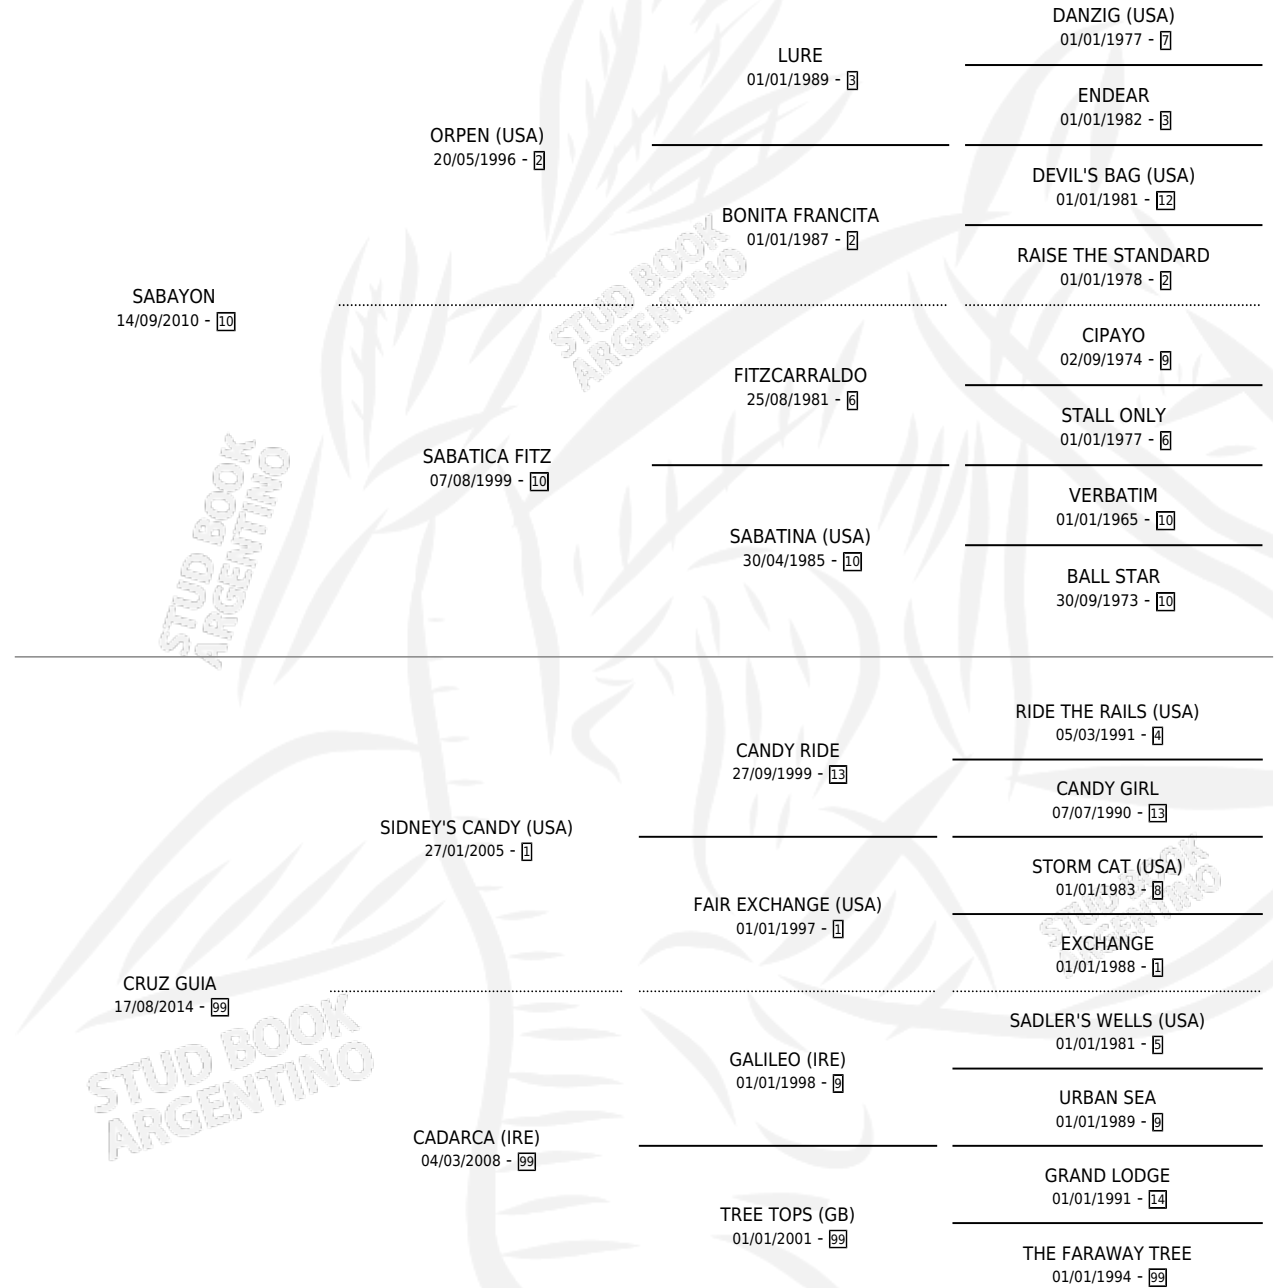

INDIA GALILEA

por **SABAYON** y **CRUZ GUIA** por **SIDNEY'S CANDY (USA)**

Argentina · Hembra · Zaino · SP · 18/09/2018
Familia 99 · Volumen 43

ESTADO

TIPIFICACIÓN SANGUÍNEA	X
TIPIFICACIÓN POR ADN	X
PASAPORTE	X
IDENTIFICACIÓN POR MICROCHIP	X
REPRODUCTOR	X

Lugar de nacimiento: India Muerta

Criador: India Muerta

PEDIGREE

INDIA GALILEA

Datos oficiales del Stud Book Argentino

Documento generado el 15/05/2026

studbook.org.ar