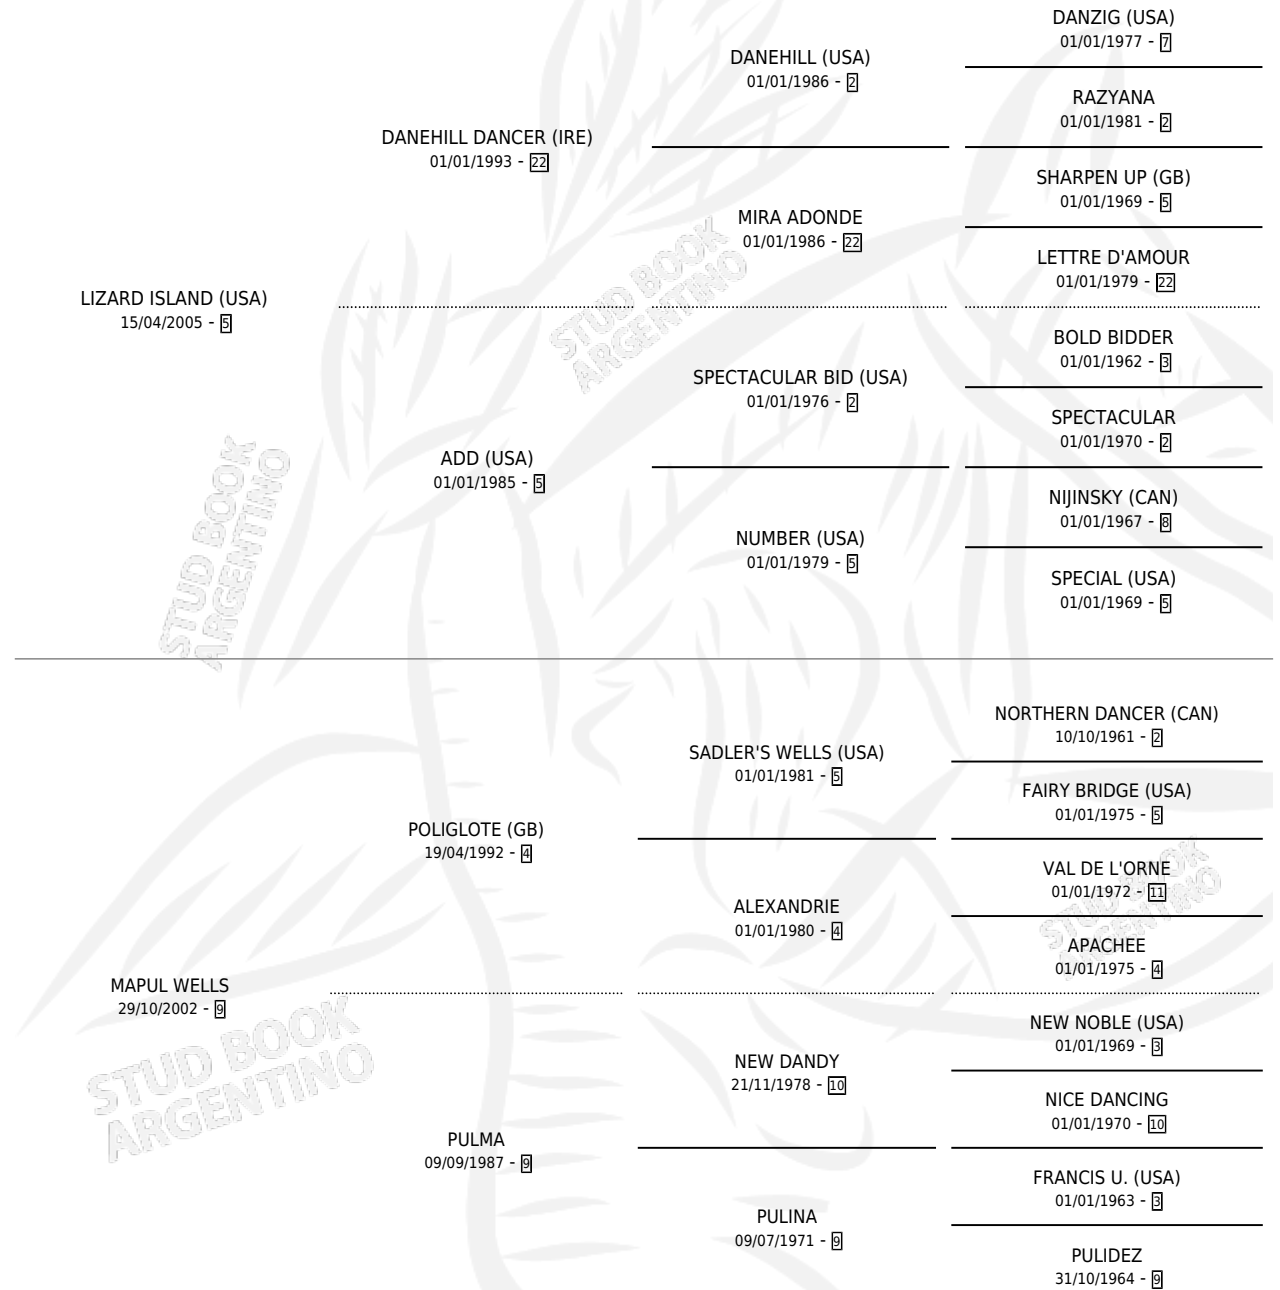

MALA COSTUMBRE

por LIZARD ISLAND (USA) y MAPUL WELLS por
POLIGLOTE (GB)

Argentina · Hembra · Zaino Doradillo · SP · 17/10/2018
Familia 9-g · Volumen 43

ESTADO

TIPIFICACIÓN SANGUÍNEA	X
TIPIFICACIÓN POR ADN	✓
PASAPORTE	✓
IDENTIFICACIÓN POR MICROCHIP	✓
REPRODUCTOR	X

Lugar de nacimiento: La Pasion

Criador: La Pasion

PEDIGREE