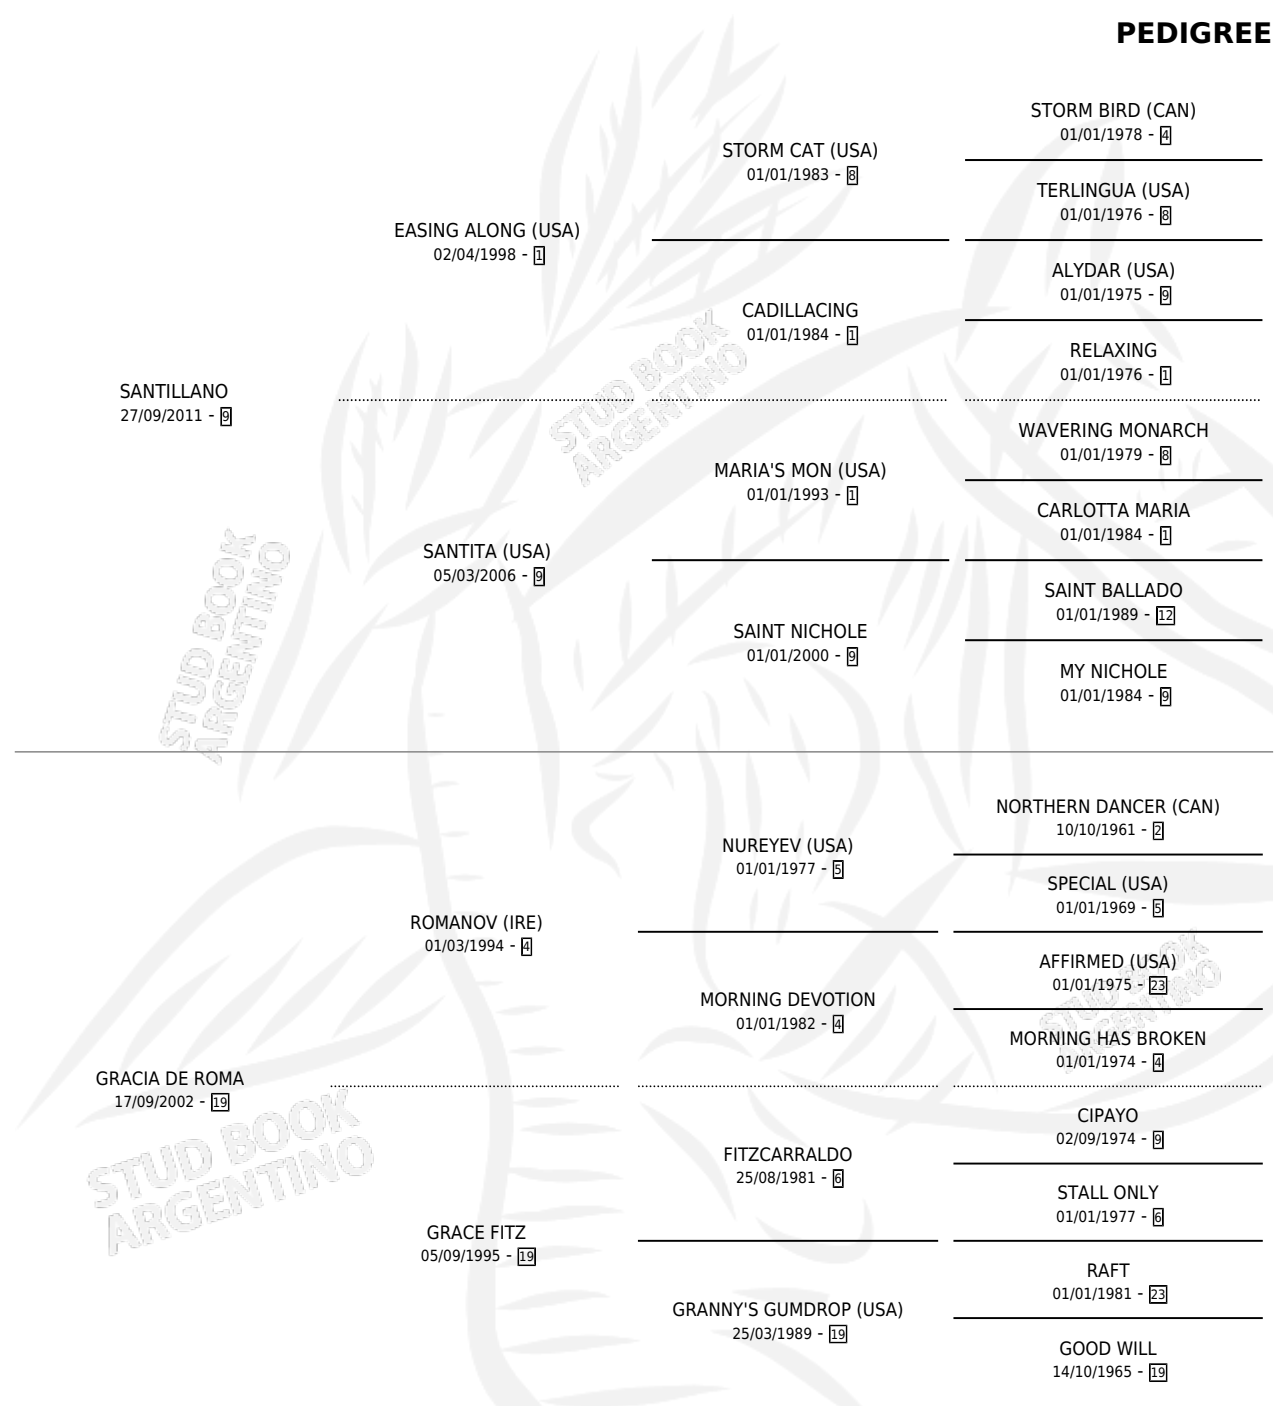

GRACIAS GAUCHITO

por **SANTILLANO** y **GRACIA DE ROMA** por **ROMANOV (IRE)**

Argentina · Macho · Alazan · SP · 19/10/2018
Familia 19-c · Volumen 43

ESTADO

TIPIFICACIÓN SANGUÍNEA	X
TIPIFICACIÓN POR ADN	✓
PASAPORTE	✓
IDENTIFICACIÓN POR MICROCHIP	✓
REPRODUCTOR	X

Lugar de nacimiento: La Pasion
Criador: La Pasion

PEDIGREE