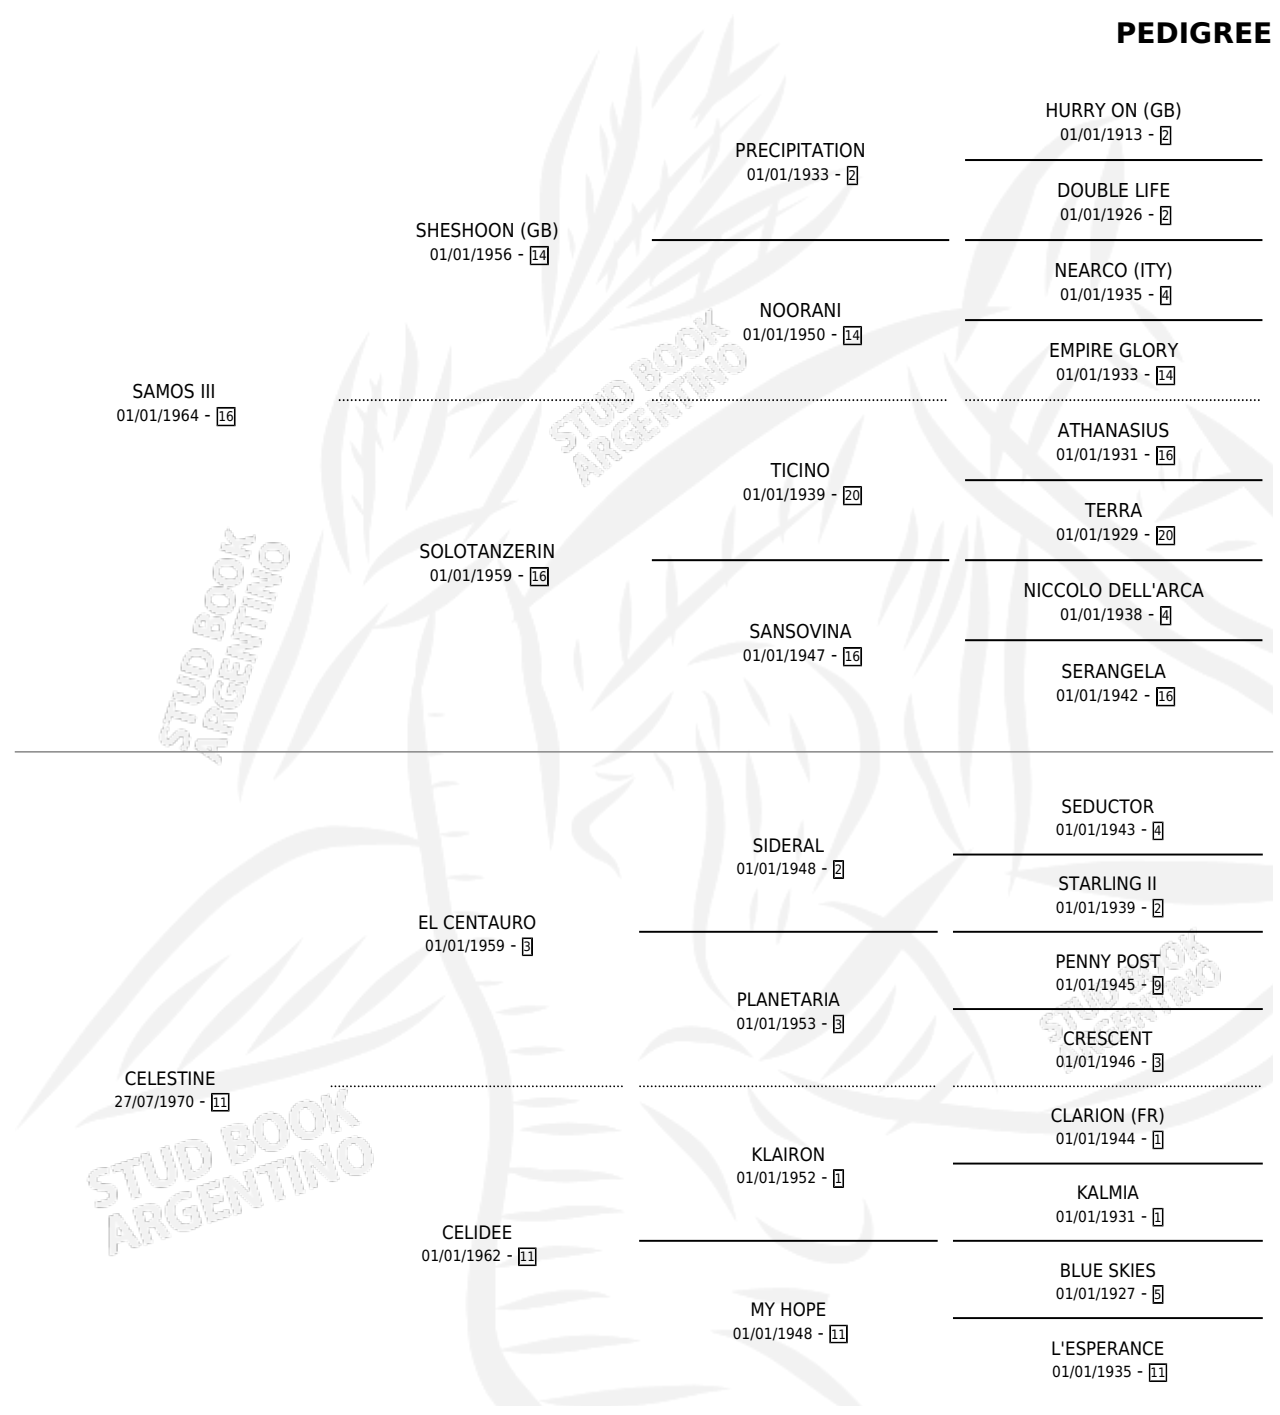

CAMPERO

por SAMOS III y CELESTINE por EL CENTAURO

Argentina · Macho · Zaino · SP · 23/10/1977
Familia 11-g · Volumen 29

DISTINCIONES

MEJOR FONDISTA 1981

ESTADO

TIPIFICACIÓN SANGUÍNEA	✓
TIPIFICACIÓN POR ADN	X
PASAPORTE	X
IDENTIFICACIÓN POR MICROCHIP	X
REPRODUCTOR	✓

Lugar de nacimiento: Campo particular
Criador: Correas Ignacio

~

HIJOS

	MACHOS	HEMBRAS
151 NACIERON	67	84
89 CORRIERON	50	39
44 GANARON	33	11

2 GANADORES **CL** **1** GANADORES **GR** **0** GANADORES **G1**

PEDIGREE

CAMPAÑA

Solo carreras oficiales de Argentina

POR EDAD

EDAD	CC	1°	2°	3°	4°	5°	NP	CLC	CLG	CLCG1	CLGG1	IMPORTE	GANANCIA / CC
3 AÑOS	2	2	0	0	0	0	0	1	1	1	1	\$0	\$0
4 AÑOS	3	2	0	1	0	0	0	3	2	1	0	\$0	\$0
TOTALES	5	4	0	1	0	0	0	4	3	2	1	\$0	\$0
%		80.0%	0.0%	20.0%	0.0%	0.0%	0.0%	80.0%	75.0%	50.0%	50.0%		