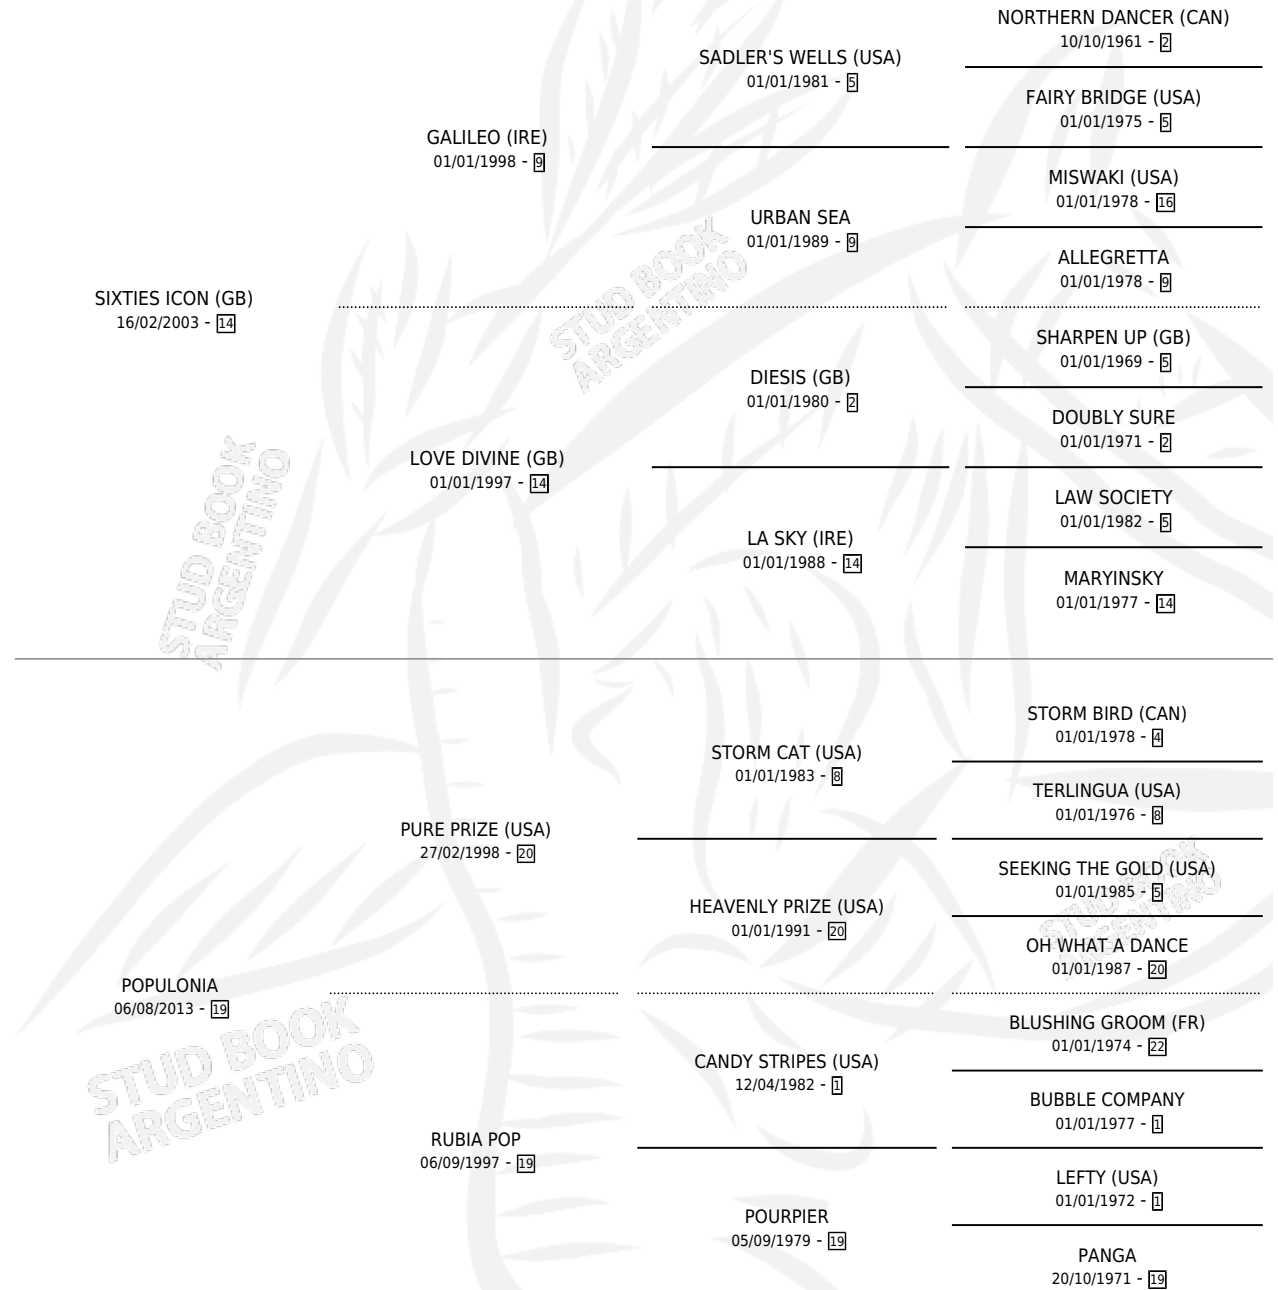

PURA FRUTA

por **SIXTIES ICON (GB)** y **POPULONIA** por **PURE PRIZE (USA)**

Argentina · Hembra · Zaino · SP · 23/10/2018
Familia 19-c · Volumen 43

ESTADO

TIPIFICACIÓN SANGUÍNEA	X
TIPIFICACIÓN POR ADN	✓
PASAPORTE	✓
IDENTIFICACIÓN POR MICROCHIP	✓
REPRODUCTOR	X

Lugar de nacimiento: Chenaut
Criador: La Pasion

PEDIGREE

CAMPAÑA

Solo carreras oficiales de Argentina

POR EDAD

EDAD	CC	1°	2°	3°	4°	5°	NP	CLC	CLG	CLCG1	CLGG1	IMPORTE	GANANCIA / CC
4 AÑOS	2	0	0	0	1	0	1	0	0	0	0	\$55,000	\$27,500
5 AÑOS	8	1	0	2	2	1	2	0	0	0	0	\$1,256,035	\$157,004
6 AÑOS	5	0	0	1	2	0	2	0	0	0	0	\$765,000	\$153,000
TOTALES	15	1	0	3	5	1	5	0	0	0	0	\$2,076,035	\$138,402
%		6.7%	0.0%	20.0%	33.3%	6.7%	33.3%	0.0%	0.0%	0.0%	0.0%		

Ganadora en Rosario - \$2,076,035, a los 5 años.

POR DISTANCIA

HIPODROMO	CC	1°	2°	3°	4°	5°	NP	CLC	CLG	CLCG1	CLGG1	IMPORTE
SAN ISIDRO	5	0	0	0	2	0	3	0	0	0	0	\$269,500
1200 MTS	3	0	0	0	1	0	2	0	0	0	0	\$140,000
1400 MTS	2	0	0	0	1	0	1	0	0	0	0	\$129,500
PALERMO	7	0	0	2	2	1	2	0	0	0	0	\$1,180,000
1000 MTS	3	0	0	1	1	0	1	0	0	0	0	\$625,000
1200 MTS	4	0	0	1	1	1	1	0	0	0	0	\$555,000
ROSARIO	3	1	0	1	1	0	0	0	0	0	0	\$626,535
1200 MTS	3	1	0	1	1	0	0	0	0	0	0	\$626,535