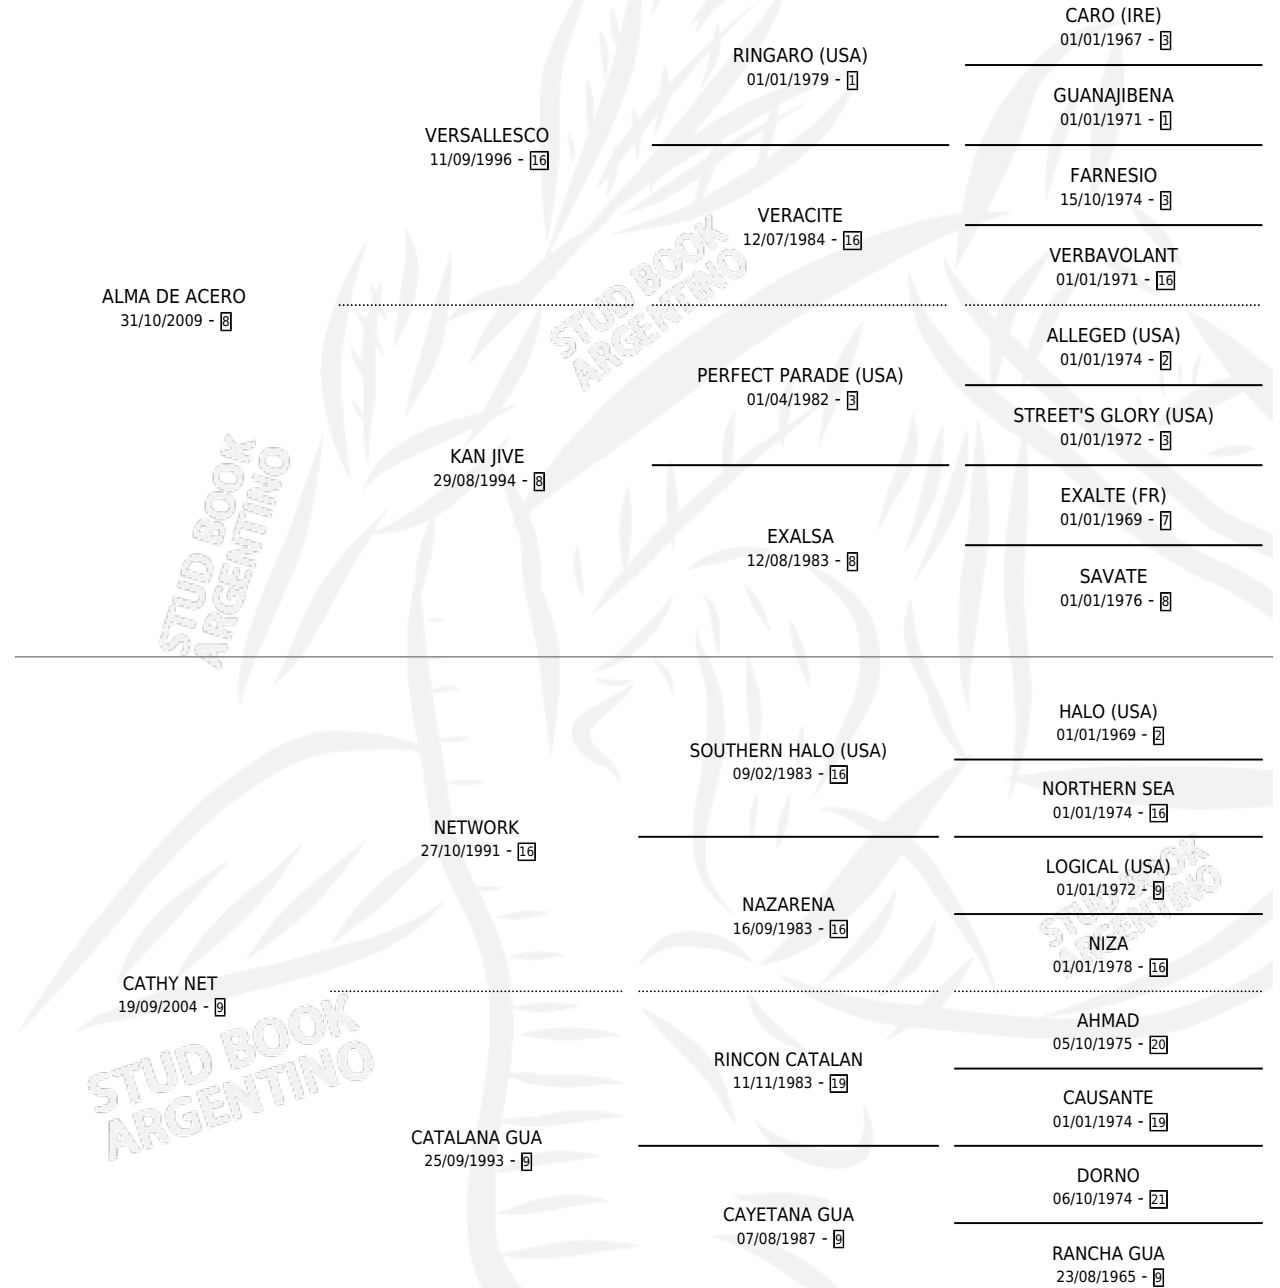

CHICO DE ACERO

por ALMA DE ACERO y CATHY NET por NETWORK

Argentina · Macho · Alazan · SP · 02/10/2018
Familia 9-h · Volumen 43

ESTADO

TIPIFICACIÓN SANGUÍNEA	X
TIPIFICACIÓN POR ADN	X
PASAPORTE	X
IDENTIFICACIÓN POR MICROCHIP	✓
REPRODUCTOR	X

Lugar de nacimiento: Don Goyo

Criador: Don Goyo

PEDIGREE

CHICO DE ACERO

Datos oficiales del Stud Book Argentino

Documento generado el 08/05/2026

studbook.org.ar