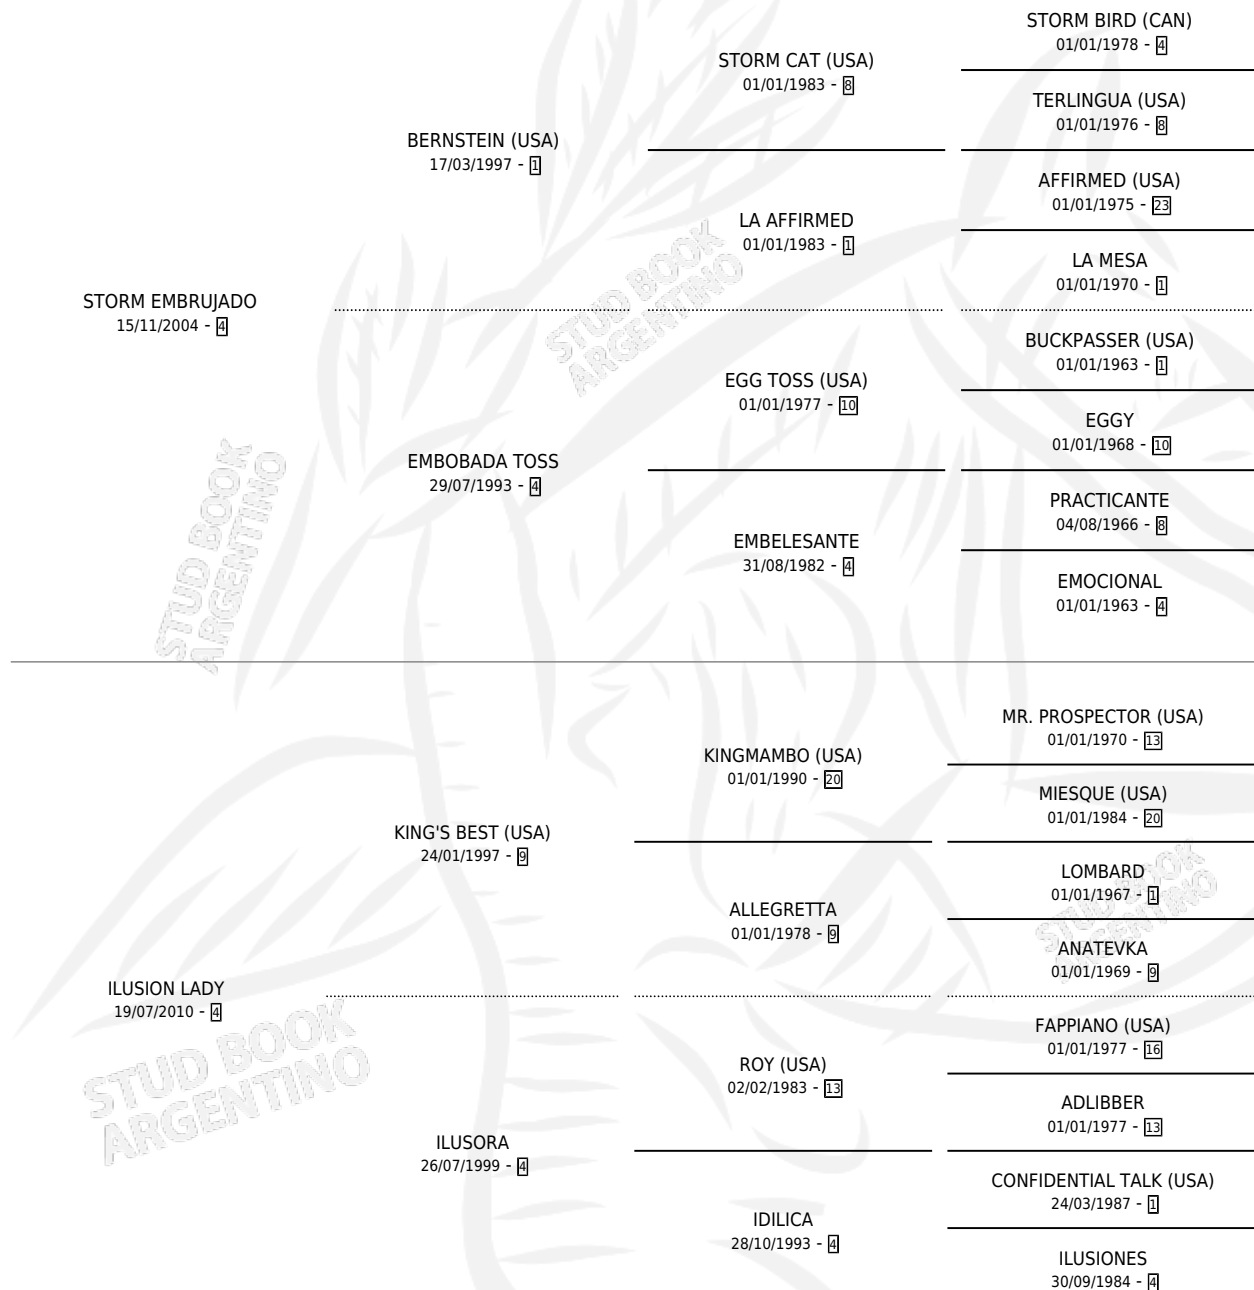

ILUSION EMBRUJADA

por **STORM EMBRUJADO** y **ILUSION LADY** por **KING'S BEST (USA)**

Argentina · Hembra · Zaino · SP · 21/08/2018
Familia 4-p · Volumen 43

ESTADO

TIPIFICACIÓN SANGUÍNEA	X
TIPIFICACIÓN POR ADN	✓
PASAPORTE	✓
IDENTIFICACIÓN POR MICROCHIP	✓
REPRODUCTOR	✓

Lugar de nacimiento: Don Yeye
Criador: Pighin Leonardo Pablo

~

HIJOS

	MACHOS	HEMBRAS
1 NACIERON	1	0
SIN ACTUACIONES		

PEDIGREE

CAMPAÑA

Solo carreras oficiales de Argentina

POR EDAD