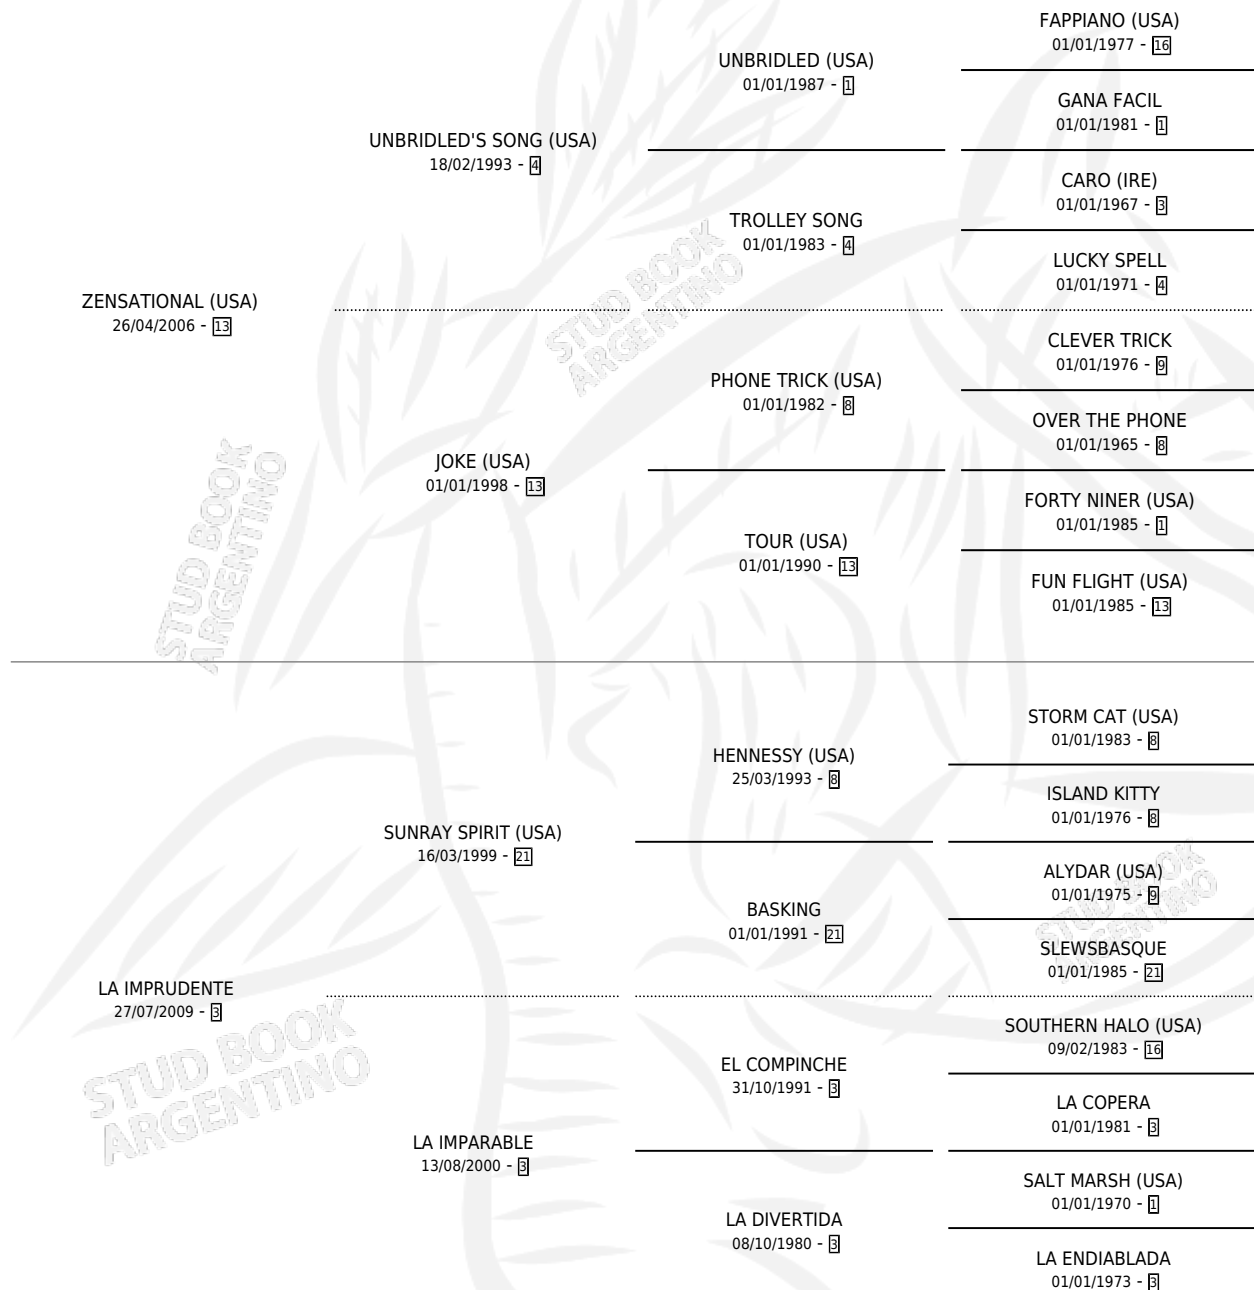

LA HISTORICA

por ZENSATIONAL (USA) y LA IMPRUDENTE por SUNRAY SPIRIT (USA)

Argentina · Hembra · Tordillo · SP · 23/10/2018
Familia 3-h · Volumen 43

ESTADO

TIPIFICACIÓN SANGUÍNEA	X
TIPIFICACIÓN POR ADN	✓
PASAPORTE	✓
IDENTIFICACIÓN POR MICROCHIP	✓
REPRODUCTOR	X

Lugar de nacimiento: Avourneen

Criador: Avourneen

PEDIGREE