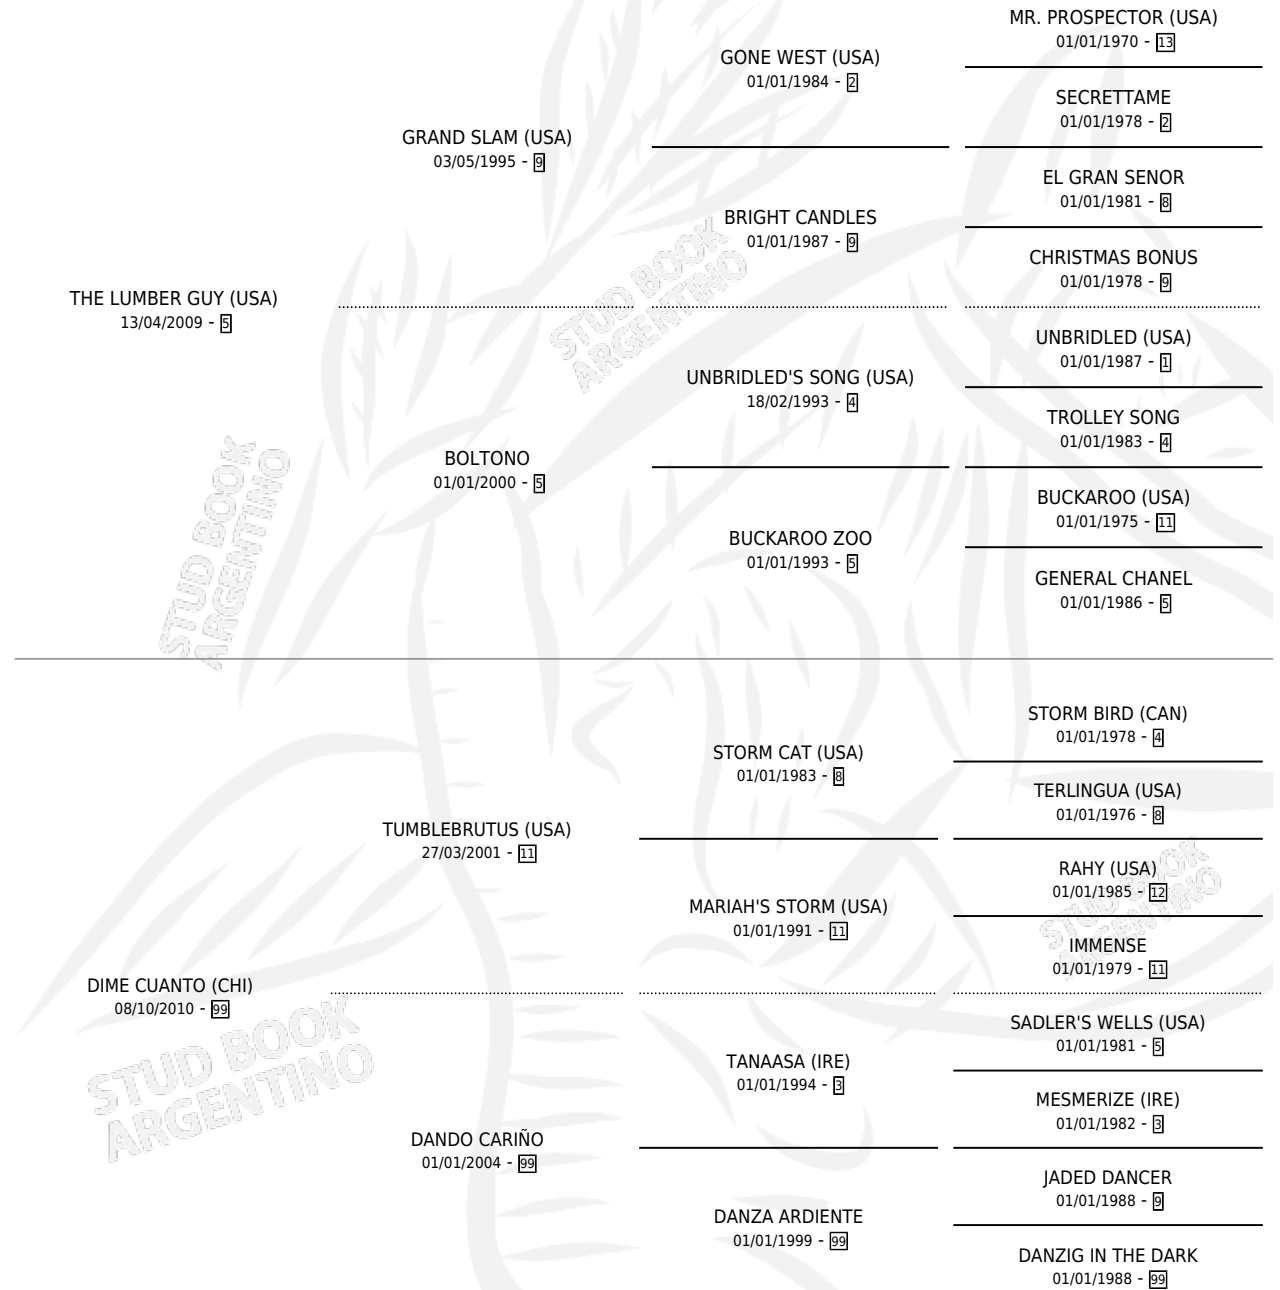

DULCE Y BELLA

por **THE LUMBER GUY (USA)** y **DIME CUANTO (CHI)** por **TUMBLEBRUTUS (USA)**

Argentina · Hembra · Zaino · SP · 29/09/2018
Familia 99 · Volumen 43

ESTADO

TIPIFICACIÓN SANGUÍNEA	X
TIPIFICACIÓN POR ADN	X
PASAPORTE	X
IDENTIFICACIÓN POR MICROCHIP	X
REPRODUCTOR	X

Lugar de nacimiento: De La Pomme
Criador: Porta Pia S.R.L.

PEDIGREE

DULCE Y BELLA

Datos oficiales del Stud Book Argentino

Documento generado el 03/05/2026

studbook.org.ar