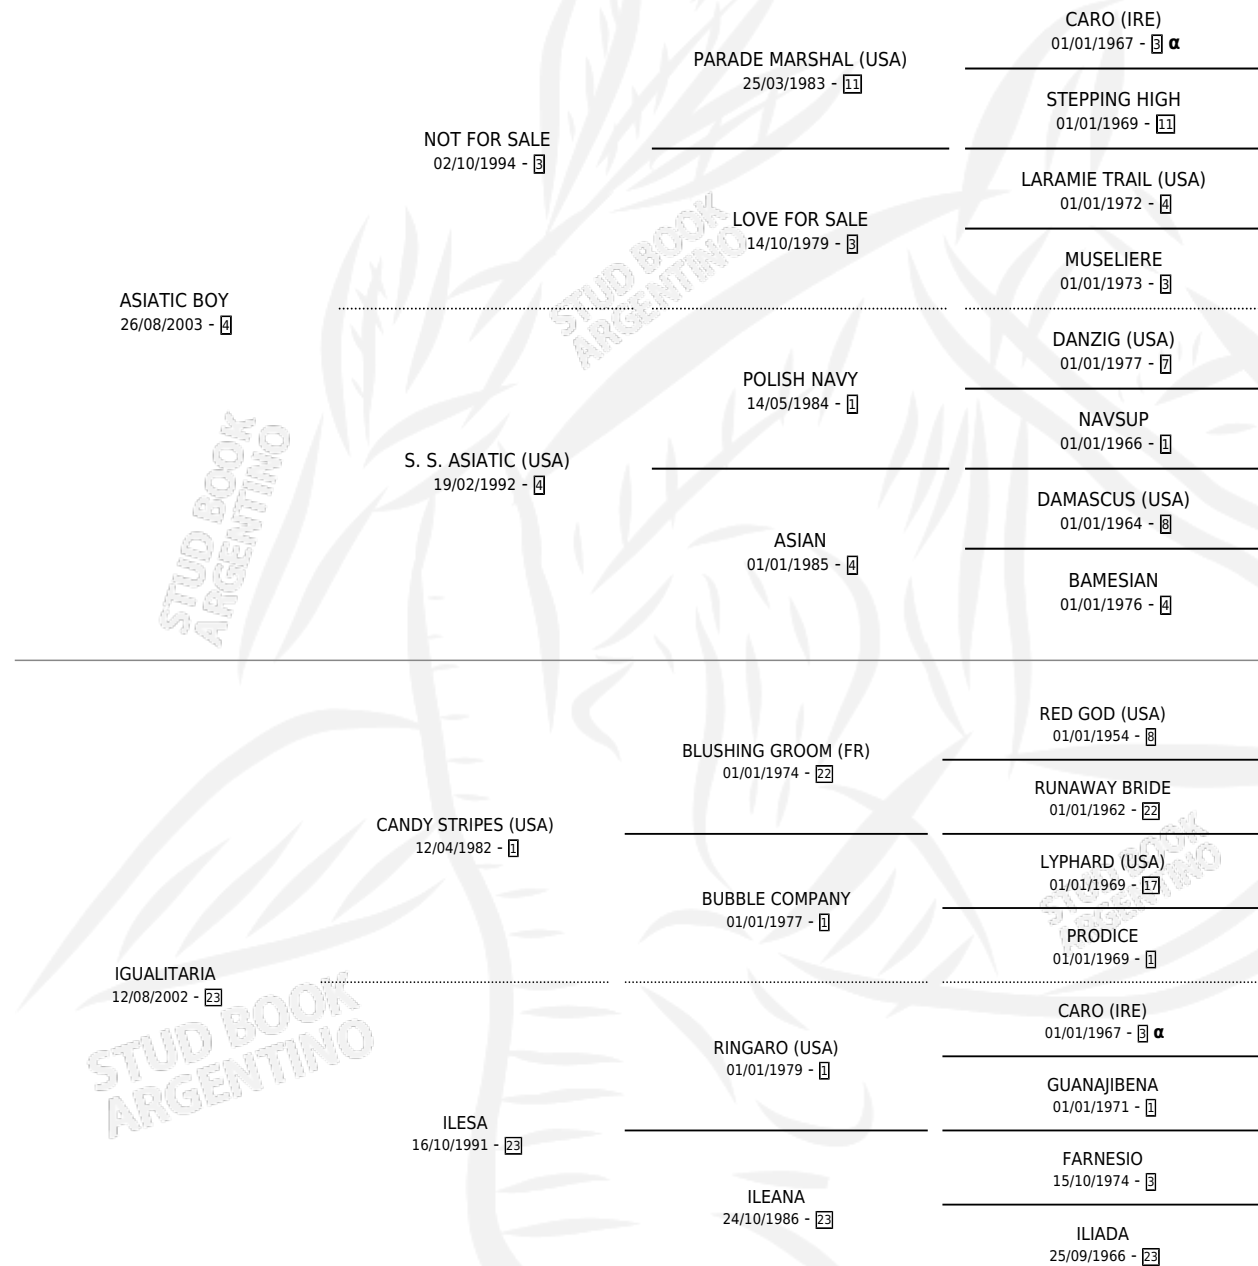

IGNATIUS DU

por ASIATIC BOY y IGUALITARIA por CANDY STRIPES (USA)

Argentina · Macho · Alazan · SP · 10/10/2018
Familia 23-a · Volumen 43

ESTADO

TIPIFICACIÓN SANGUÍNEA	X
TIPIFICACIÓN POR ADN	✓
PASAPORTE	✓
IDENTIFICACIÓN POR MICROCHIP	✓
REPRODUCTOR	X

Lugar de nacimiento: Abolengo
Criador: Abolengo

PEDIGREE

INBREEDING : α