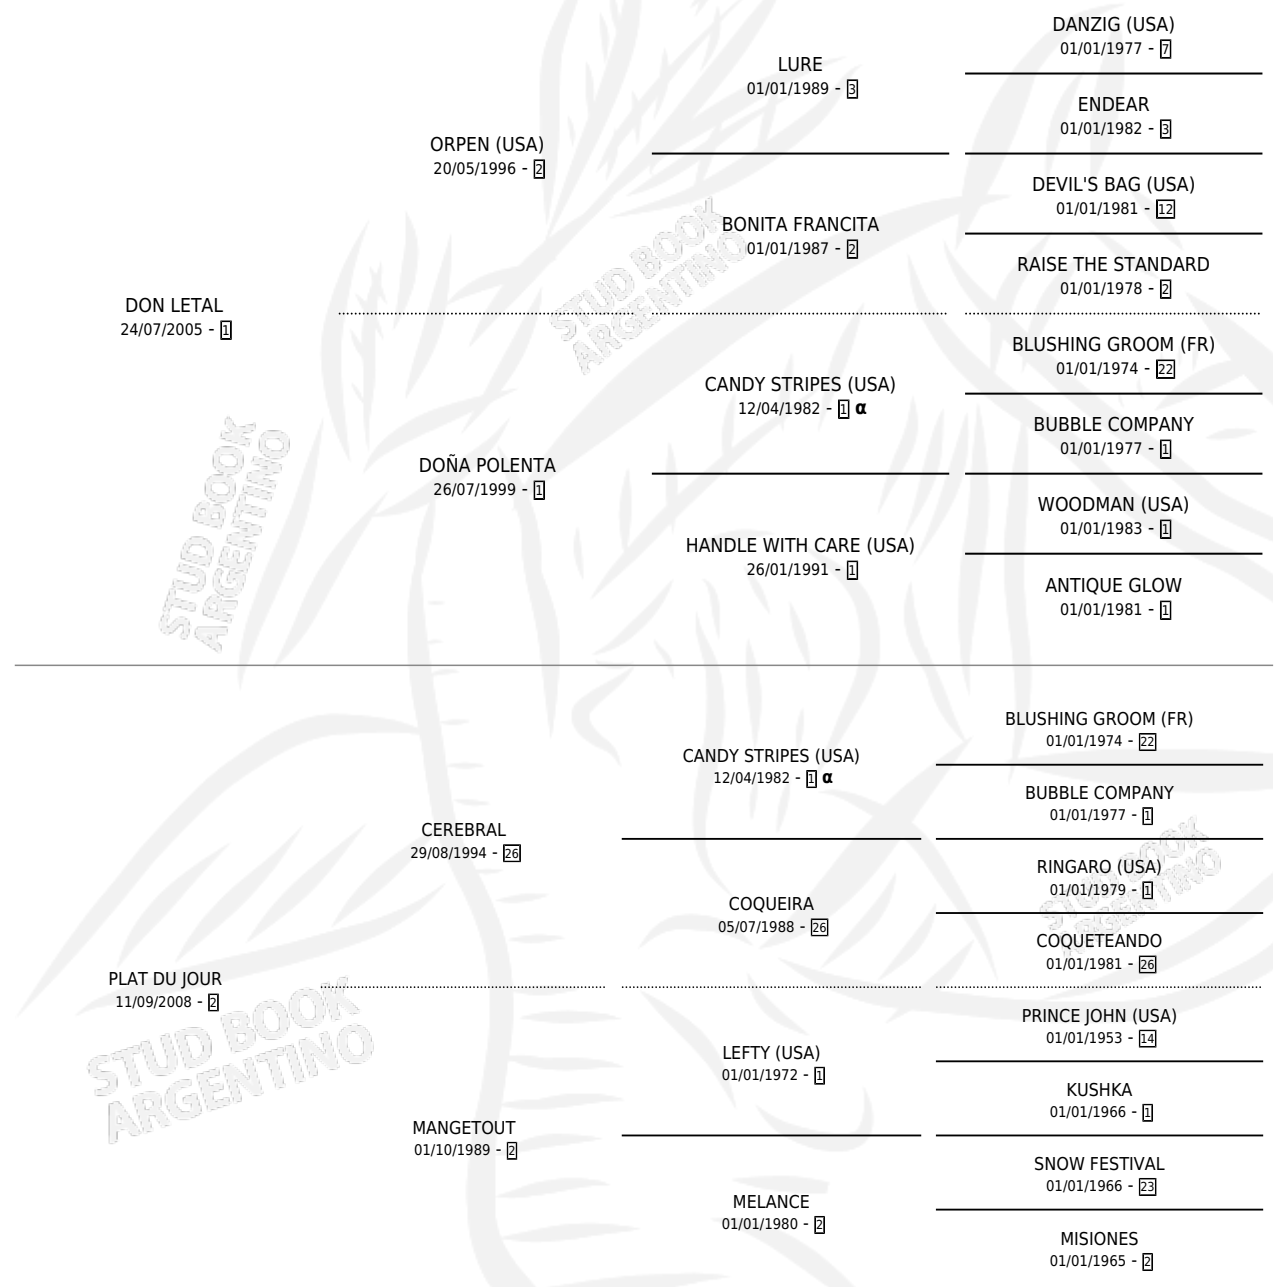

APOLO LETAL

por DON LETAL y PLAT DU JOUR por CEREBRAL

PEDIGREE

Argentina · Macho · Alazan · SP · 29/10/2018
Familia 2-f · Volumen 43

ESTADO

TIPIFICACIÓN SANGUÍNEA	X
TIPIFICACIÓN POR ADN	✓
PASAPORTE	✓
IDENTIFICACIÓN POR MICROCHIP	✓
REPRODUCTOR	X

Lugar de nacimiento: Campo particular
Criador: Gabiola Juan Antonio

INBREEDING : α

CAMPAÑA

Solo carreras oficiales de Argentina

POR EDAD

EDAD	CC	1°	2°	3°	4°	5°	NP	CLC	CLG	CLCG1	CLGG1	IMPORTE	GANANCIA / CC
3 AÑOS	7	0	0	0	0	2	5	0	0	0	0	\$92,400	\$13,200
4 AÑOS	5	0	0	0	1	0	4	0	0	0	0	\$44,380	\$8,876
TOTALES	12	0	0	0	1	2	9	0	0	0	0	\$136,780	\$11,398
%		0.0%	0.0%	0.0%	8.3%	16.7%	75.0%	0.0%	0.0%	0.0%	0.0%		