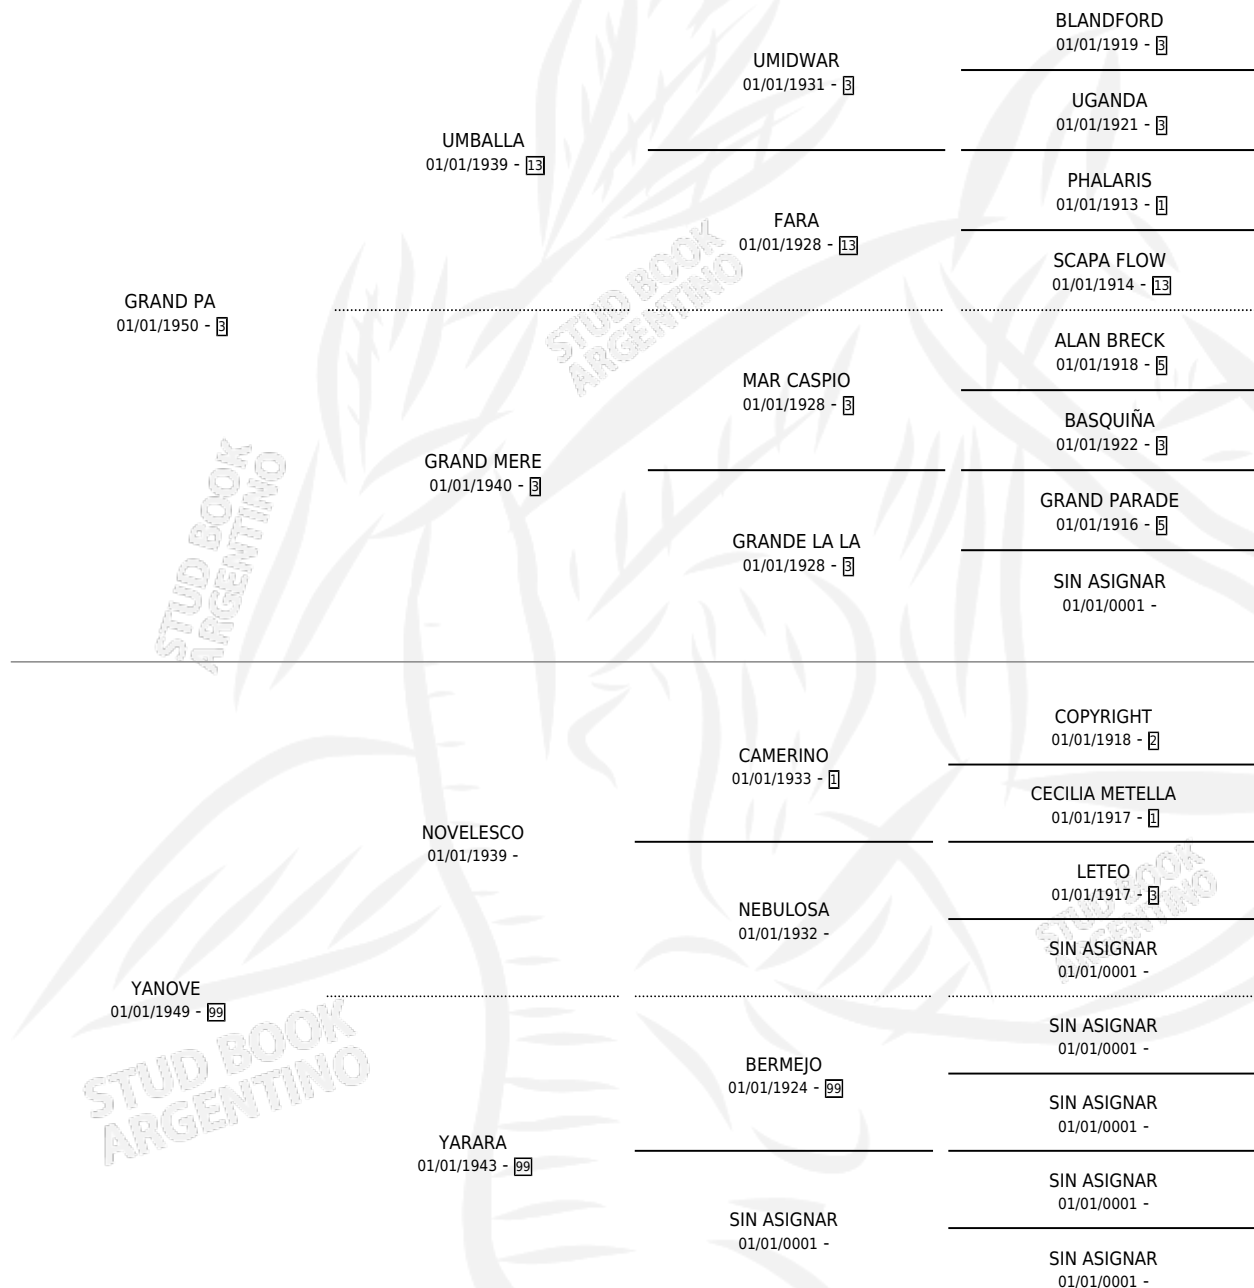

EL EMPRESARIO

por GRAND PA y YANOVE por NOVELESCO

Argentina · Macho · Zaino · SP · 01/01/1963
Familia 99 · Volumen 25

ESTADO

TIPIFICACIÓN SANGUÍNEA	X
TIPIFICACIÓN POR ADN	X
PASAPORTE	X
IDENTIFICACIÓN POR MICROCHIP	X
REPRODUCTOR	X

Lugar de nacimiento: Campo particular

Criador: Sin dato

~

HIJOS

	MACHOS	HEMBRAS
1 NACIERON	0	1

SIN ACTUACIONES

PEDIGREE

EL EMPRESARIO