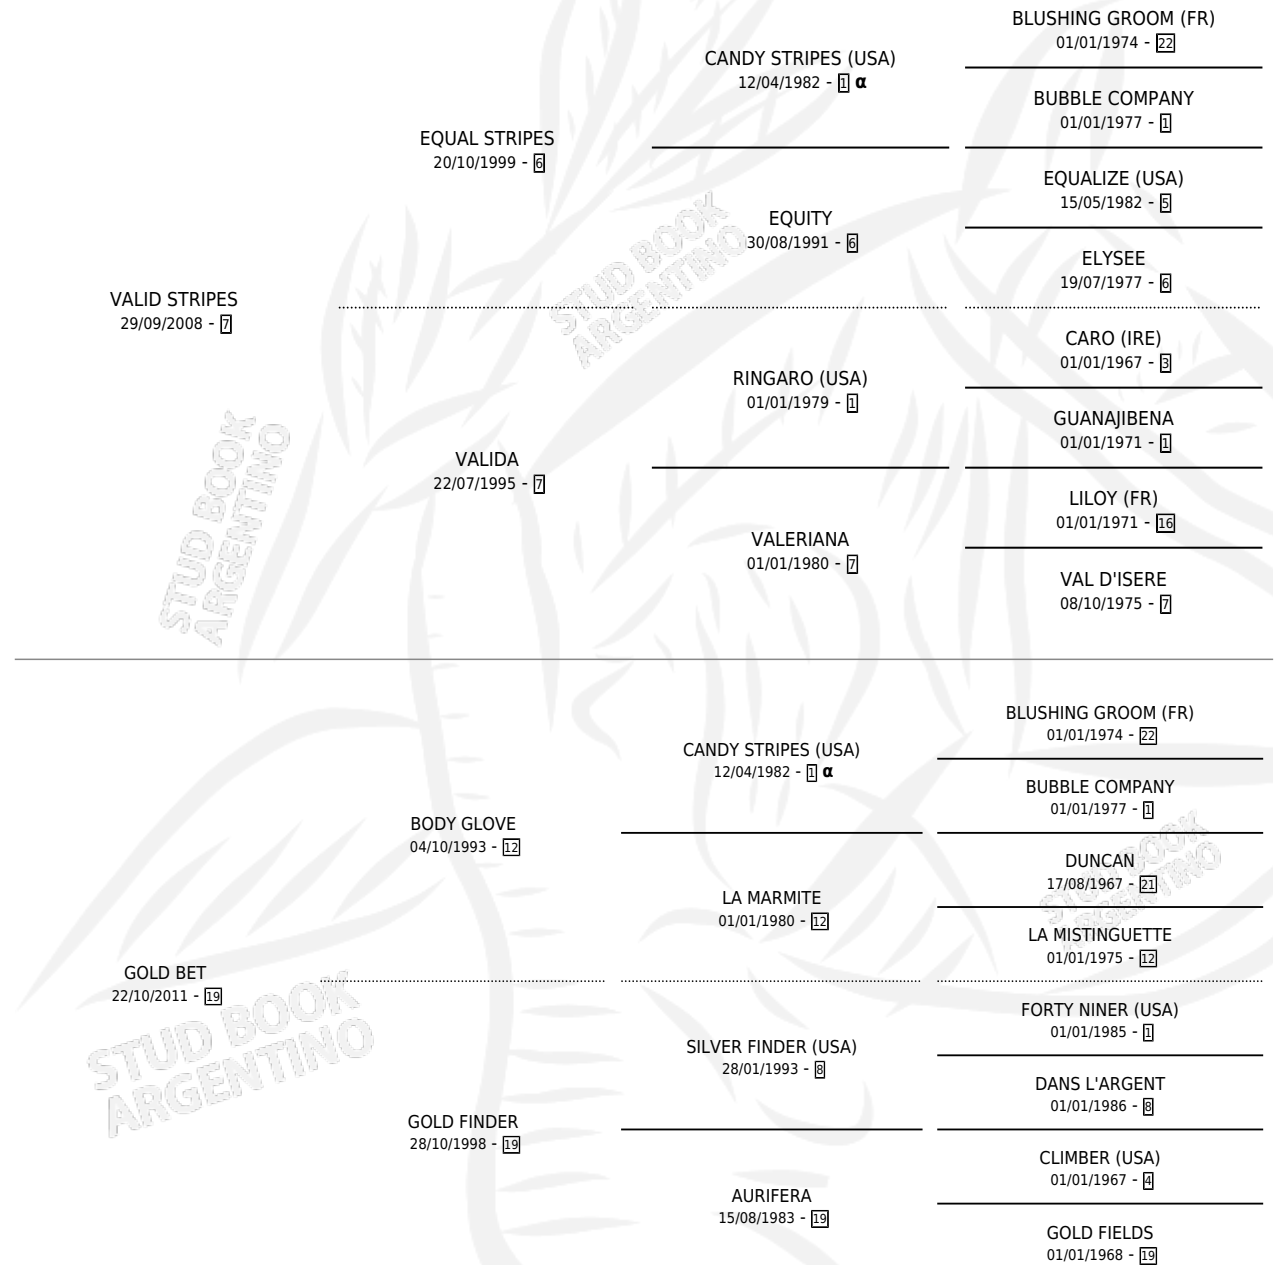

ORO VALIDO

por **VALID STRIPES** y **GOLD BET** por **BODY GLOVE**

Argentina · Macho · Alazan · SP · 23/10/2018
Familia 19-c · Volumen 43

ESTADO

TIPIFICACIÓN SANGUÍNEA	X
TIPIFICACIÓN POR ADN	✓
PASAPORTE	✓
IDENTIFICACIÓN POR MICROCHIP	✓
REPRODUCTOR	X

Lugar de nacimiento: Don Yayo
Criador: Solveyra Eduardo Alfredo

PEDIGREE

INBREEDING : α

CAMPAÑA

Solo carreras oficiales de Argentina

POR EDAD

EDAD	CC	1°	2°	3°	4°	5°	NP	CLC	CLG	CLCG1	CLGG1	IMPORTE	GANANCIA / CC
3 AÑOS	5	1	1	0	3	0	0	0	0	0	0	\$856,900	\$171,380
4 AÑOS	3	1	0	1	1	0	0	0	0	0	0	\$515,452	\$171,817
5 AÑOS	2	0	0	0	0	0	2	0	0	0	0	\$71,500	\$35,750
TOTALES	10	2	1	1	4	0	2	0	0	0	0	\$1,443,852	\$144,385
%		20.0%	10.0%	10.0%	40.0%	0.0%	20.0%	0.0%	0.0%	0.0%	0.0%		

Ganador de 2 carreras en Palermo y La Plata - \$1,443,852, a los 3 y 4 años.

POR DISTANCIA

HIPODROMO	CC	1°	2°	3°	4°	5°	NP	CLC	CLG	CLCG1	CLGG1	IMPORTE
PALERMO	2	1	0	0	0	0	1	0	0	0	0	\$400,000
1200 MTS	1	0	0	0	0	0	1	0	0	0	0	\$40,000
1400 MTS	1	1	0	0	0	0	0	0	0	0	0	\$360,000
LA PLATA	5	1	1	1	1	0	1	0	0	0	0	\$960,952
1400 MTS	3	1	1	0	0	0	1	0	0	0	0	\$755,500
1500 MTS	2	0	0	1	1	0	0	0	0	0	0	\$205,452
SAN ISIDRO	3	0	0	0	3	0	0	0	0	0	0	\$82,900
1400 MTS	1	0	0	0	1	0	0	0	0	0	0	\$27,700
1200 MTS	2	0	0	0	2	0	0	0	0	0	0	\$55,200