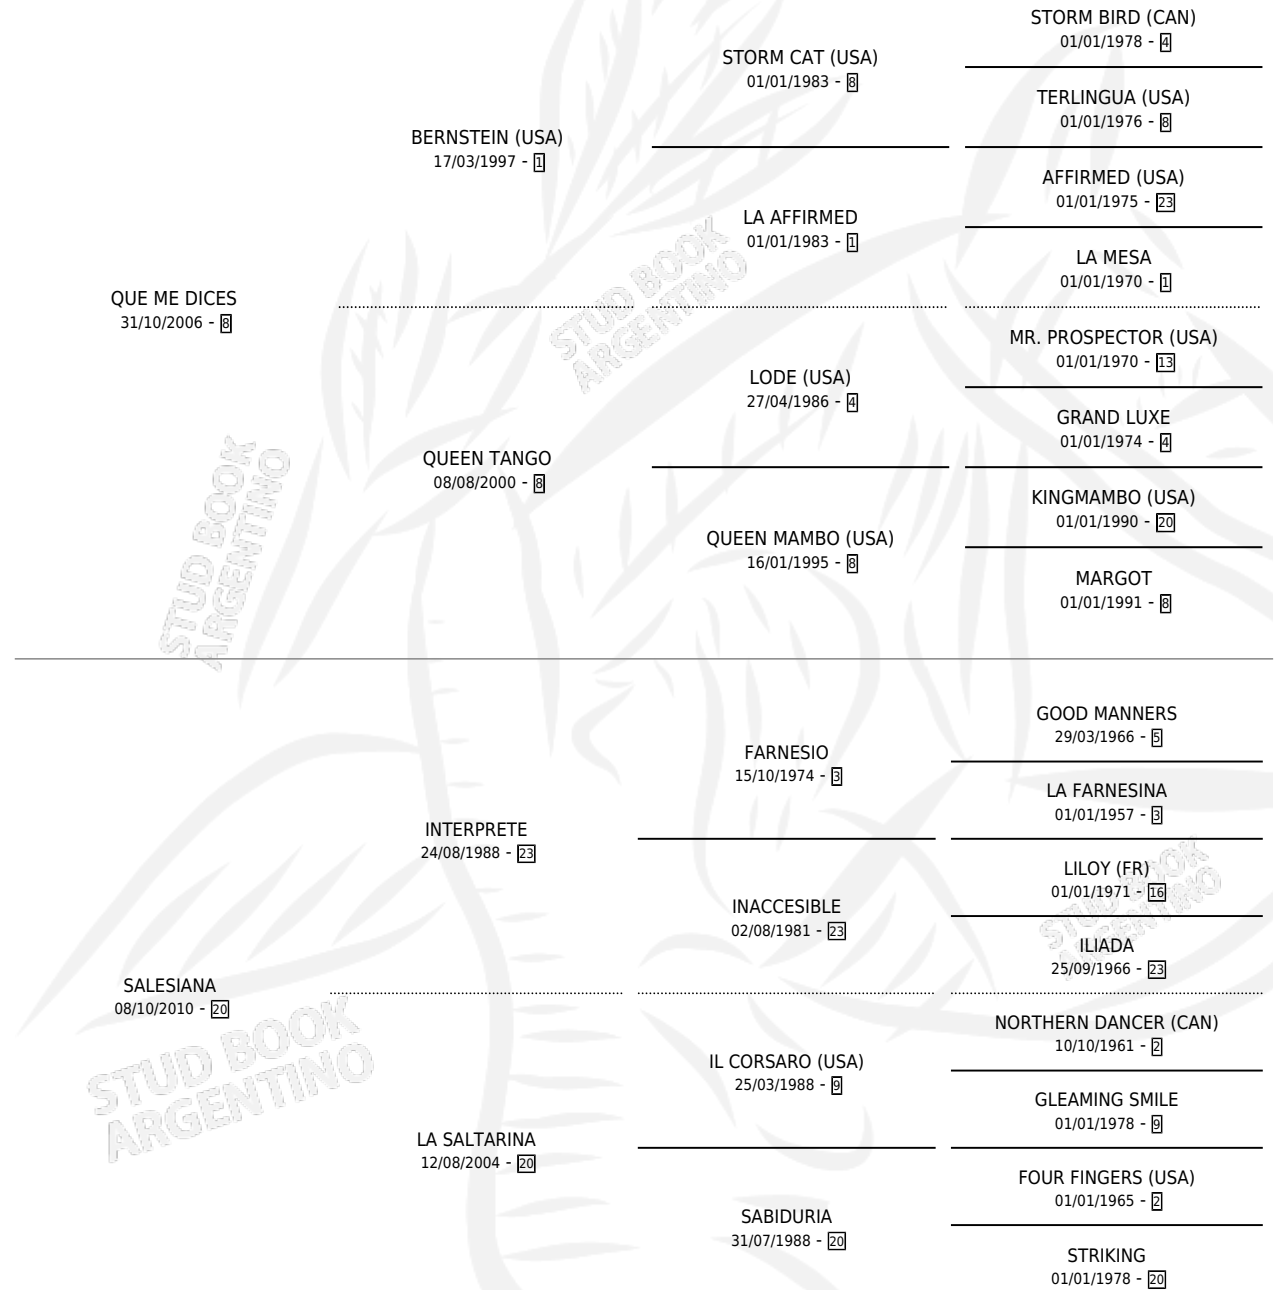

QUE ME DEN

por QUE ME DICES y SALESIANA por INTERPRETE

Argentina · Hembra · Zaino · SP · 08/10/2018
Familia 20-a · Volumen 43

ESTADO

TIPIFICACIÓN SANGUÍNEA	X
TIPIFICACIÓN POR ADN	✓
PASAPORTE	✓
IDENTIFICACIÓN POR MICROCHIP	✓
REPRODUCTOR	X

Lugar de nacimiento: Don Jacobo
Criador: Gurruchaga Nancy Esther

PEDIGREE

CAMPAÑA

Solo carreras oficiales de Argentina

POR EDAD

EDAD	CC	1°	2°	3°	4°	5°	NP	CLC	CLG	CLCG1	CLGG1	IMPORTE	GANANCIA / CC
3 AÑOS	3	0	0	0	0	0	3	0	0	0	0	\$0	\$0
4 AÑOS	7	0	0	3	0	1	3	0	0	0	0	\$316,100	\$45,157
5 AÑOS	3	0	0	0	0	0	3	0	0	0	0	\$170,000	\$56,667
TOTALES	13	0	0	3	0	1	9	0	0	0	0	\$486,100	\$37,392
%		0.0%	0.0%	23.1%	0.0%	7.7%	69.2%	0.0%	0.0%	0.0%	0.0%		

Placés en San Isidro y Palermo en 13 carreras disputadas.

POR DISTANCIA

HIPODROMO	CC	1°	2°	3°	4°	5°	NP	CLC	CLG	CLCG1	CLGG1	IMPORTE
PALERMO	5	0	0	1	0	0	4	0	0	0	0	\$266,000
1000 MTS	4	0	0	1	0	0	3	0	0	0	0	\$226,000
1100 MTS	1	0	0	0	0	0	1	0	0	0	0	\$40,000
SAN ISIDRO	8	0	0	2	0	1	5	0	0	0	0	\$220,100
1100 MTS	3	0	0	1	0	0	2	0	0	0	0	\$126,000
1000 MTS	5	0	0	1	0	1	3	0	0	0	0	\$94,100