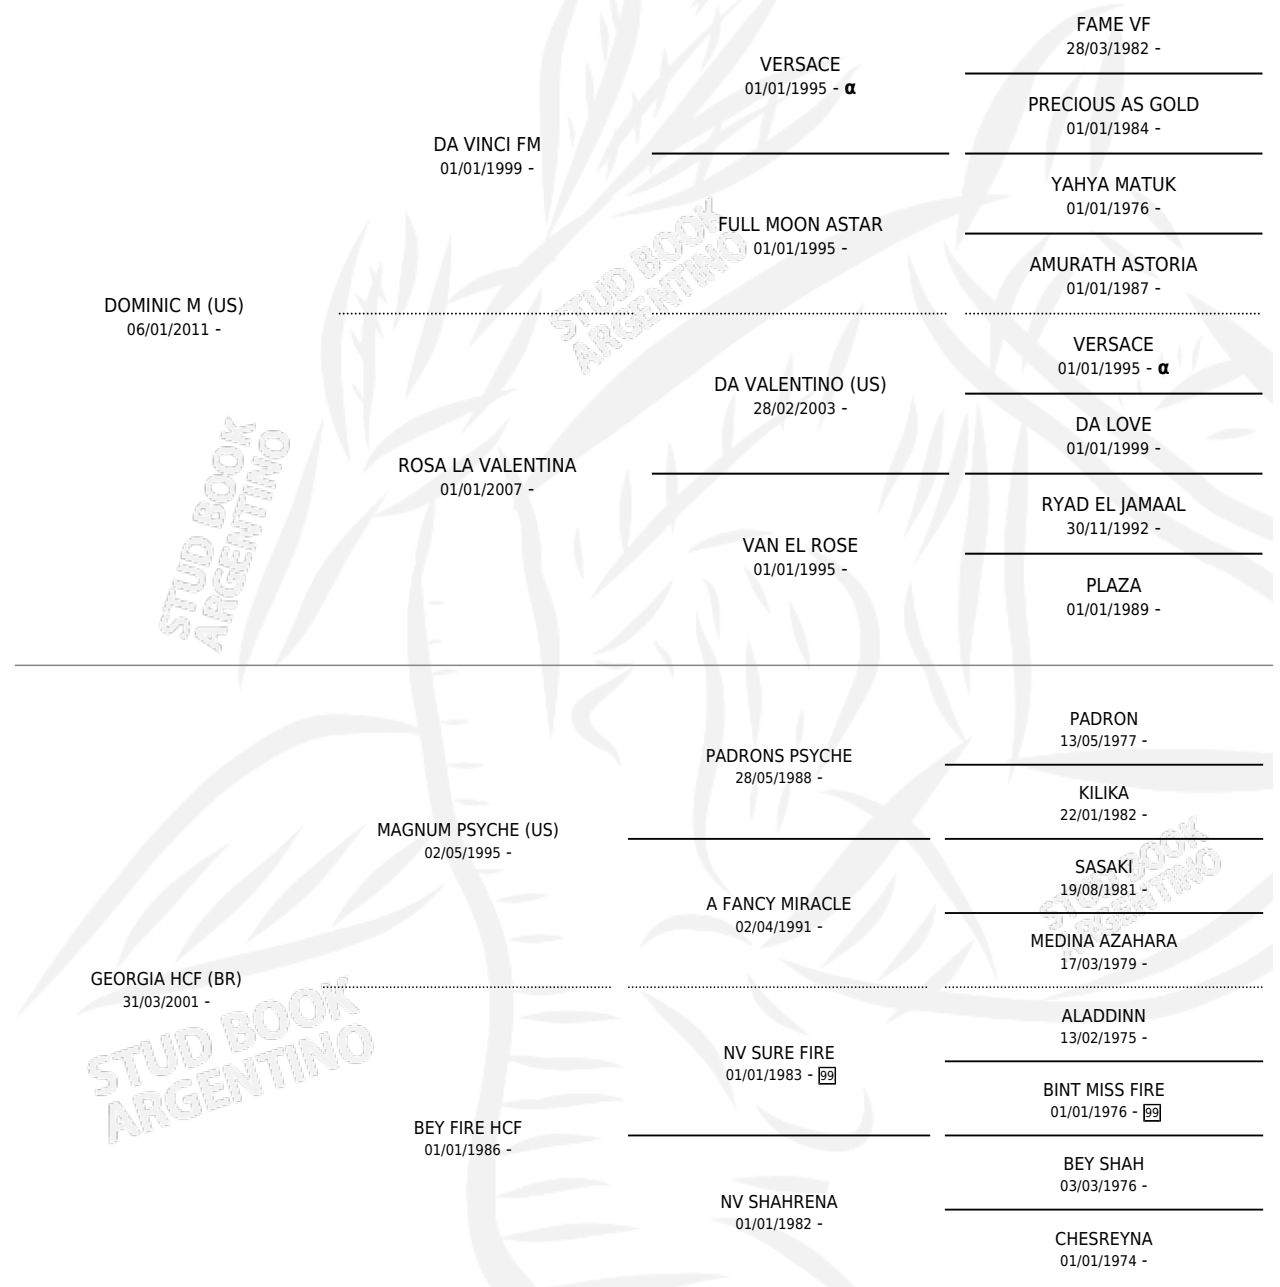

LC MOLOKAI

por **DOMINIC M (US)** y **GEORGIA HCF (BR)** por **MAGNUM PSYCHE (US)**

Argentina · Macho · Alazan · AP · 02/11/2018
Familia · Volumen 43

ESTADO

TIPIFICACIÓN SANGUÍNEA	X
TIPIFICACIÓN POR ADN	✓
PASAPORTE	X
IDENTIFICACIÓN POR MICROCHIP	✓
REPRODUCTOR	X

Lugar de nacimiento: La Catalina
Criador: La Catalina

PEDIGREE

INBREEDING : α