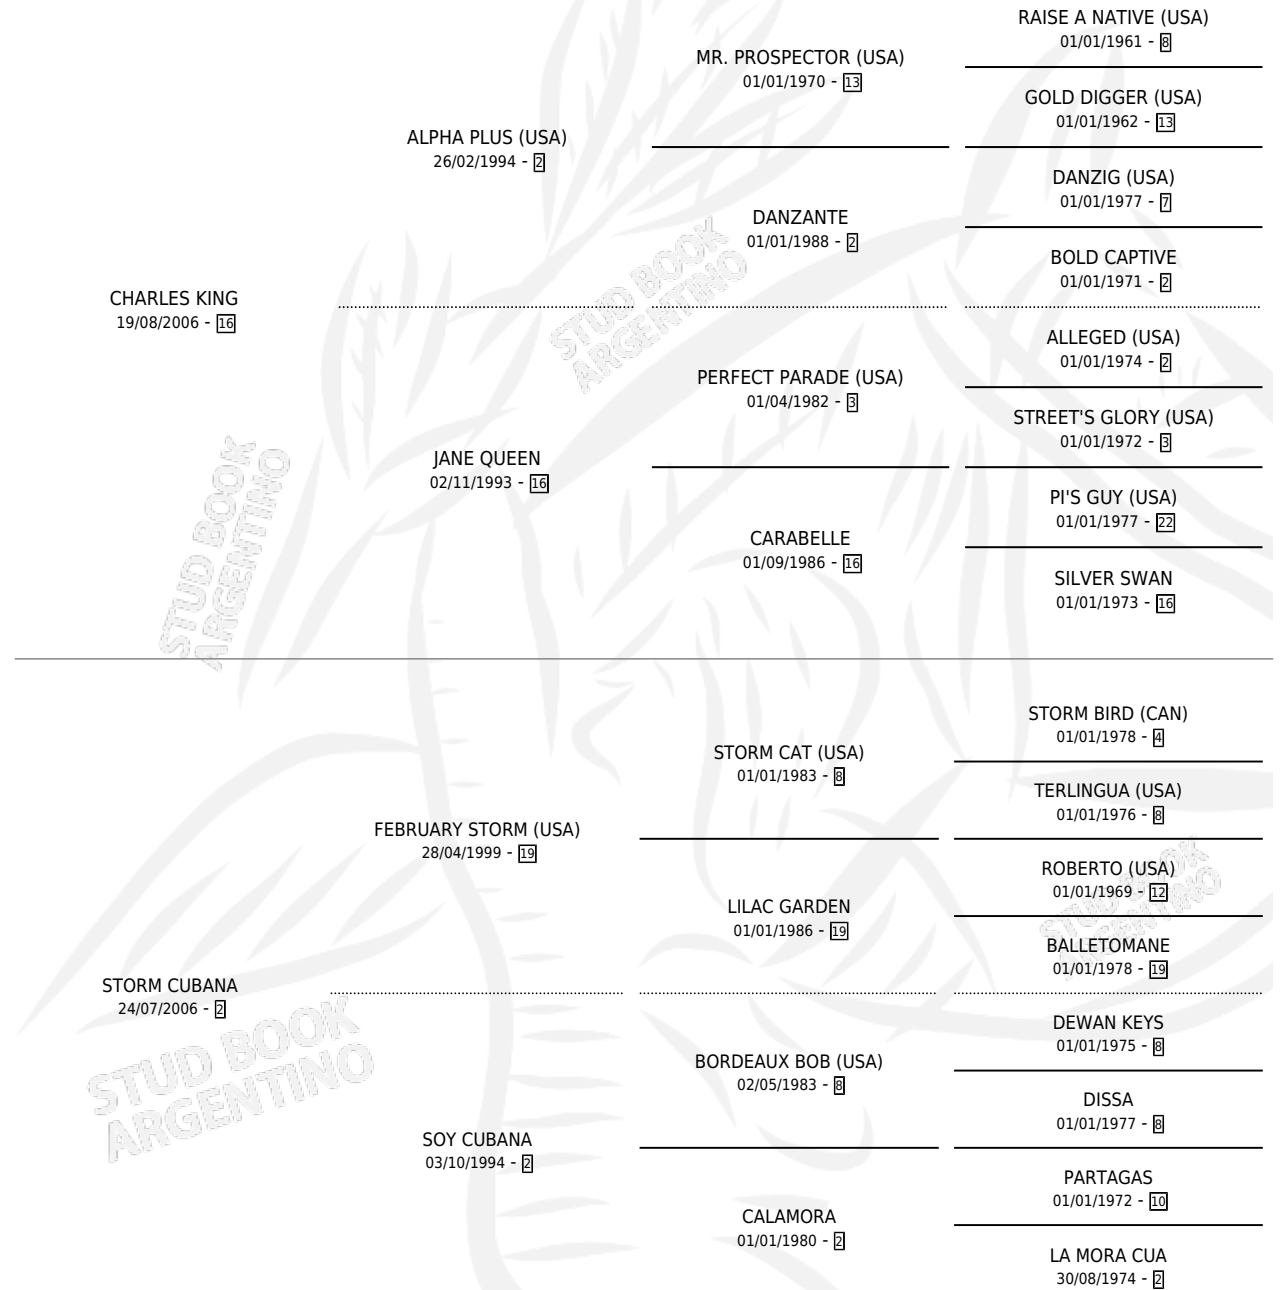

CUBANA QUEEN

por CHARLES KING y STORM CUBANA por FEBRUARY STORM (USA)

Argentina · Hembra · Zaino · SP · 04/10/2018
Familia 2-f · Volumen 43

ESTADO

TIPIFICACIÓN SANGUÍNEA	X
TIPIFICACIÓN POR ADN	X
PASAPORTE	X
IDENTIFICACIÓN POR MICROCHIP	✓
REPRODUCTOR	X

Lugar de nacimiento: Mac Gregor
Criador: Martinez Carlos Hugo

PEDIGREE

CUBANA QUEEN

Datos oficiales del Stud Book Argentino

Documento generado el 09/05/2026

studbook.org.ar