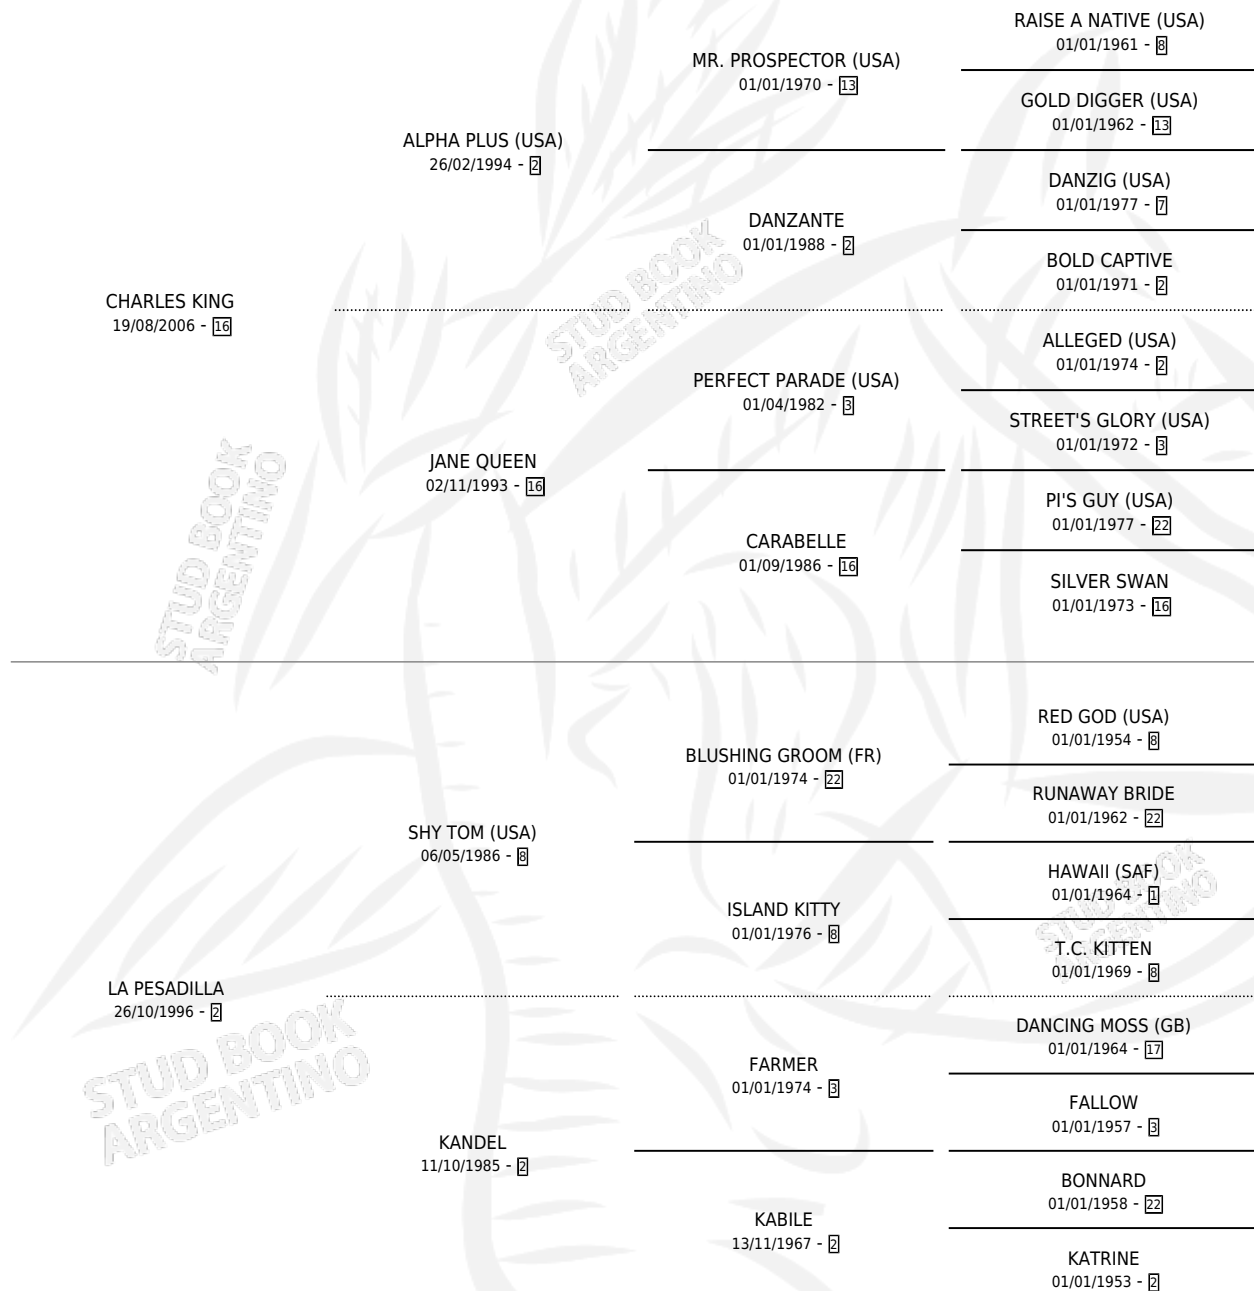

PESADILLA QUEEN

por CHARLES KING y LA PESADILLA por SHY TOM (USA)

Argentina · Hembra · Zaino · SP · 11/10/2018
Familia 2-i · Volumen 43

ESTADO

TIPIFICACIÓN SANGUÍNEA	X
TIPIFICACIÓN POR ADN	✓
PASAPORTE	✓
IDENTIFICACIÓN POR MICROCHIP	✓
REPRODUCTOR	X

Lugar de nacimiento: Mac Gregor
Criador: Martinez Carlos Hugo

PEDIGREE

CAMPAÑA

Solo carreras oficiales de Argentina

POR EDAD

EDAD	CC	1°	2°	3°	4°	5°	NP	CLC	CLG	CLCG1	CLGG1	IMPORTE	GANANCIA / CC
5 AÑOS	1	0	0	0	0	0	1	0	0	0	0	\$100,000	\$100,000
TOTALES	1	0	0	0	0	0	1	0	0	0	0	\$100,000	\$100,000
%		0.0%	0.0%	0.0%	0.0%	0.0%	100%	0.0%	0.0%	0.0%	0.0%		