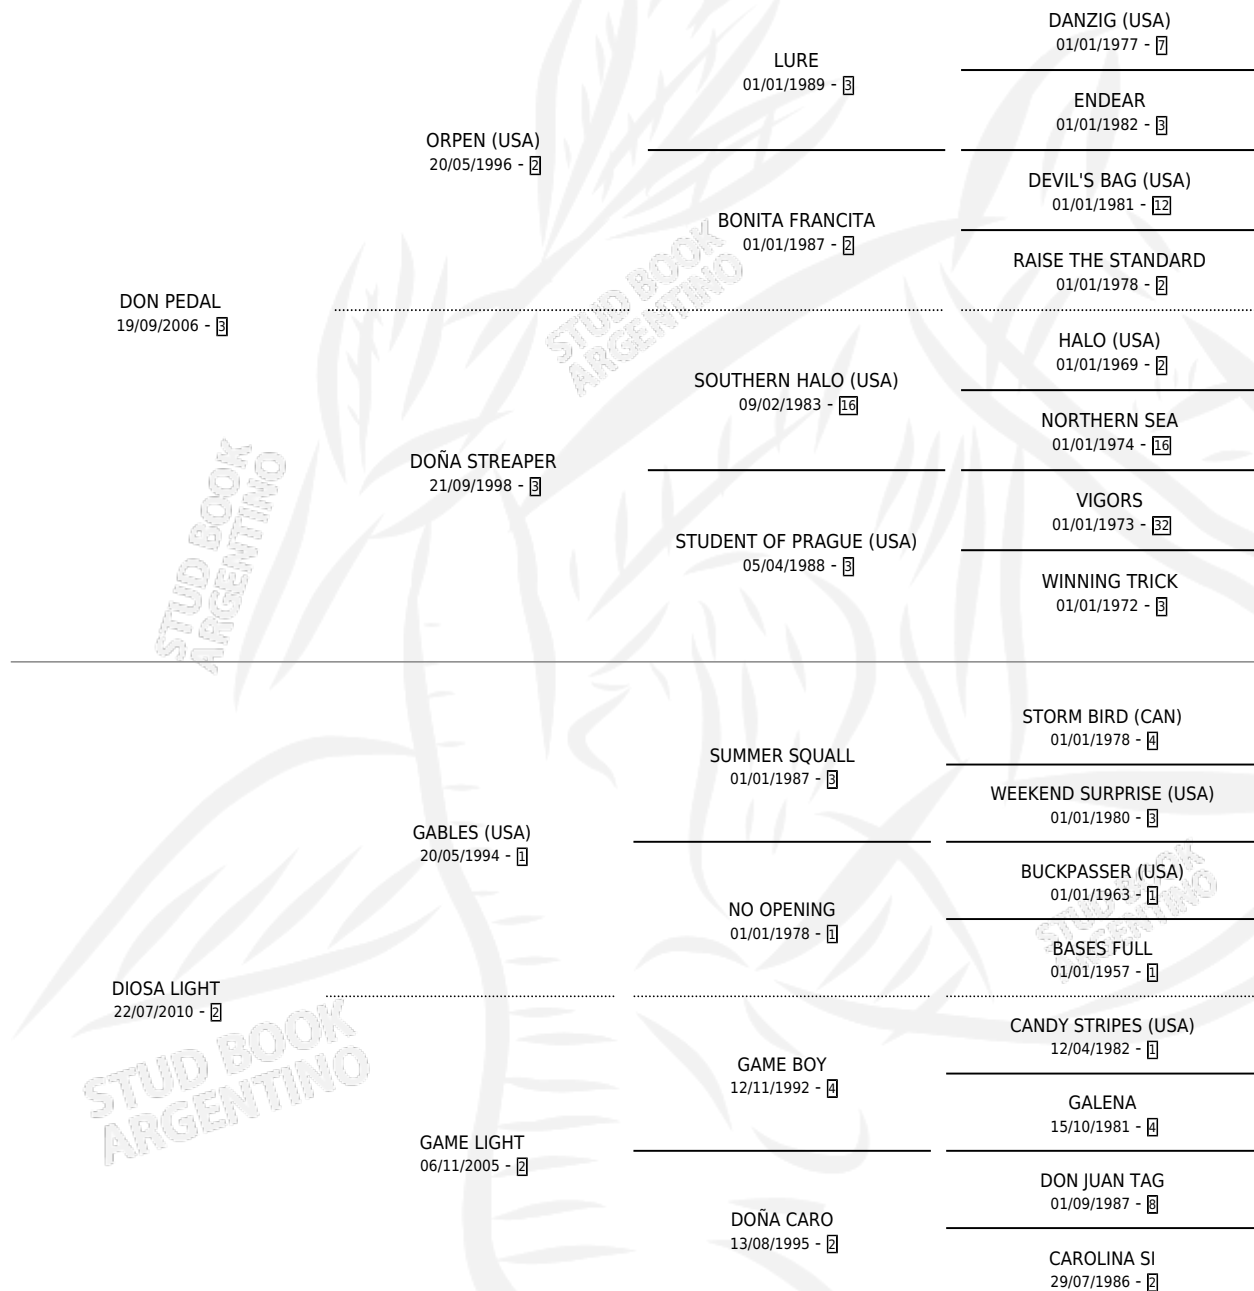

DOÑA LIGHT

por DON PEDAL y DIOSA LIGHT por GABLES (USA)

Argentina · Hembra · Zaino Doradillo · SP · 31/10/2018
Familia 2-n · Volumen 43

ESTADO

TIPIFICACIÓN SANGUÍNEA	X
TIPIFICACIÓN POR ADN	X
PASAPORTE	X
IDENTIFICACIÓN POR MICROCHIP	X
REPRODUCTOR	X

Lugar de nacimiento: Mac Gregor

Criador: Mac Gregor

PEDIGREE

DOÑA LIGHT

Datos oficiales del Stud Book Argentino

Documento generado el 09/05/2026

studbook.org.ar