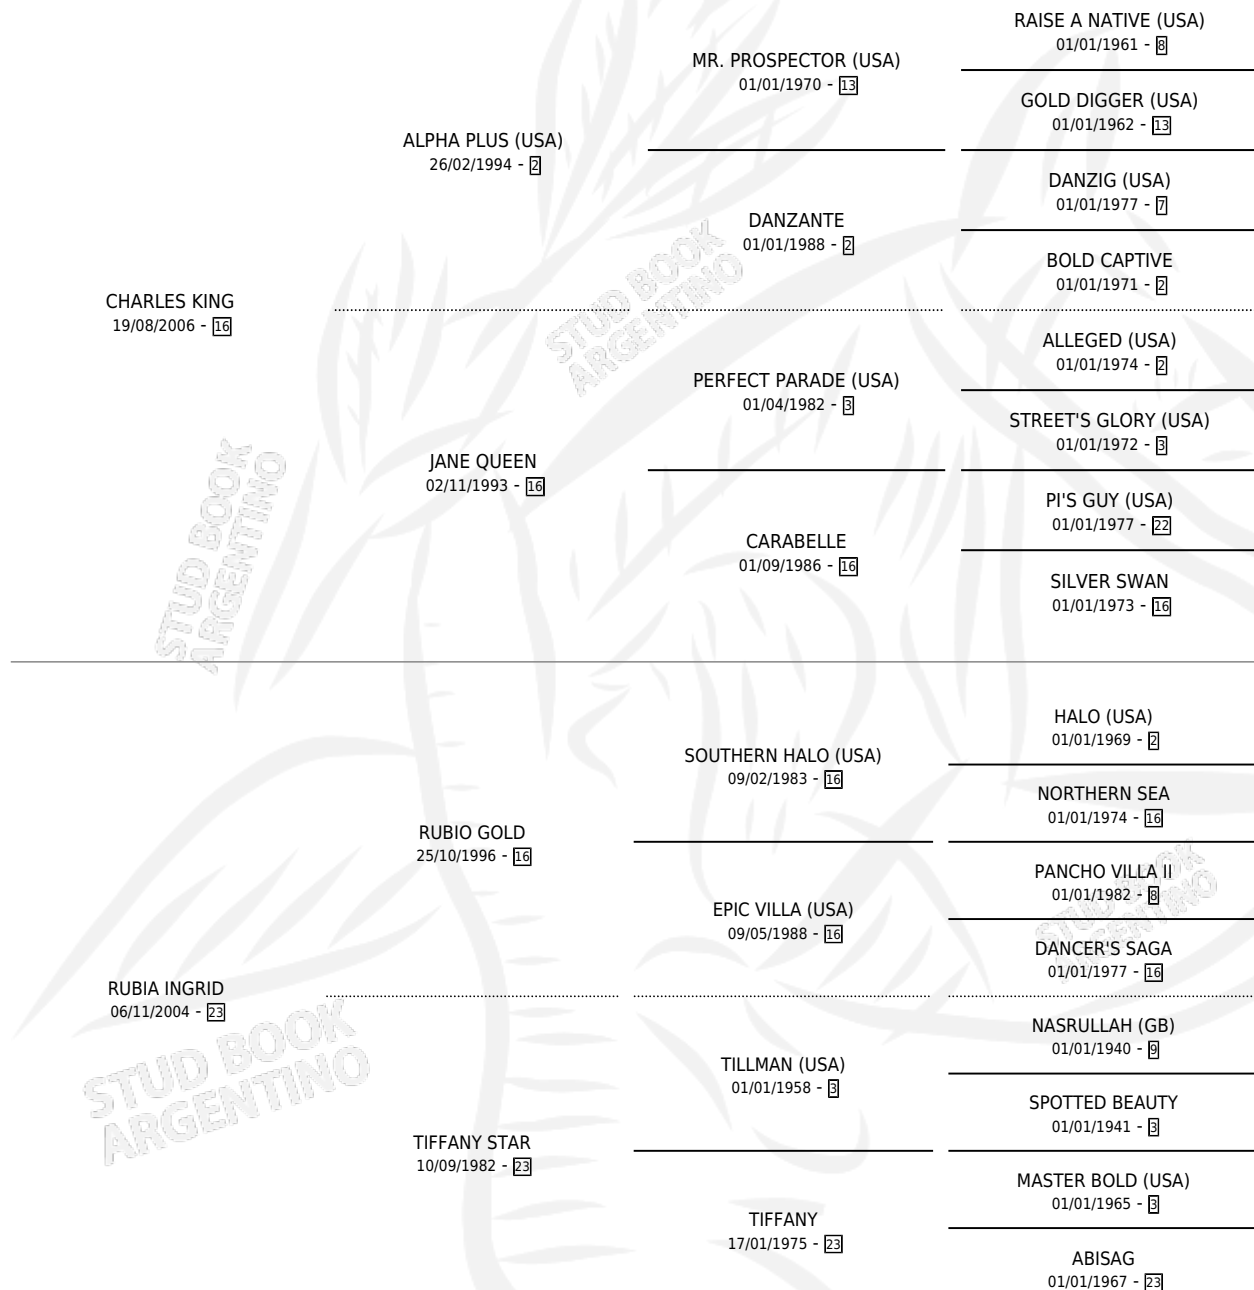

TIFFANY KING

por CHARLES KING y RUBIA INGRID por RUBIO GOLD

Argentina · Macho · Zaino · SP · 27/10/2018
Familia 23-a · Volumen 43

ESTADO

TIPIFICACIÓN SANGUÍNEA	X
TIPIFICACIÓN POR ADN	✓
PASAPORTE	✓
IDENTIFICACIÓN POR MICROCHIP	✓
REPRODUCTOR	X

Lugar de nacimiento: Mac Gregor

Criador: Mac Gregor

PEDIGREE

TIFFANY KING

Datos oficiales del Stud Book Argentino

Documento generado el 07/05/2026

studbook.org.ar