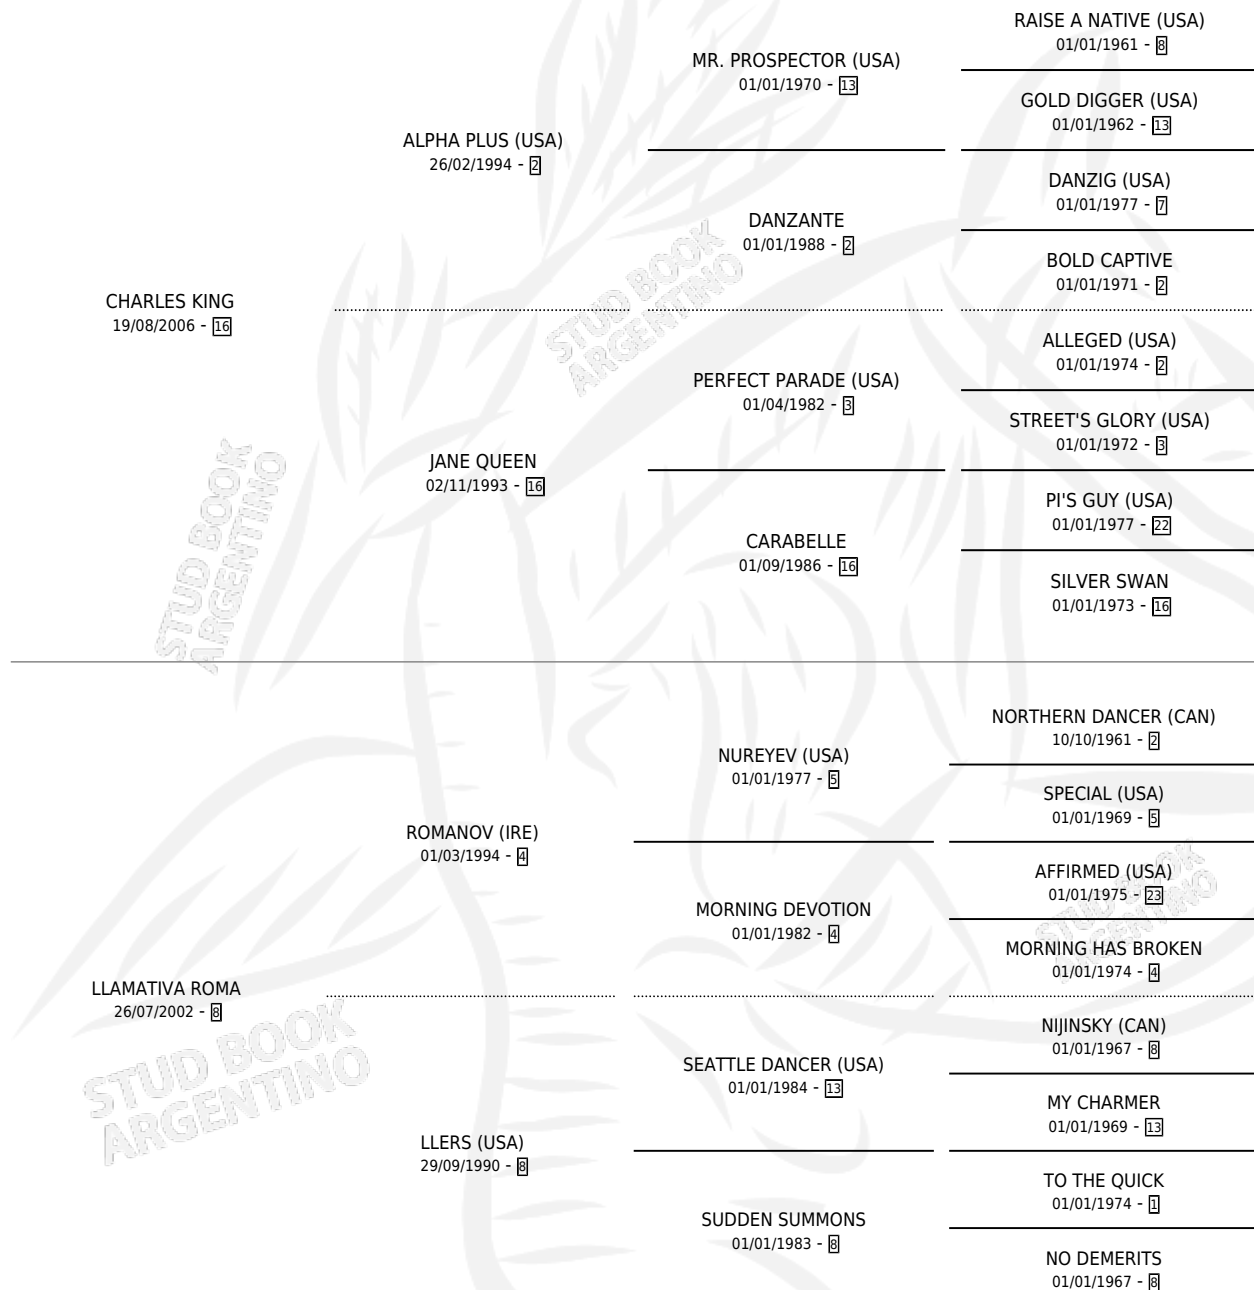

LLAMATIVA QUEEN

por CHARLES KING y LLAMATIVA ROMA por ROMANOV (IRE)

Argentina · Hembra · Zaino · SP · 31/10/2018
Familia 8-h · Volumen 43

ESTADO

| | |
|------------------------------|---|
| TIPIFICACIÓN SANGUÍNEA | X |
| TIPIFICACIÓN POR ADN | ✓ |
| PASAPORTE | ✓ |
| IDENTIFICACIÓN POR MICROCHIP | ✓ |
| REPRODUCTOR | X |

Lugar de nacimiento: Mac Gregor
Criador: Mac Gregor

PEDIGREE

LLAMATIVA QUEEN

Datos oficiales del Stud Book Argentino

Documento generado el 12/05/2026

studbook.org.ar