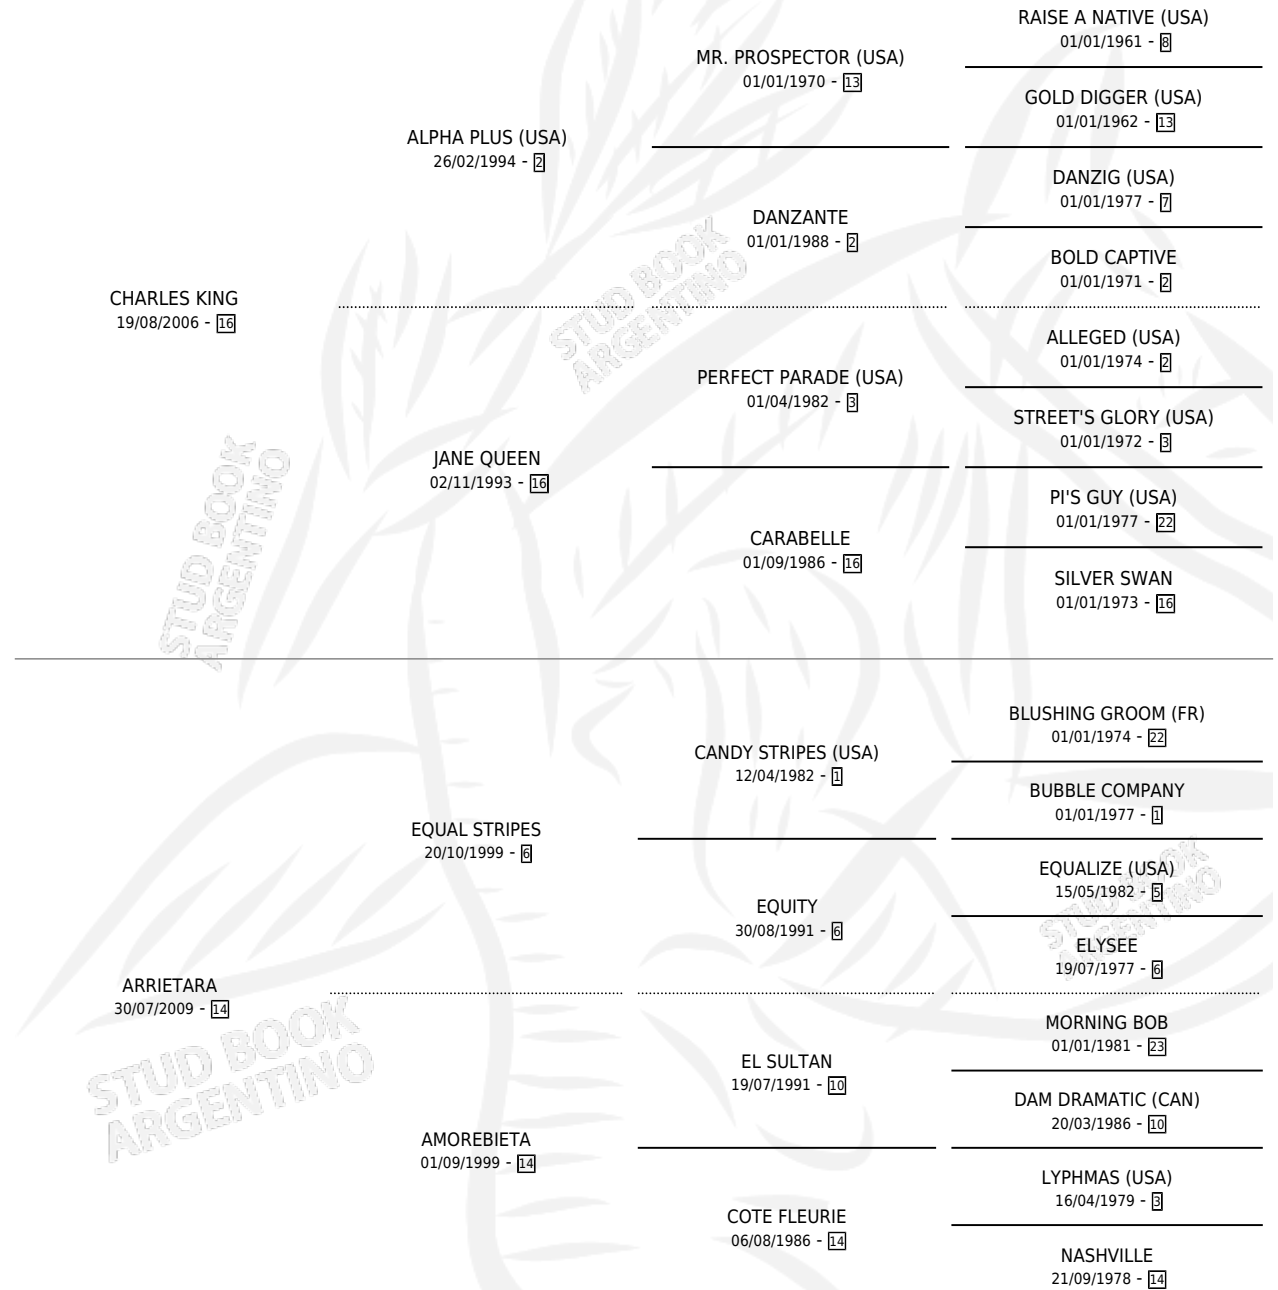

ARRIETARA QUEEN

por CHARLES KING y ARRIETARA por EQUAL STRIPES

Argentina · Hembra · Zaino · SP · 20/10/2018
Familia 14 · Volumen 43

ESTADO

TIPIFICACIÓN SANGUÍNEA	X
TIPIFICACIÓN POR ADN	✓
PASAPORTE	✓
IDENTIFICACIÓN POR MICROCHIP	✓
REPRODUCTOR	X

Lugar de nacimiento: Mac Gregor
Criador: Mac Gregor

PEDIGREE

CAMPAÑA

Solo carreras oficiales de Argentina

POR EDAD

EDAD	CC	1°	2°	3°	4°	5°	NP	CLC	CLG	CLCG1	CLGG1	IMPORTE	GANANCIA / CC
3 AÑOS	7	0	0	0	1	0	6	0	0	0	0	\$82,080	\$11,726
4 AÑOS	9	1	3	1	0	0	4	0	0	0	0	\$1,083,445	\$120,383
TOTALES	16	1	3	1	1	0	10	0	0	0	0	\$1,165,525	\$72,845
%		6.3%	18.8%	6.3%	6.3%	0.0%	62.5%	0.0%	0.0%	0.0%	0.0%		