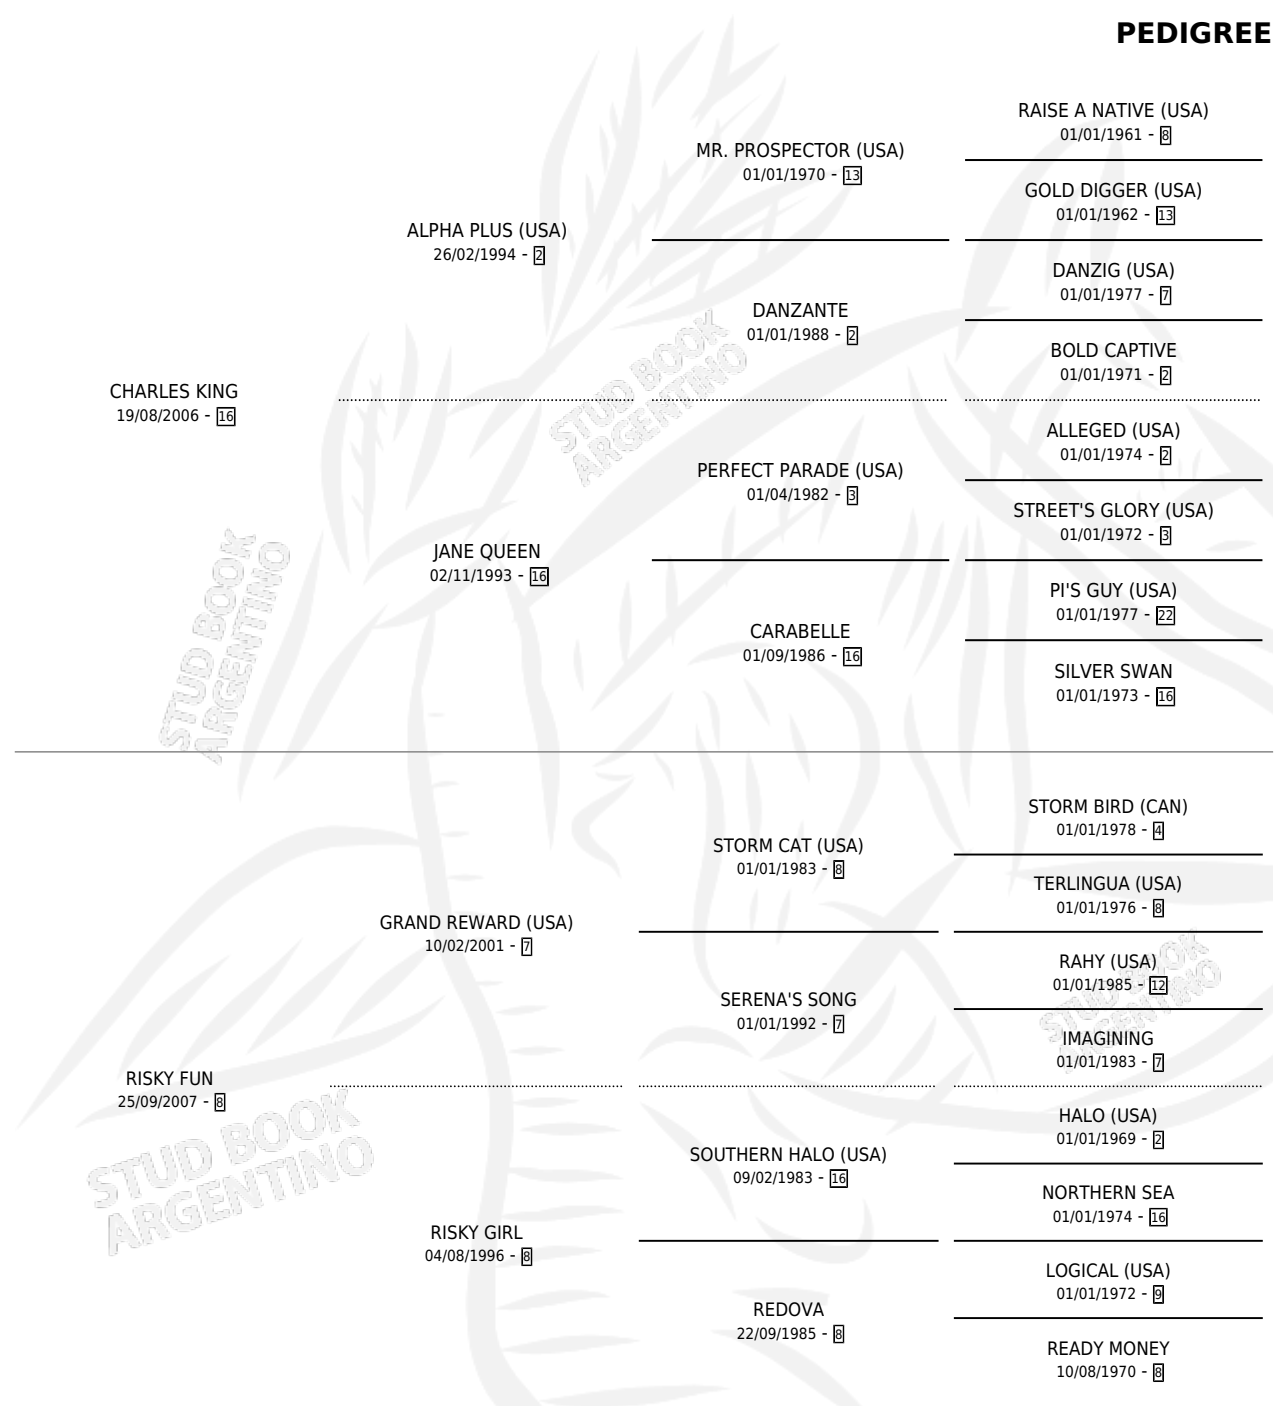

RISKY QUEEN

por CHARLES KING y RISKY FUN por GRAND REWARD (USA)

Argentina · Hembra · Zaino · SP · 29/10/2018
Familia 8-f · Volumen 43

ESTADO

TIPIFICACIÓN SANGUÍNEA	X
TIPIFICACIÓN POR ADN	✓
PASAPORTE	✓
IDENTIFICACIÓN POR MICROCHIP	✓
REPRODUCTOR	✓

Lugar de nacimiento: Mac Gregor
Criador: Mac Gregor

PEDIGREE

CAMPAÑA

Solo carreras oficiales de Argentina

POR EDAD

EDAD	CC	1°	2°	3°	4°	5°	NP	CLC	CLG	CLCG1	CLGG1	IMPORTE	GANANCIA / CC
4 AÑOS	3	3	0	0	0	0	0	0	0	0	0	\$2,656,250	\$885,417
5 AÑOS	6	1	2	2	0	0	1	0	0	0	0	\$2,632,500	\$438,750
TOTALES	9	4	2	2	0	0	1	0	0	0	0	\$5,288,750	\$587,639
%		44.4%	22.2%	22.2%	0.0%	0.0%	11.1%	0.0%	0.0%	0.0%	0.0%		