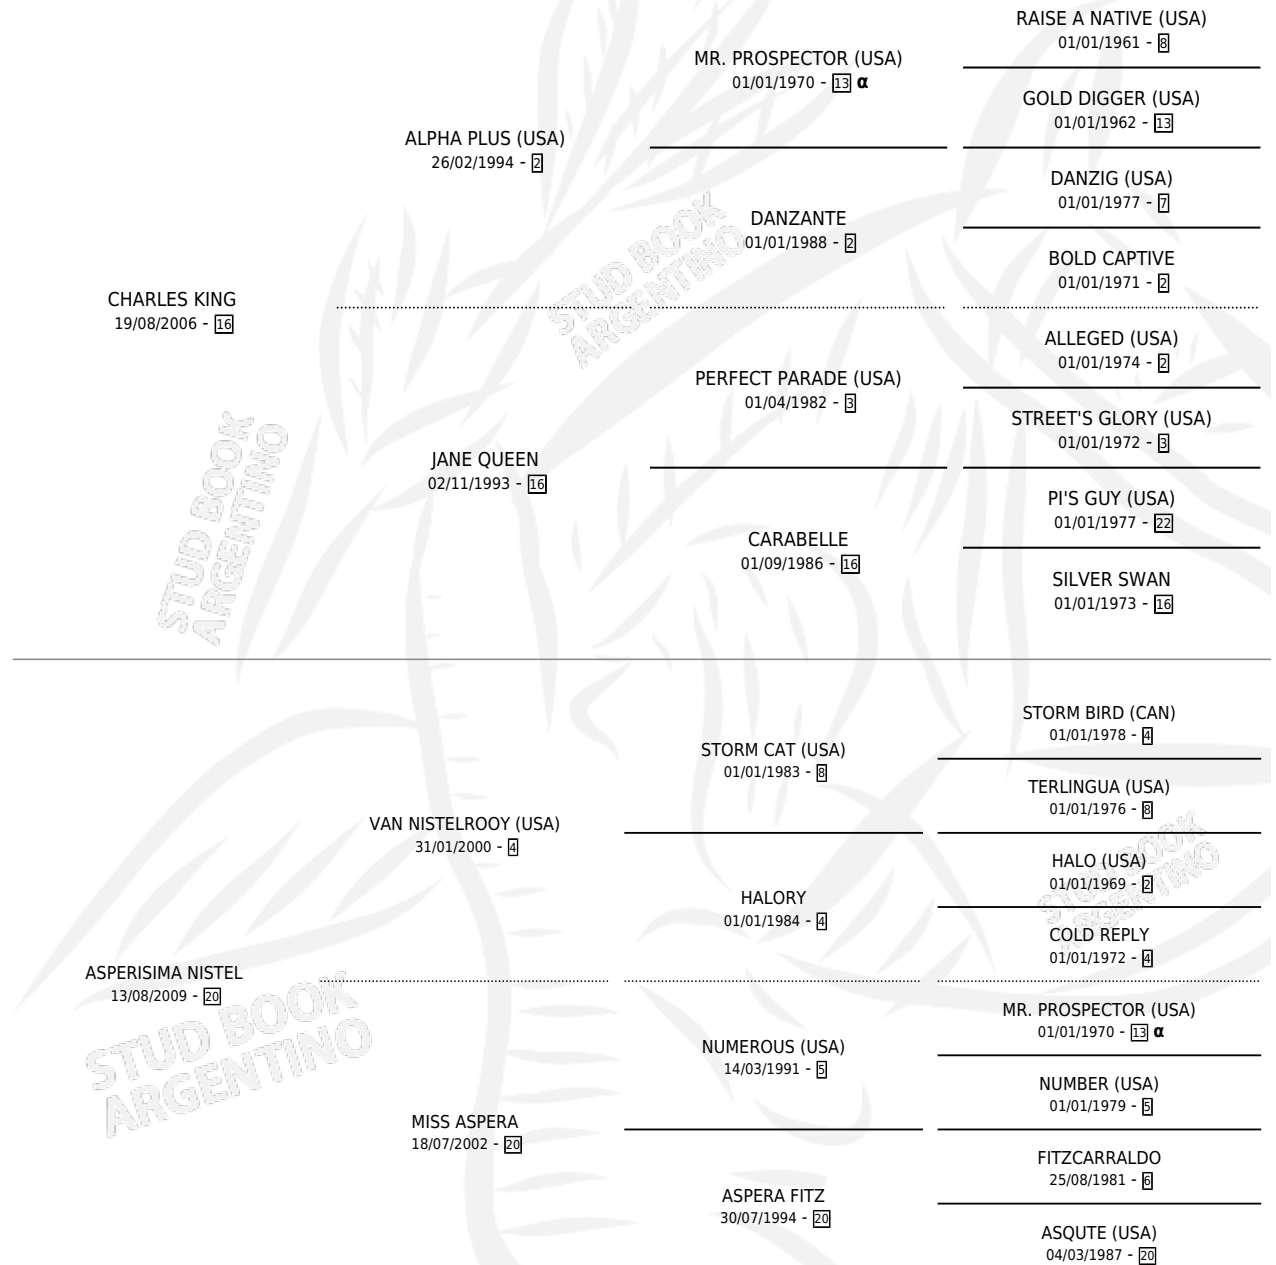

ASPERISIMA QUEEN

por CHARLES KING y ASPERISIMA NISTEL por VAN NISTELROOY (USA)

Argentina · Hembra · Zaino · SP · 27/10/2018
Familia 20-a · Volumen 43

ESTADO

TIPIFICACIÓN SANGUÍNEA	X
TIPIFICACIÓN POR ADN	✓
PASAPORTE	✓
IDENTIFICACIÓN POR MICROCHIP	✓
REPRODUCTOR	X

Lugar de nacimiento: Mac Gregor
Criador: Mac Gregor

PEDIGREE

INBREEDING : α

CAMPAÑA

Solo carreras oficiales de Argentina

POR EDAD

EDAD	CC	1°	2°	3°	4°	5°	NP	CLC	CLG	CLCG1	CLGG1	IMPORTE	GANANCIA / CC
4 AÑOS	1	0	0	0	0	0	1	0	0	0	0	\$30,000	\$30,000
5 AÑOS	5	0	1	3	1	0	0	0	0	0	0	\$1,600,000	\$320,000
6 AÑOS	13	3	0	1	3	0	6	0	0	0	0	\$6,136,000	\$472,000
7 AÑOS	11	0	2	2	2	2	3	0	0	0	0	\$4,904,300	\$445,845
TOTALES	30	3	3	6	6	2	10	0	0	0	0	\$12,670,300	\$422,343
%		10.0%	10.0%	20.0%	20.0%	6.7%	33.3%	0.0%	0.0%	0.0%	0.0%		

Ganadora de 3 carreras en San Isidro y La Plata - \$12,670,300, a los 6 años.

POR DISTANCIA

HIPODROMO	CC	1°	2°	3°	4°	5°	NP	CLC	CLG	CLCG1	CLGG1	IMPORTE
PALERMO	14	0	2	3	3	0	6	0	0	0	0	\$4,017,500
1000 MTS	14	0	2	3	3	0	6	0	0	0	0	\$4,017,500
LA PLATA	14	2	1	3	2	2	3	0	0	0	0	\$6,617,800
1200 MTS	7	1	0	1	2	2	1	0	0	0	0	\$3,198,800
1000 MTS	5	1	1	2	0	0	0	0	0	0	0	\$3,360,000
1100 MTS	2	0	0	0	0	0	2	0	0	0	0	\$59,000
SAN ISIDRO	2	1	0	0	1	0	0	0	0	0	0	\$2,035,000
1100 MTS	1	1	0	0	0	0	0	0	0	0	0	\$1,850,000
1200 MTS	1	0	0	0	1	0	0	0	0	0	0	\$185,000