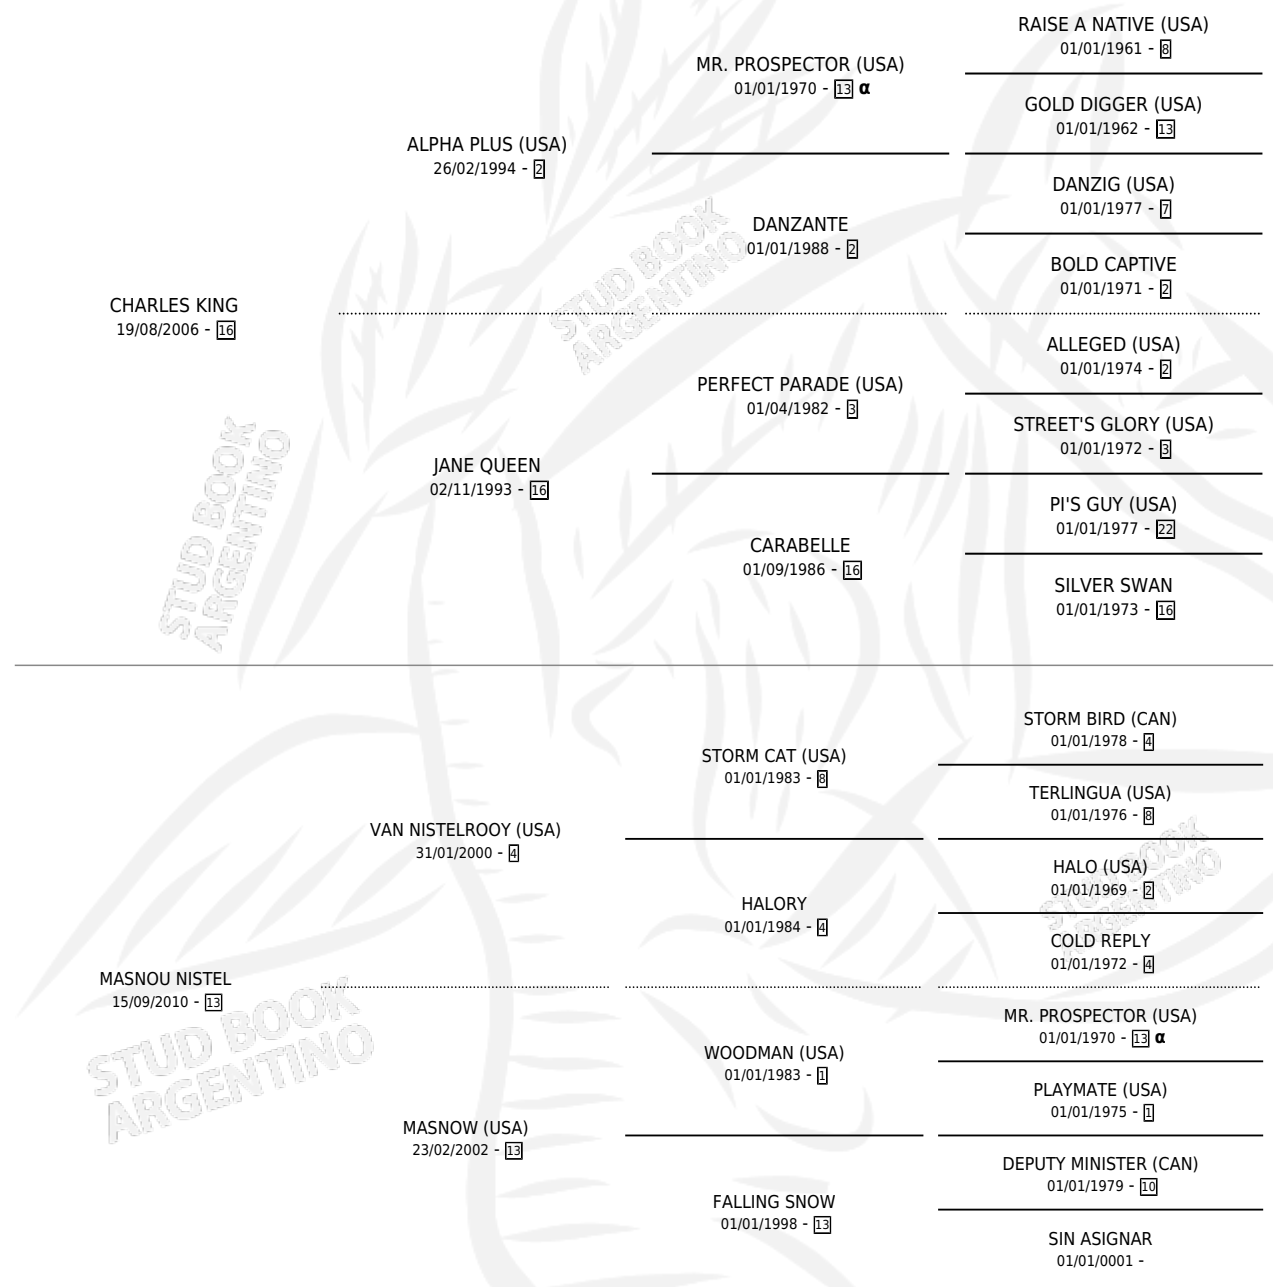

RUSITO KING

por CHARLES KING y MASNOU NISTEL por VAN NISTELROOY (USA)

Argentina · Macho · Zaino · SP · 21/10/2018
Familia 13-c · Volumen 43

ESTADO

TIPIFICACIÓN SANGUÍNEA	X
TIPIFICACIÓN POR ADN	✓
PASAPORTE	✓
IDENTIFICACIÓN POR MICROCHIP	✓
REPRODUCTOR	X

Lugar de nacimiento: Mac Gregor
Criador: Mac Gregor

PEDIGREE

INBREEDING : α

CAMPAÑA

Solo carreras oficiales de Argentina

POR EDAD

EDAD	CC	1°	2°	3°	4°	5°	NP	CLC	CLG	CLCG1	CLGG1	IMPORTE	GANANCIA / CC
4 AÑOS	4	0	0	0	0	0	4	0	0	0	0	\$22,000	\$5,500
5 AÑOS	9	0	3	0	0	0	6	0	0	0	0	\$648,963	\$72,107
TOTALES	13	0	3	0	0	0	10	0	0	0	0	\$670,963	\$51,613
%		0.0%	23.1%	0.0%	0.0%	0.0%	76.9%	0.0%	0.0%	0.0%	0.0%		

Placés en La Plata en 13 carreras disputadas.

POR DISTANCIA

HIPODROMO	CC	1°	2°	3°	4°	5°	NP	CLC	CLG	CLCG1	CLGG1	IMPORTE
PALERMO	1	0	0	0	0	0	1	0	0	0	0	\$0
1000 MTS	1	0	0	0	0	0	1	0	0	0	0	\$0
LA PLATA	12	0	3	0	0	0	8	0	0	0	0	\$670,963
1200 MTS	5	0	2	0	0	0	2	0	0	0	0	\$371,833
1000 MTS	6	0	1	0	0	0	5	0	0	0	0	\$299,130
1100 MTS	1	0	0	0	0	0	1	0	0	0	0	\$0