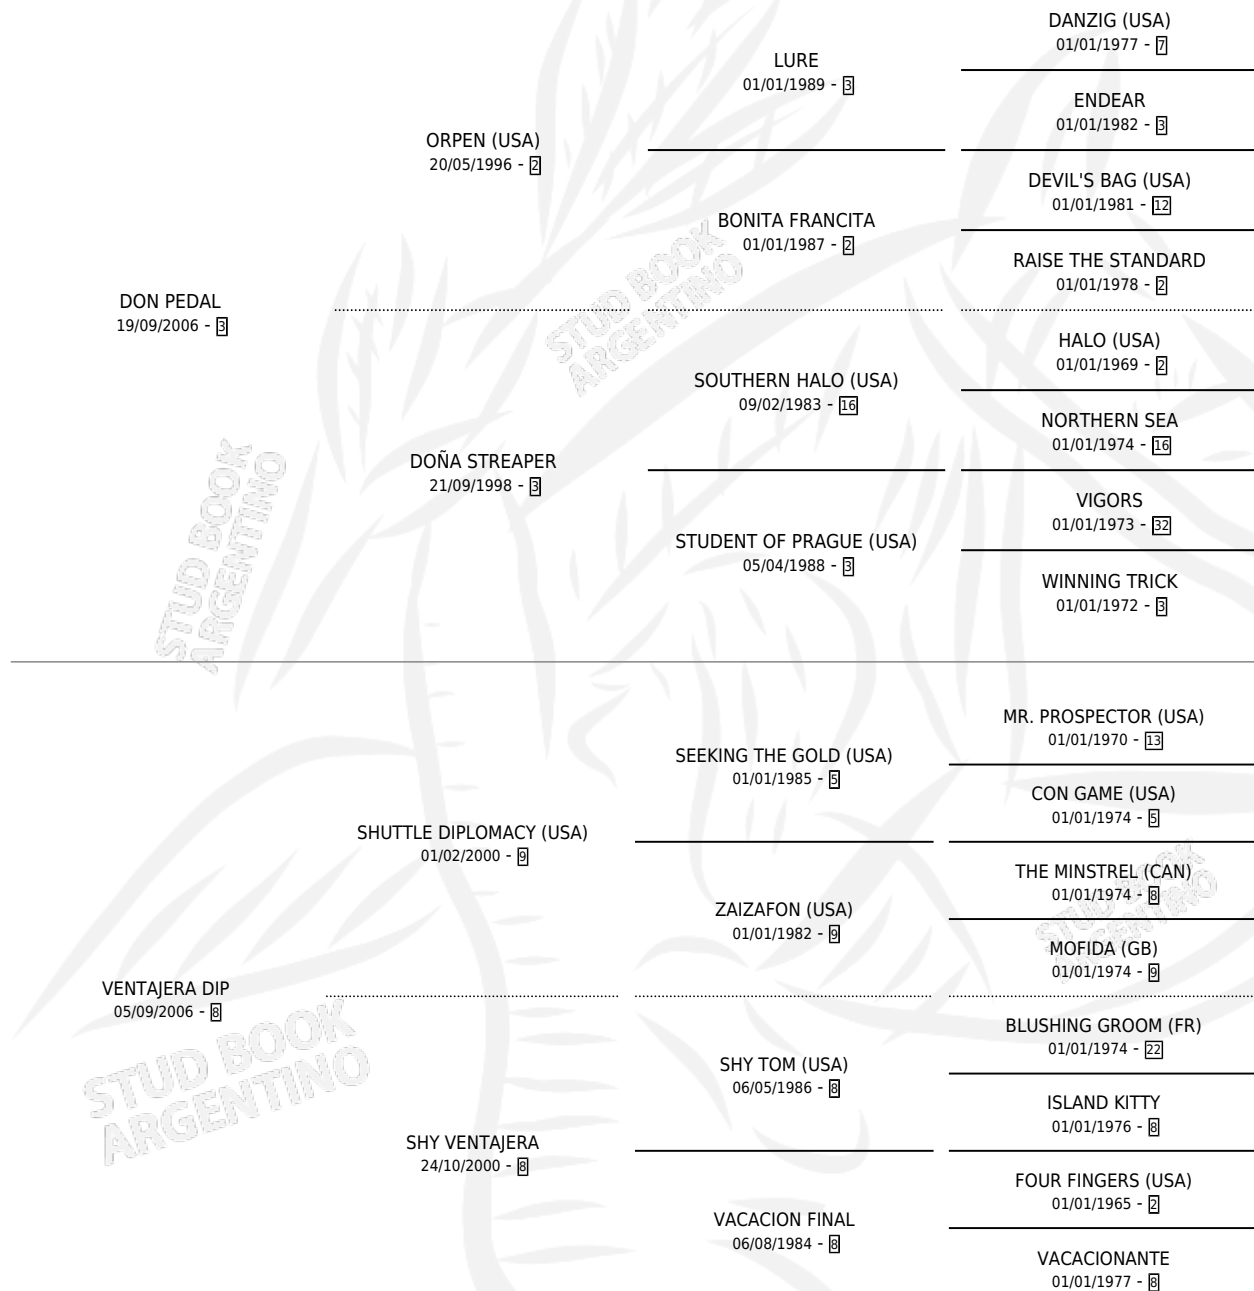

DOÑA VERA

por DON PEDAL y VENTAJERA DIP por SHUTTLE
DIPLOMACY (USA)

Argentina · Hembra · Zaino Doradillo · SP · 17/10/2018
Familia 8-j · Volumen 43

ESTADO

TIPIFICACIÓN SANGUÍNEA	X
TIPIFICACIÓN POR ADN	✓
PASAPORTE	✓
IDENTIFICACIÓN POR MICROCHIP	✓
REPRODUCTOR	X

Lugar de nacimiento: Mac Gregor

Criador: Mac Gregor

PEDIGREE

DOÑA VERA

Datos oficiales del Stud Book Argentino

Documento generado el 10/05/2026

studbook.org.ar