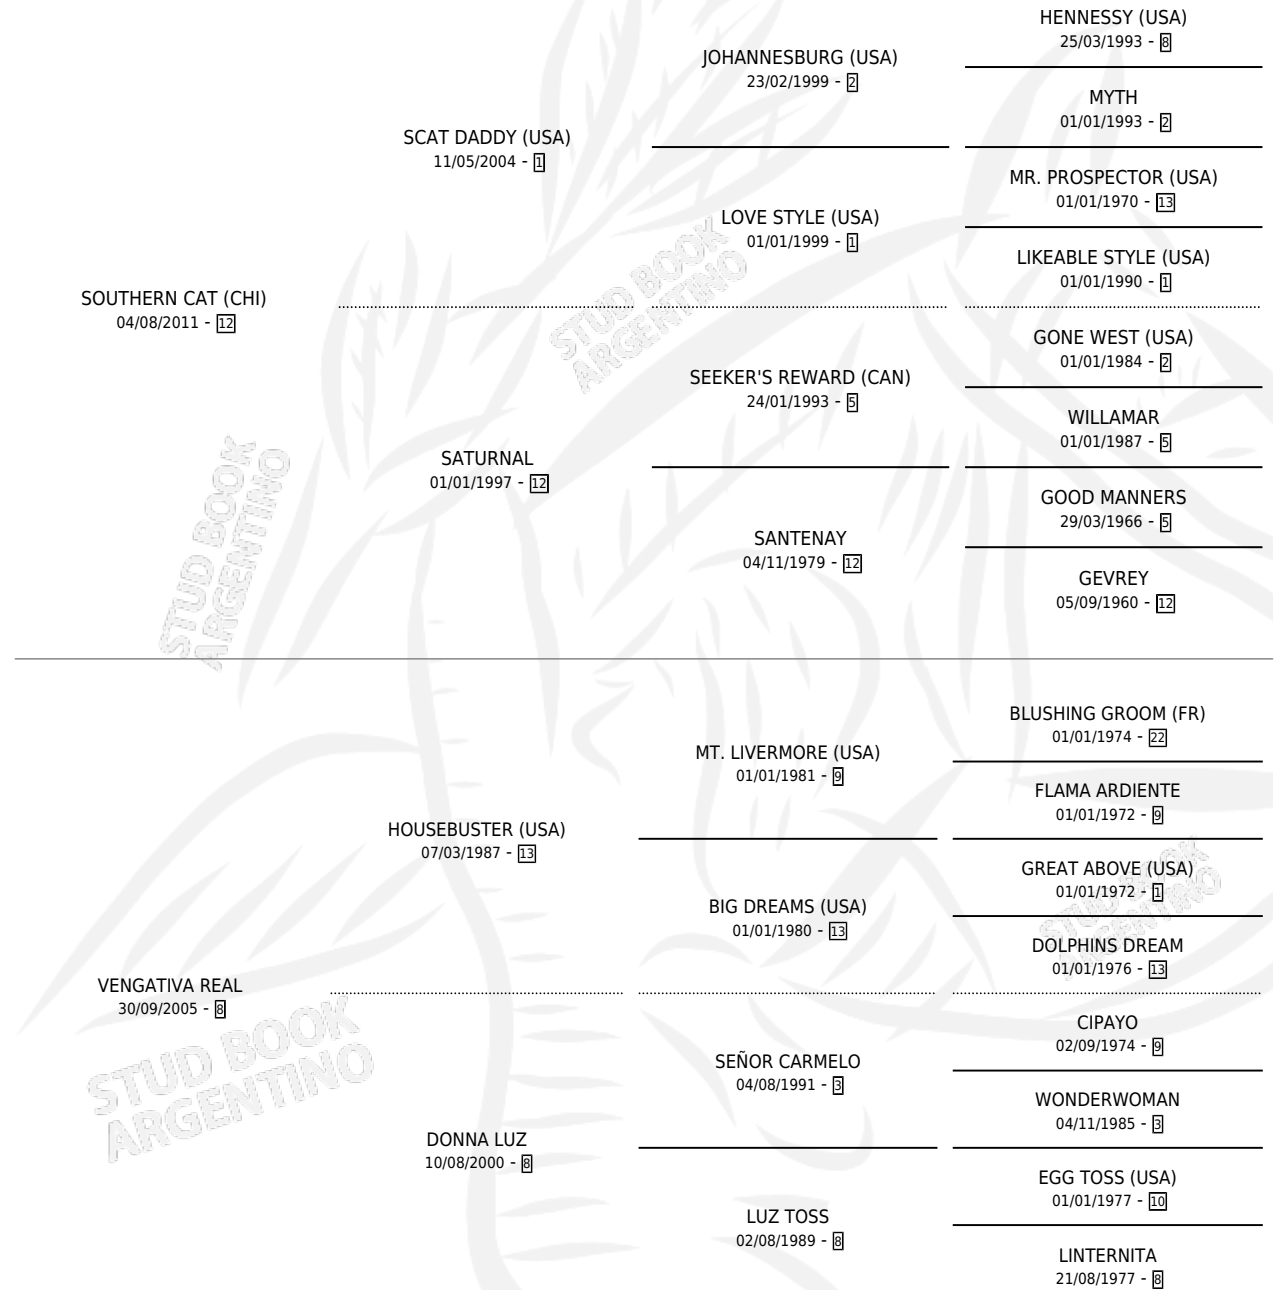

REAL DADDY

por SOUTHERN CAT (CHI) y VENGATIVA REAL por
HOUSEBUSTER (USA)

Argentina · Macho · Alazan · SP · 05/10/2018
Familia 8-f · Volumen 43

ESTADO

| | |
|------------------------------|---|
| TIPIFICACIÓN SANGUÍNEA | X |
| TIPIFICACIÓN POR ADN | ✓ |
| PASAPORTE | ✓ |
| IDENTIFICACIÓN POR MICROCHIP | ✓ |
| REPRODUCTOR | X |

Lugar de nacimiento: Costa Del Rio
Criador: Chenal Veronica Sandra

PEDIGREE

EXPORTACIÓN / IMPORTACIÓN

| FECHA | MOVIMIENTO | PAÍS |
|------------|------------|-------|
| 15/01/2020 | EXPORTADO | CHILE |

REAL DADDY