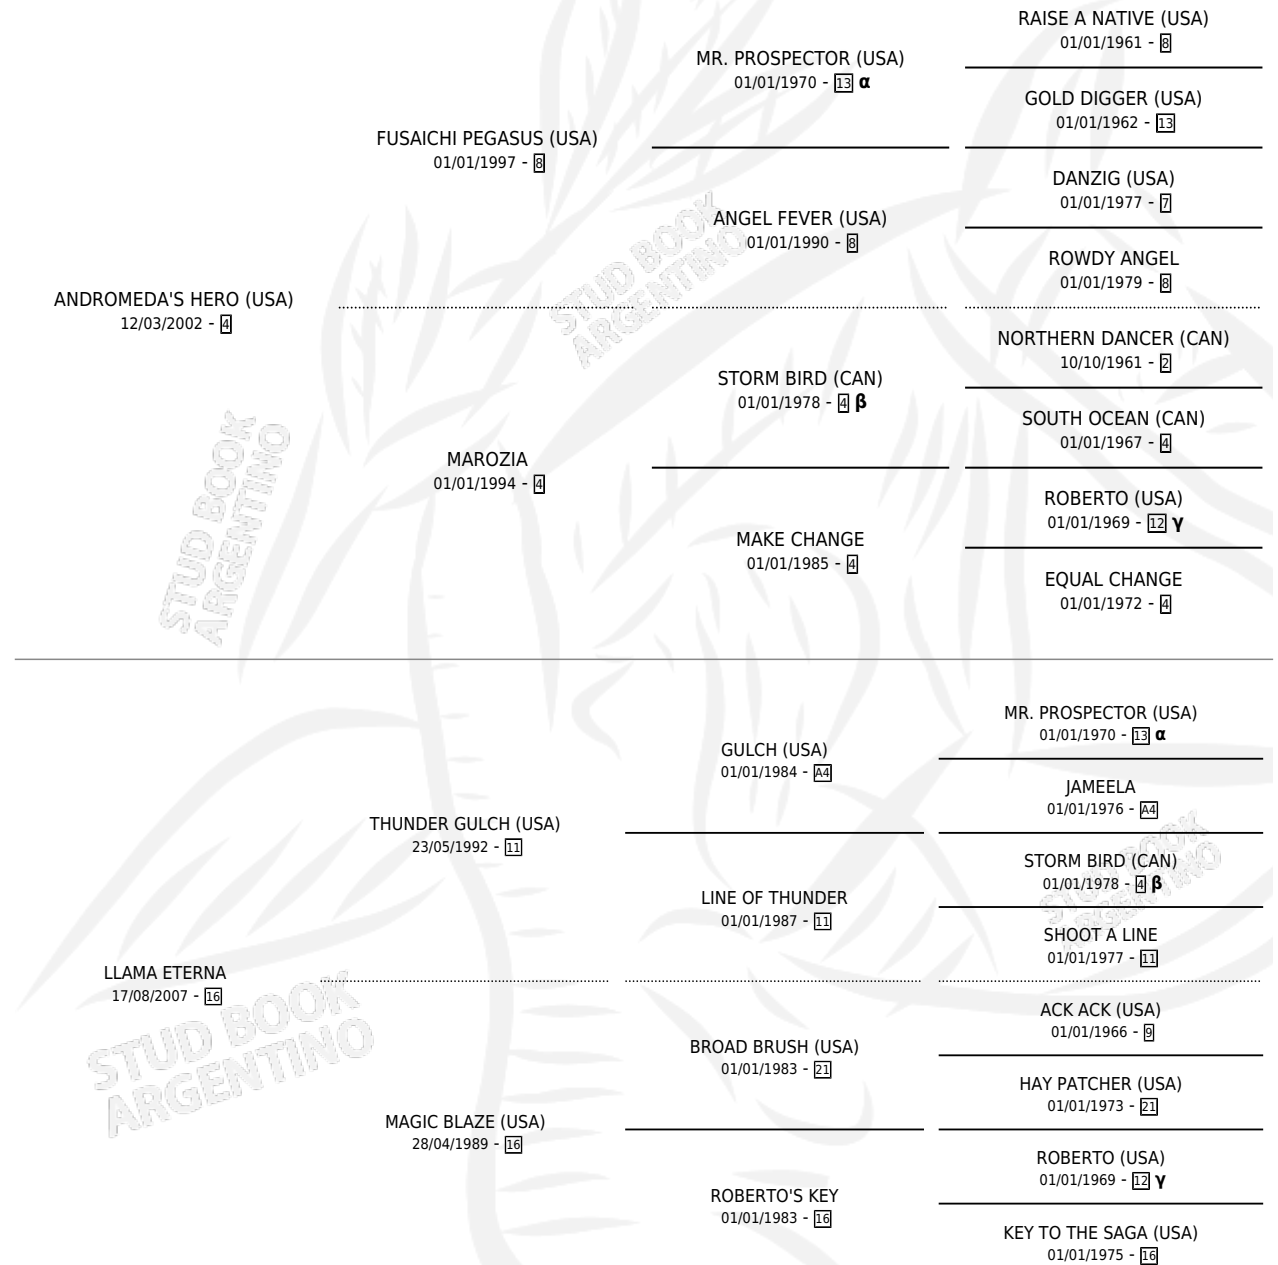

ETERNO HERO

por **ANDROMEDA'S HERO (USA)** y **LLAMA ETERNA** por **THUNDER GULCH (USA)**

Argentina · Macho · Zaino · SP · 27/10/2018
Familia 16-g · Volumen 43

ESTADO

TIPIFICACIÓN SANGUÍNEA	X
TIPIFICACIÓN POR ADN	✓
PASAPORTE	✓
IDENTIFICACIÓN POR MICROCHIP	✓
REPRODUCTOR	X

Lugar de nacimiento: Masama
Criador: Masama

PEDIGREE

INBREEDING : **α,β,γ**

CAMPAÑA

Solo carreras oficiales de Argentina

POR EDAD

EDAD	CC	1°	2°	3°	4°	5°	NP	CLC	CLG	CLCG1	CLGG1	IMPORTE	GANANCIA / CC
2 AÑOS	2	0	0	0	0	0	2	0	0	0	0	\$0	\$0
3 AÑOS	2	0	0	0	0	0	2	0	0	0	0	\$0	\$0
TOTALES	4	0	0	0	0	0	4	0	0	0	0	\$0	\$0
%		0.0%	0.0%	0.0%	0.0%	0.0%	100%	0.0%	0.0%	0.0%	0.0%		