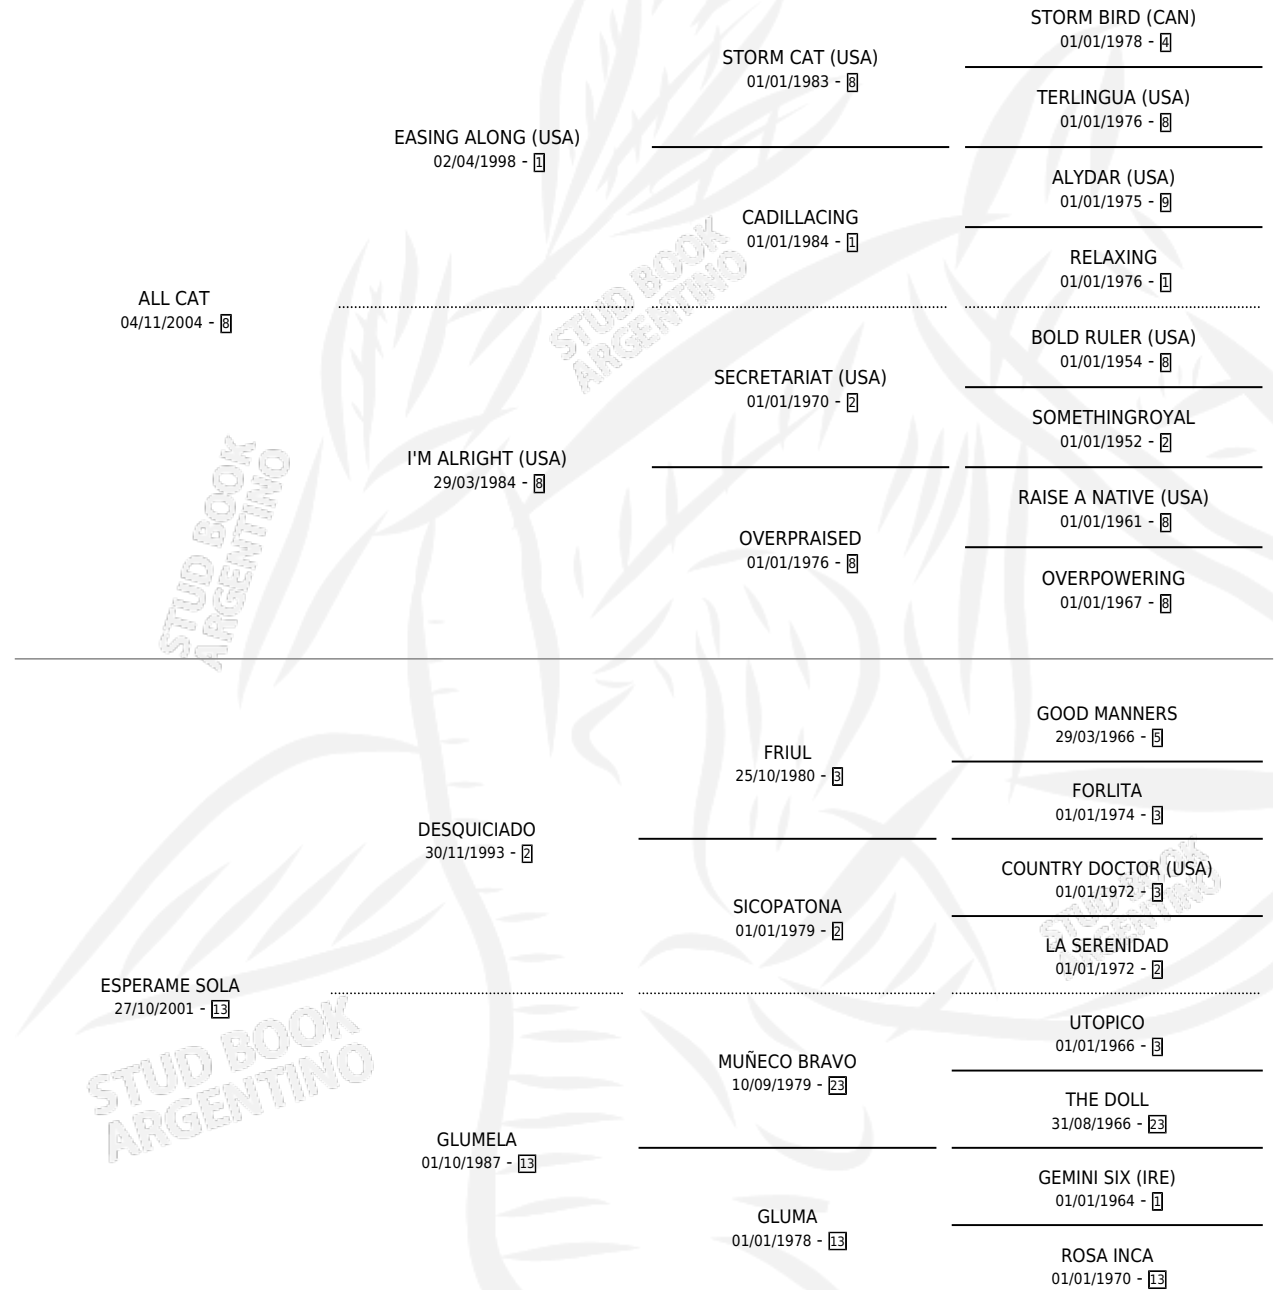

ESPOSADO SOLO

por ALL CAT y ESPERAME SOLA por DESQUICIADO

Argentina · Macho · Tordillo · SP · 09/09/2018
Familia 13-e · Volumen 43

ESTADO

TIPIFICACIÓN SANGUÍNEA	X
TIPIFICACIÓN POR ADN	✓
PASAPORTE	✓
IDENTIFICACIÓN POR MICROCHIP	✓
REPRODUCTOR	X

Lugar de nacimiento: Cachosolo

Criador: Cachosolo

PEDIGREE