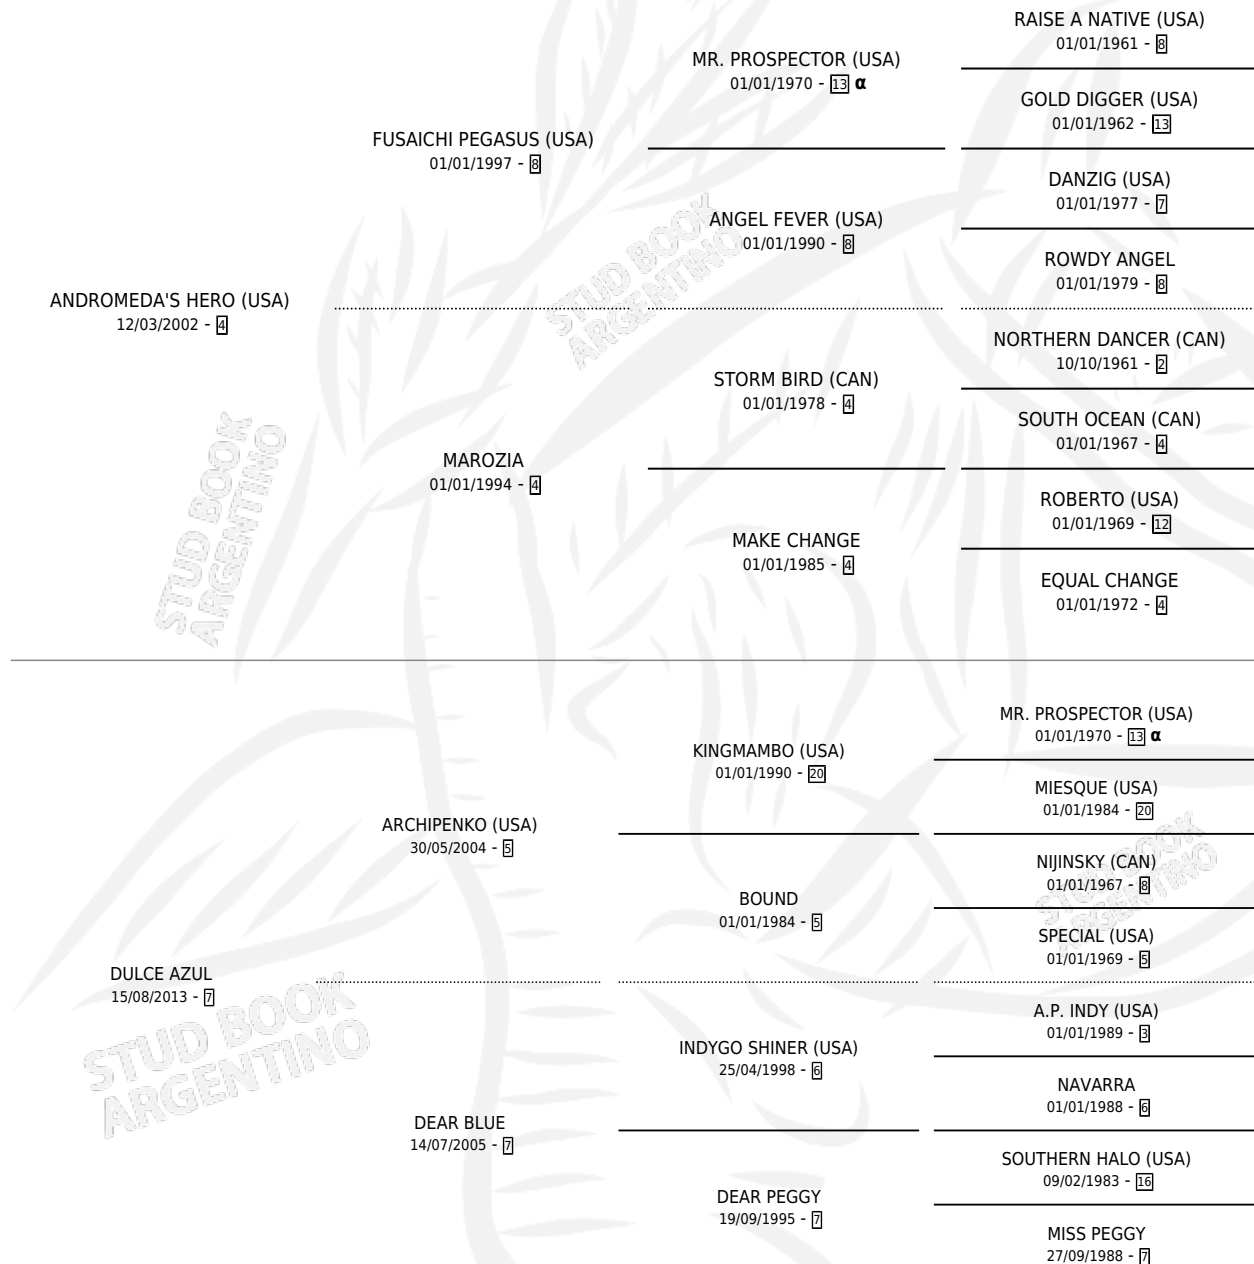

DULCE HERA

por **ANDROMEDA'S HERO (USA)** y **DULCE AZUL** por **ARCHIPENKO (USA)**

Argentina · Hembra · Zaino · SP · 24/10/2018
Familia 7 · Volumen 43

ESTADO

TIPIFICACIÓN SANGUÍNEA	X
TIPIFICACIÓN POR ADN	✓
PASAPORTE	✓
IDENTIFICACIÓN POR MICROCHIP	✓
REPRODUCTOR	X

Lugar de nacimiento: Masama
Criador: Masama

PEDIGREE

INBREEDING : α

CAMPAÑA

Solo carreras oficiales de Argentina

POR EDAD

EDAD	CC	1°	2°	3°	4°	5°	NP	CLC	CLG	CLCG1	CLGG1	IMPORTE	GANANCIA / CC
2 AÑOS	5	0	0	0	0	2	3	1	0	0	0	\$43,000	\$8,600
3 AÑOS	4	0	0	0	0	0	4	0	0	0	0	\$0	\$0
4 AÑOS	5	0	0	0	0	0	5	0	0	0	0	\$0	\$0
TOTALES	14	0	0	0	0	2	12	1	0	0	0	\$43,000	\$3,071
%		0.0%	0.0%	0.0%	0.0%	14.3%	85.7%	7.1%	0.0%	0.0%	0.0%		

No placés en Palermo, La Plata y Azul en 14 carreras disputadas.

POR DISTANCIA

HIPODROMO	CC	1°	2°	3°	4°	5°	NP	CLC	CLG	CLCG1	CLGG1	IMPORTE
PALERMO	9	0	0	0	0	1	8	1	0	0	0	\$14,000
1600 MTS	1	0	0	0	0	0	1	0	0	0	0	\$0
1400 MTS	1	0	0	0	0	0	1	0	0	0	0	\$0
1200 MTS	4	0	0	0	0	0	4	0	0	0	0	\$0
1000 MTS	2	0	0	0	0	0	2	1	0	0	0	\$0
900 MTS	1	0	0	0	0	1	0	0	0	0	0	\$14,000
LA PLATA	4	0	0	0	0	1	3	0	0	0	0	\$29,000
1200 MTS	2	0	0	0	0	0	2	0	0	0	0	\$0
1100 MTS	1	0	0	0	0	0	1	0	0	0	0	\$0
1300 MTS	1	0	0	0	0	1	0	0	0	0	0	\$29,000
AZUL	1	0	0	0	0	0	1	0	0	0	0	\$0
1400 MTS	1	0	0	0	0	0	1	0	0	0	0	\$0