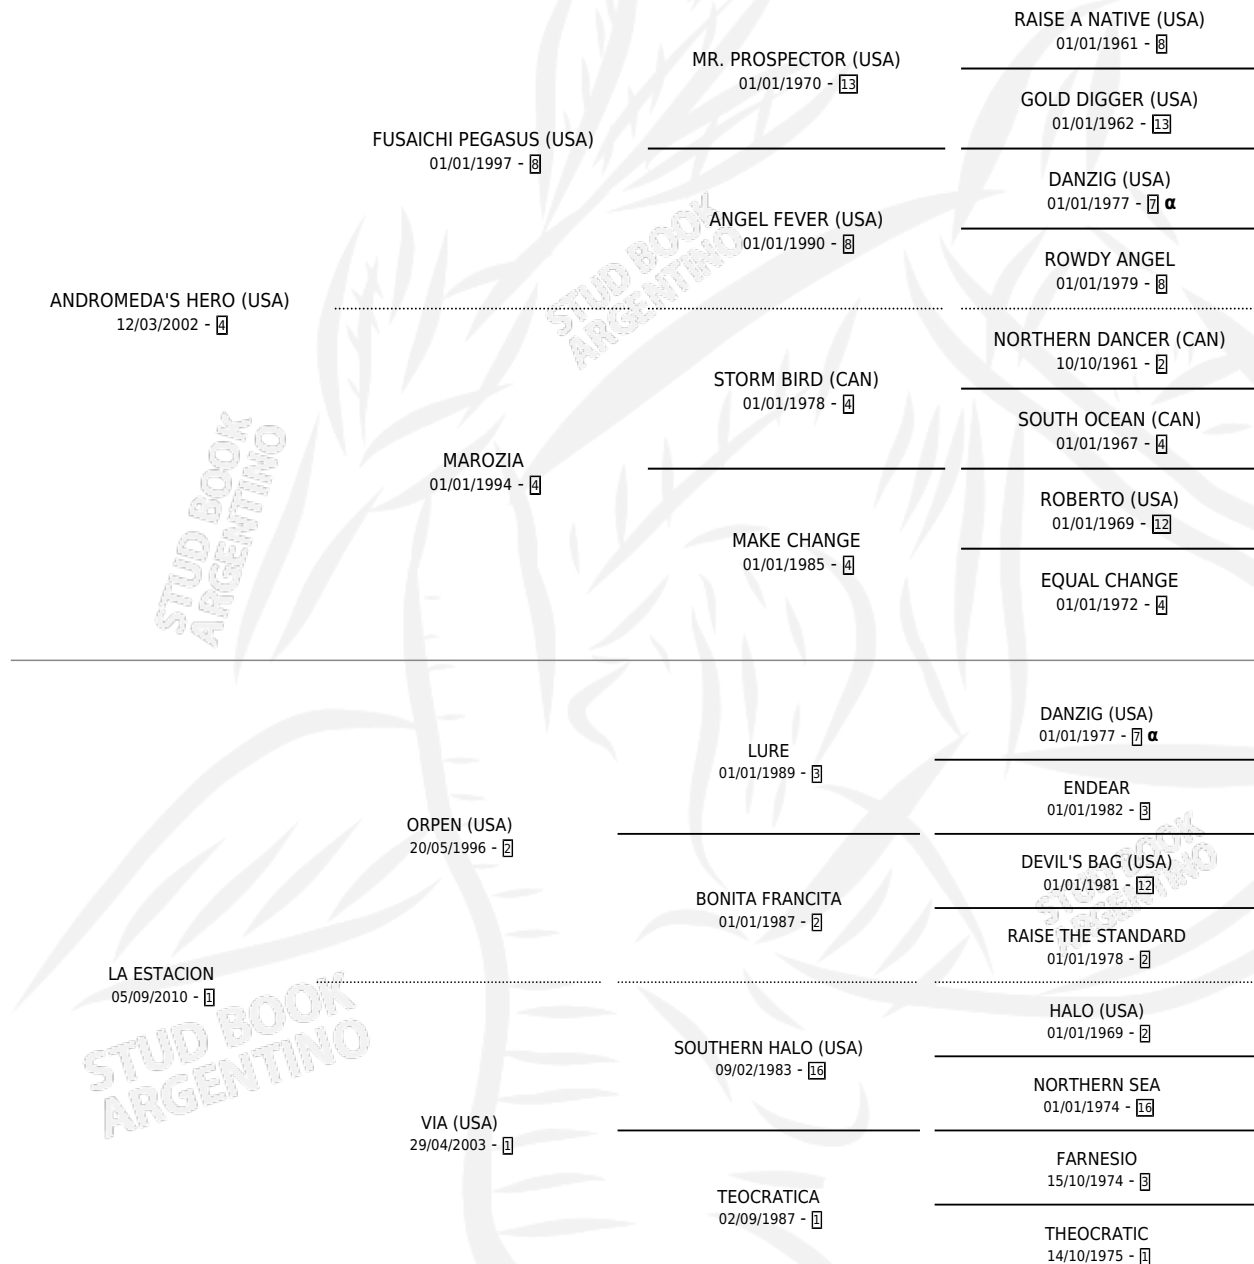

YOUR LOOK

por **ANDROMEDA'S HERO (USA)** y **LA ESTACION** por **ORPEN (USA)**

Argentina · Macho · Alazan · SP · 26/10/2018
Familia 1-w · Volumen 43

ESTADO

TIPIFICACIÓN SANGUÍNEA	X
TIPIFICACIÓN POR ADN	✓
PASAPORTE	✓
IDENTIFICACIÓN POR MICROCHIP	✓
REPRODUCTOR	X

Lugar de nacimiento: Masama
Criador: Masama

PEDIGREE

INBREEDING : α

CAMPAÑA

Solo carreras oficiales de Argentina

POR EDAD

EDAD	CC	1°	2°	3°	4°	5°	NP	CLC	CLG	CLCG1	CLGG1	IMPORTE	GANANCIA / CC
2 AÑOS	1	0	0	0	0	0	1	0	0	0	0	\$0	\$0
3 AÑOS	2	0	0	0	0	0	2	0	0	0	0	\$0	\$0
4 AÑOS	10	2	0	1	2	1	4	0	0	0	0	\$2,040,800	\$204,080
5 AÑOS	5	0	0	0	0	0	5	3	0	0	0	\$0	\$0
TOTALES	18	2	0	1	2	1	12	3	0	0	0	\$2,040,800	\$113,378
%		11.1%	0.0%	5.6%	11.1%	5.6%	66.7%	16.7%	0.0%	0.0%	0.0%		

Ganador de 2 carreras en San Isidro y La Plata - \$2,040,800, a los 4 años.

POR DISTANCIA

HIPODROMO	CC	1°	2°	3°	4°	5°	NP	CLC	CLG	CLCG1	CLGG1	IMPORTE
LA PUNTA	2	0	0	0	0	0	2	1	0	0	0	\$0
2100 MTS	1	0	0	0	0	0	1	0	0	0	0	\$0
1800 MTS	1	0	0	0	0	0	1	1	0	0	0	\$0
SAN ISIDRO	11	1	0	0	2	1	7	1	0	0	0	\$1,034,000
2000 MTS	3	1	0	0	0	0	2	0	0	0	0	\$880,000
2400 MTS	1	0	0	0	0	0	1	1	0	0	0	\$0
1600 MTS	2	0	0	0	1	0	1	0	0	0	0	\$74,000
1400 MTS	4	0	0	0	1	0	3	0	0	0	0	\$55,000
1200 MTS	1	0	0	0	0	1	0	0	0	0	0	\$25,000
LA PLATA	2	1	0	0	0	0	1	0	0	0	0	\$932,800
2000 MTS	1	0	0	0	0	0	1	0	0	0	0	\$52,800
2100 MTS	1	1	0	0	0	0	0	0	0	0	0	\$880,000
PALERMO	3	0	0	1	0	0	2	0	0	0	0	\$74,000
1600 MTS	2	0	0	1	0	0	1	0	0	0	0	\$74,000
1200 MTS	1	0	0	0	0	0	1	0	0	0	0	\$0