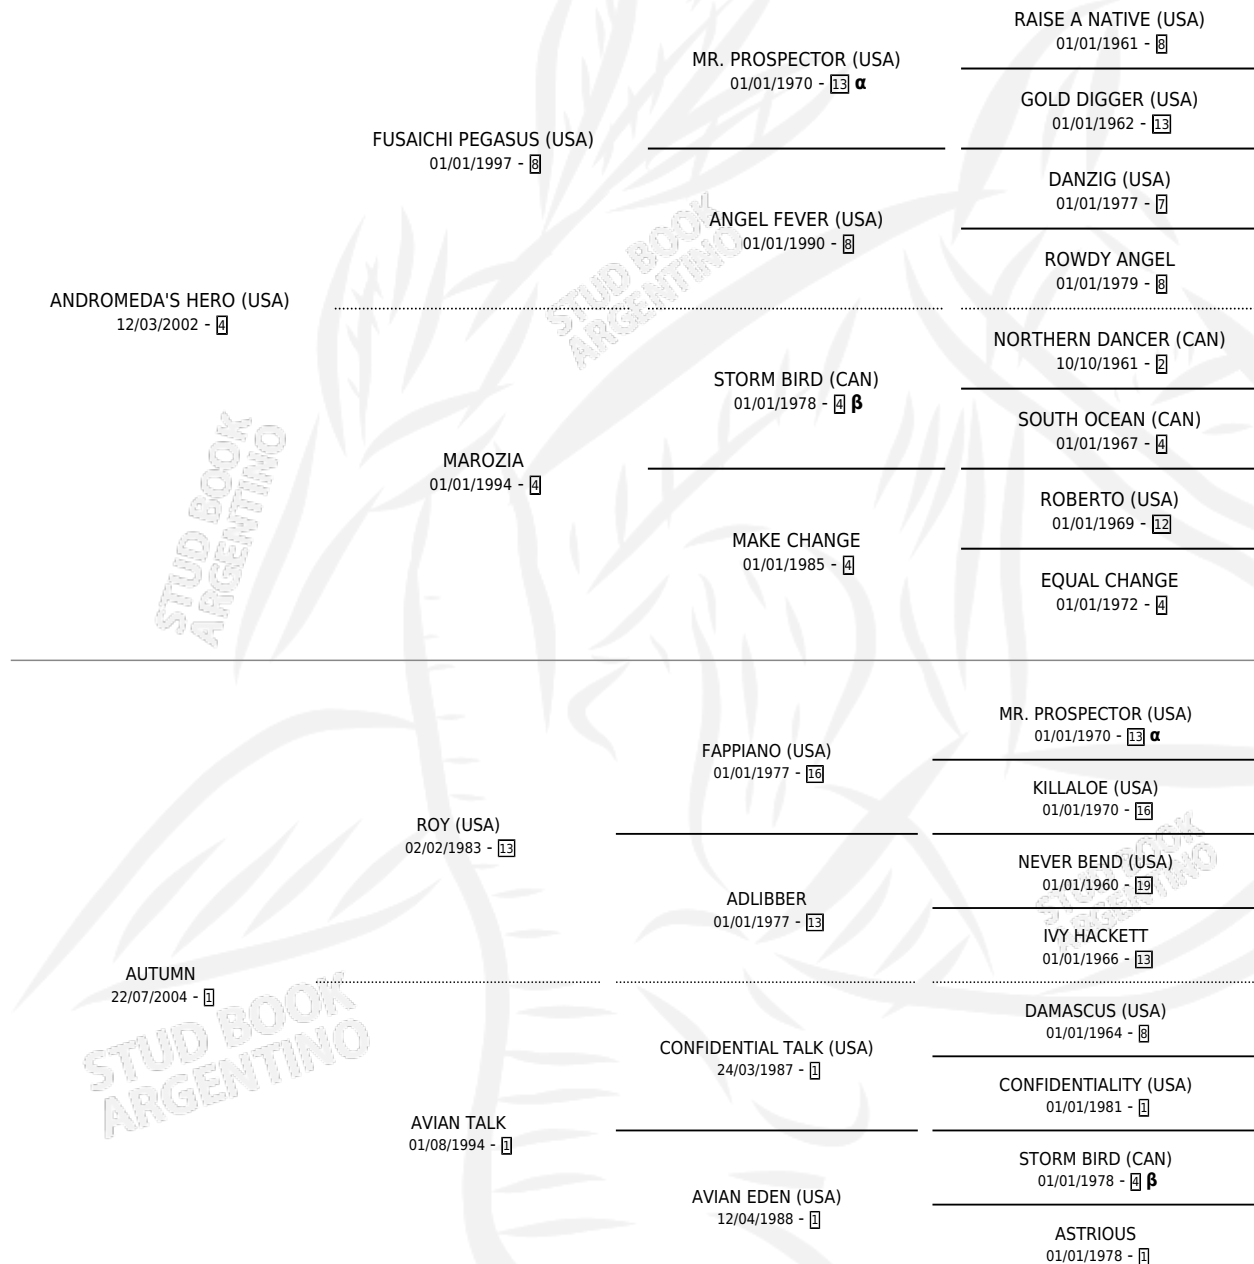

AUTUHERA

por **ANDROMEDA'S HERO (USA)** y **AUTUMN** por **ROY (USA)**

Argentina · Hembra · Zaino · SP · 04/11/2018
Familia 1 · Volumen 43

ESTADO

TIPIFICACIÓN SANGUÍNEA	X
TIPIFICACIÓN POR ADN	✓
PASAPORTE	✓
IDENTIFICACIÓN POR MICROCHIP	✓
REPRODUCTOR	X

Lugar de nacimiento: Masama
Criador: Masama

PEDIGREE

INBREEDING : **α,β**

CAMPAÑA

Solo carreras oficiales de Argentina

POR EDAD

EDAD	CC	1°	2°	3°	4°	5°	NP	CLC	CLG	CLCG1	CLGG1	IMPORTE	GANANCIA / CC
4 AÑOS	2	0	0	0	0	0	2	0	0	0	0	\$31,860	\$15,930
TOTALES	2	0	0	0	0	0	2	0	0	0	0	\$31,860	\$15,930
%		0.0%	0.0%	0.0%	0.0%	0.0%	100%	0.0%	0.0%	0.0%	0.0%		