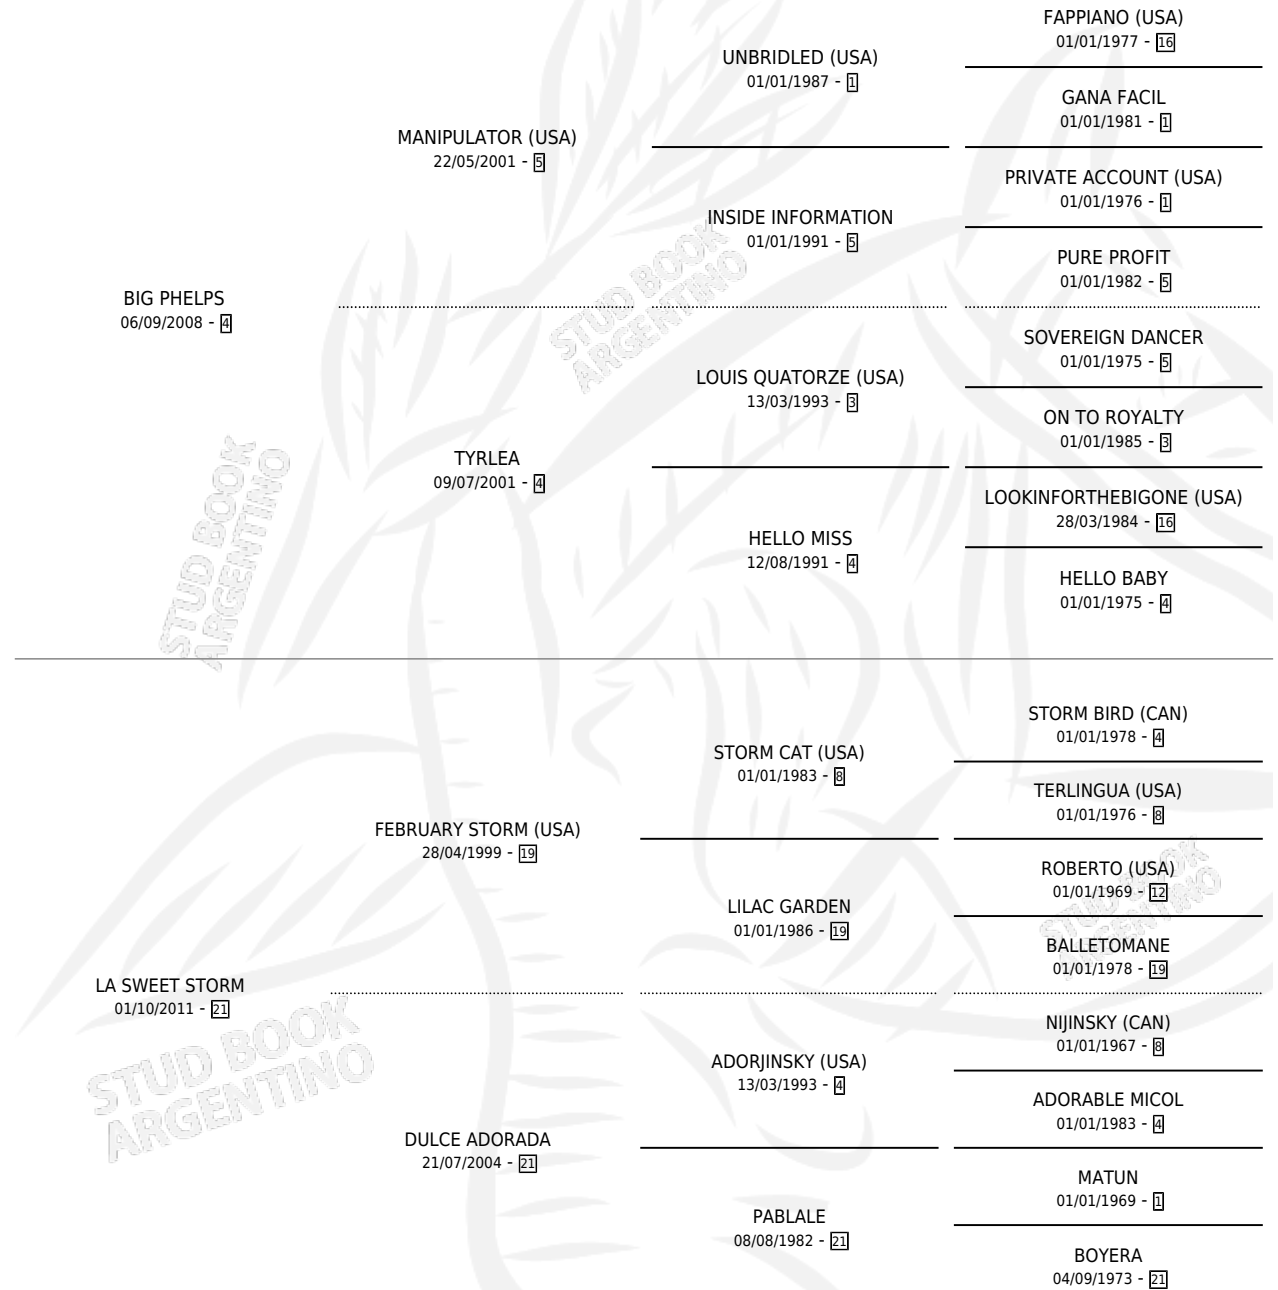

DULCE CENTELLA

por **BIG PHELPS** y **LA SWEET STORM** por **FEBRUARY STORM (USA)**

Argentina · Hembra · Zaino Colorado · SP · 06/10/2018
Familia 21 · Volumen 43

ESTADO

TIPIFICACIÓN SANGUÍNEA	X
TIPIFICACIÓN POR ADN	✓
PASAPORTE	✓
IDENTIFICACIÓN POR MICROCHIP	✓
REPRODUCTOR	X

Lugar de nacimiento: El Taco
Criador: Acosta Gerardo Alejo

PEDIGREE