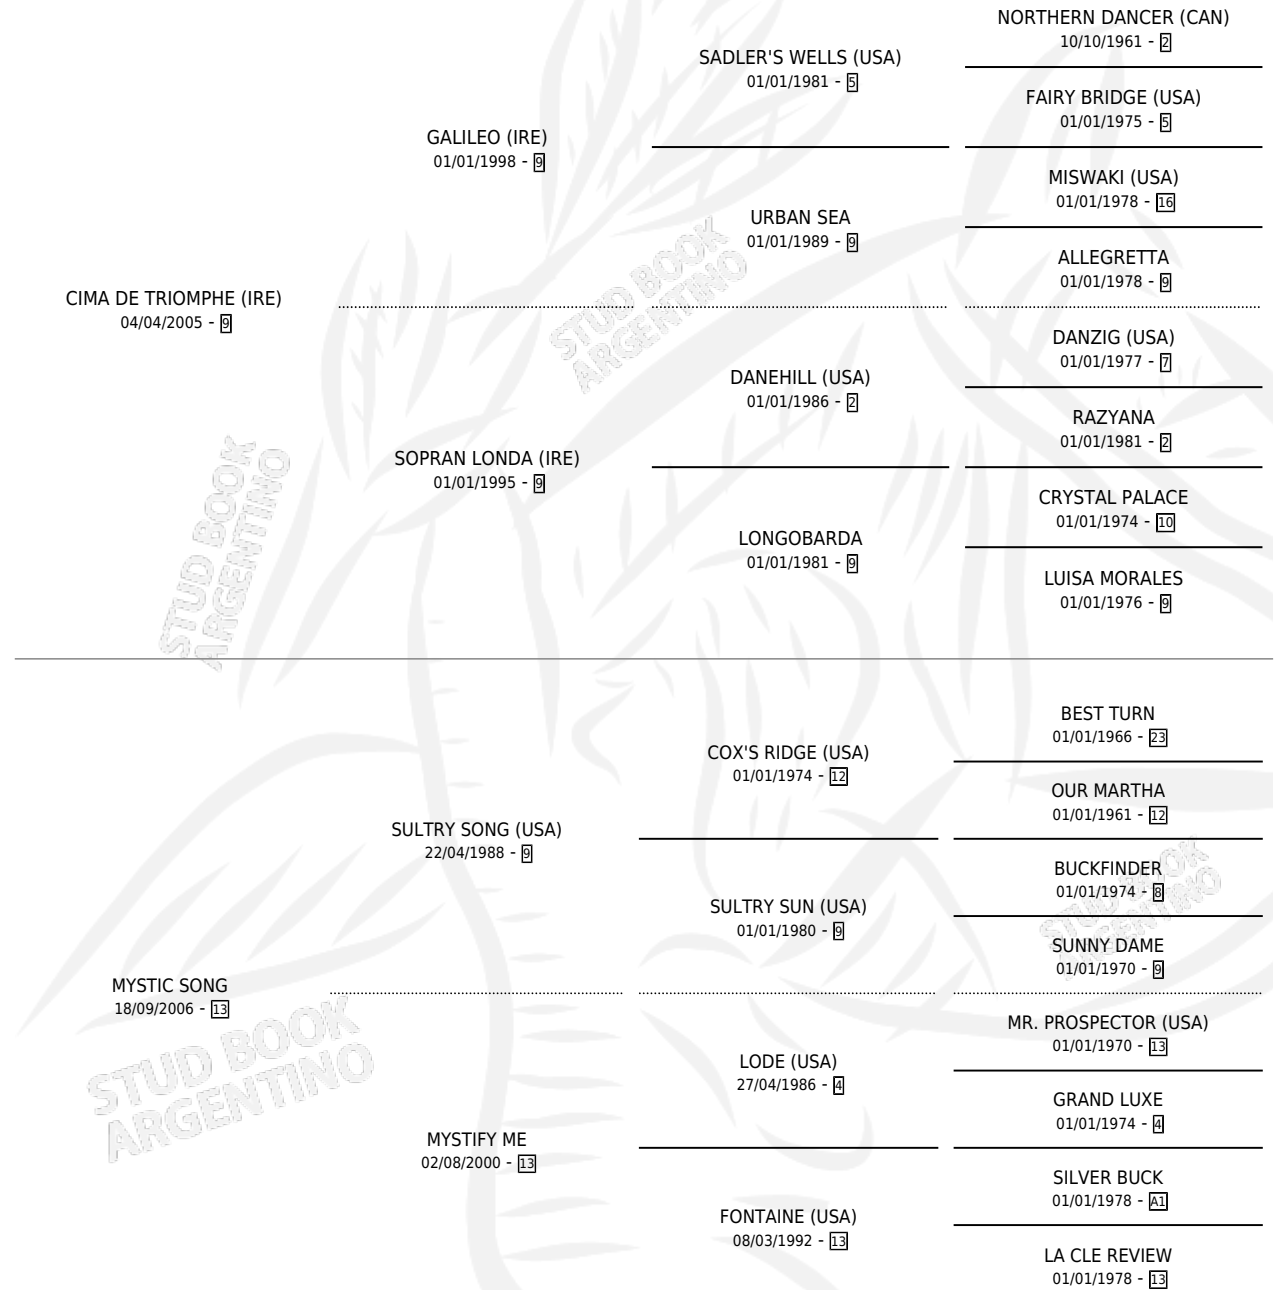

SUEÑO MISTICO

por CIMA DE TRIOMPHE (IRE) y MYSTIC SONG por
SULTRY SONG (USA)

Argentina · Macho · Tordillo · SP · 03/10/2018
Familia 13-c · Volumen 43

ESTADO

TIPIFICACIÓN SANGUÍNEA	X
TIPIFICACIÓN POR ADN	✓
PASAPORTE	✓
IDENTIFICACIÓN POR MICROCHIP	✓
REPRODUCTOR	X

Lugar de nacimiento: El Wing
Criador: El Wing

PEDIGREE

SUEÑO MISTICO

Datos oficiales del Stud Book Argentino

Documento generado el 12/06/2026

studbook.org.ar