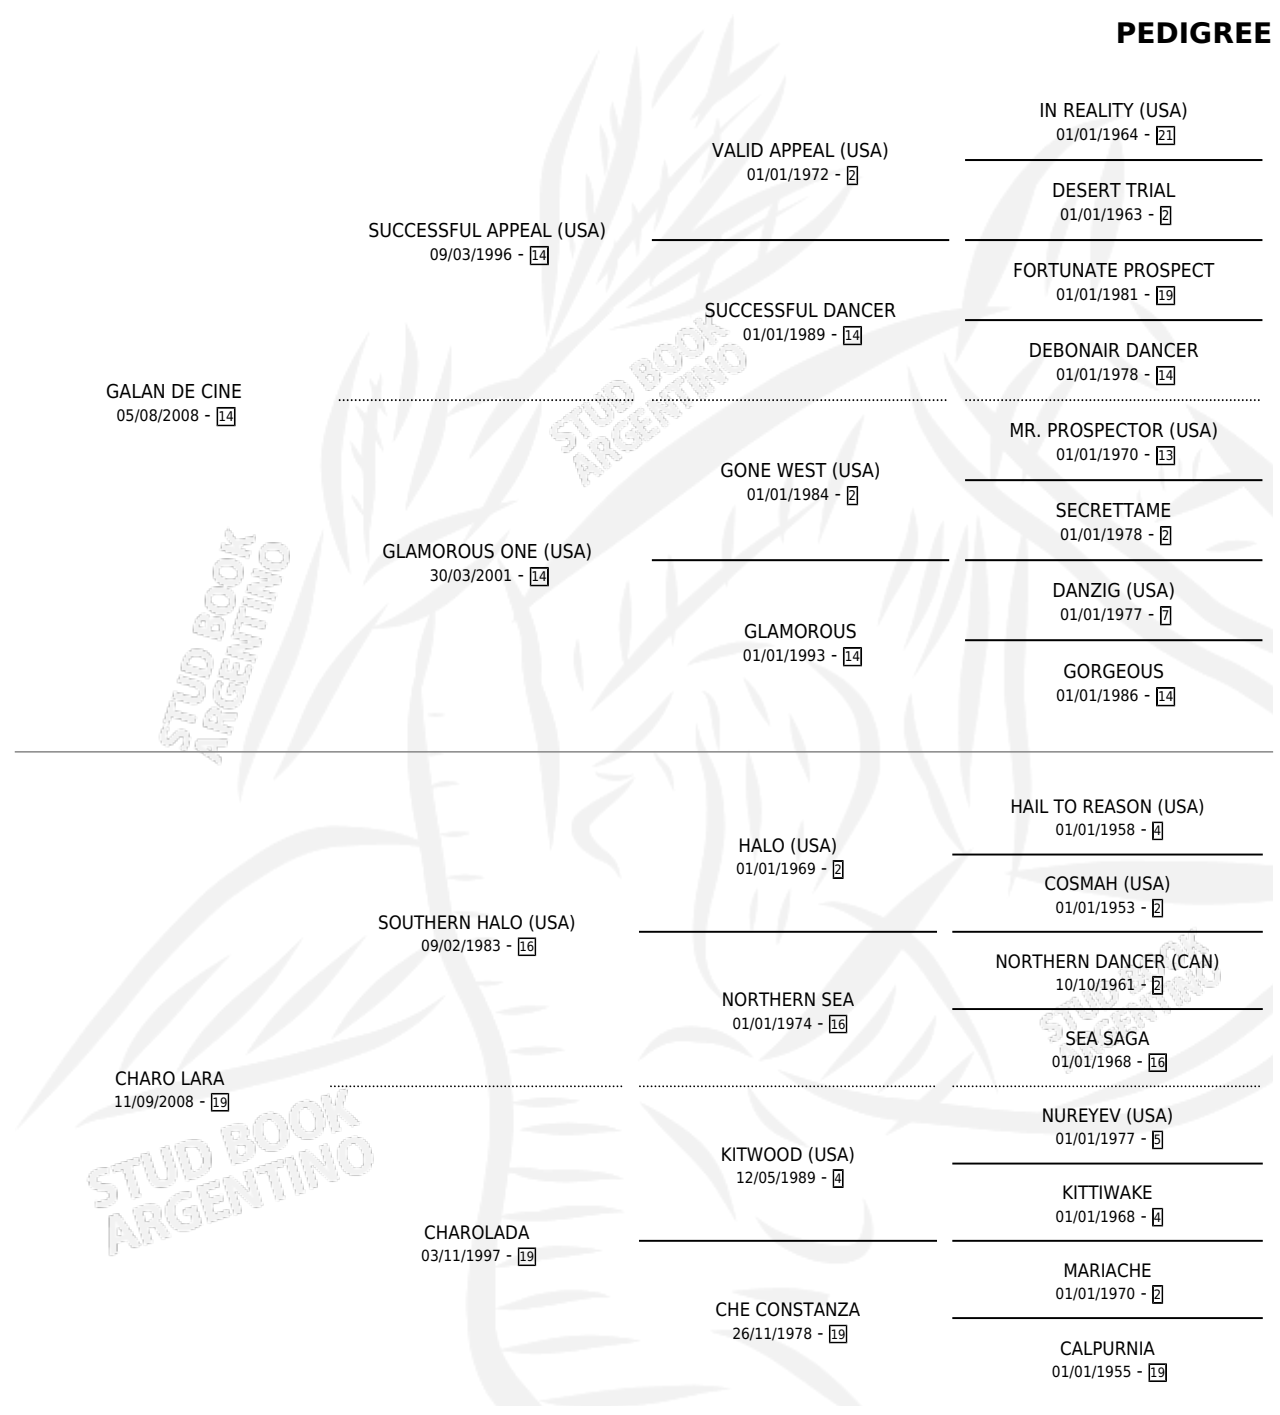

GENOSHA

por GALAN DE CINE y CHARO LARA por SOUTHERN HALO (USA)

Argentina · Hembra · Zaino · SP · 02/11/2018
Familia 19-c · Volumen 43

ESTADO

TIPIFICACIÓN SANGUÍNEA	X
TIPIFICACIÓN POR ADN	✓
PASAPORTE	✓
IDENTIFICACIÓN POR MICROCHIP	✓
REPRODUCTOR	X

Lugar de nacimiento: Las Camelias
Criador: Las Camelias

PEDIGREE

GENOSHA

Datos oficiales del Stud Book Argentino

Documento generado el 11/06/2026

studbook.org.ar