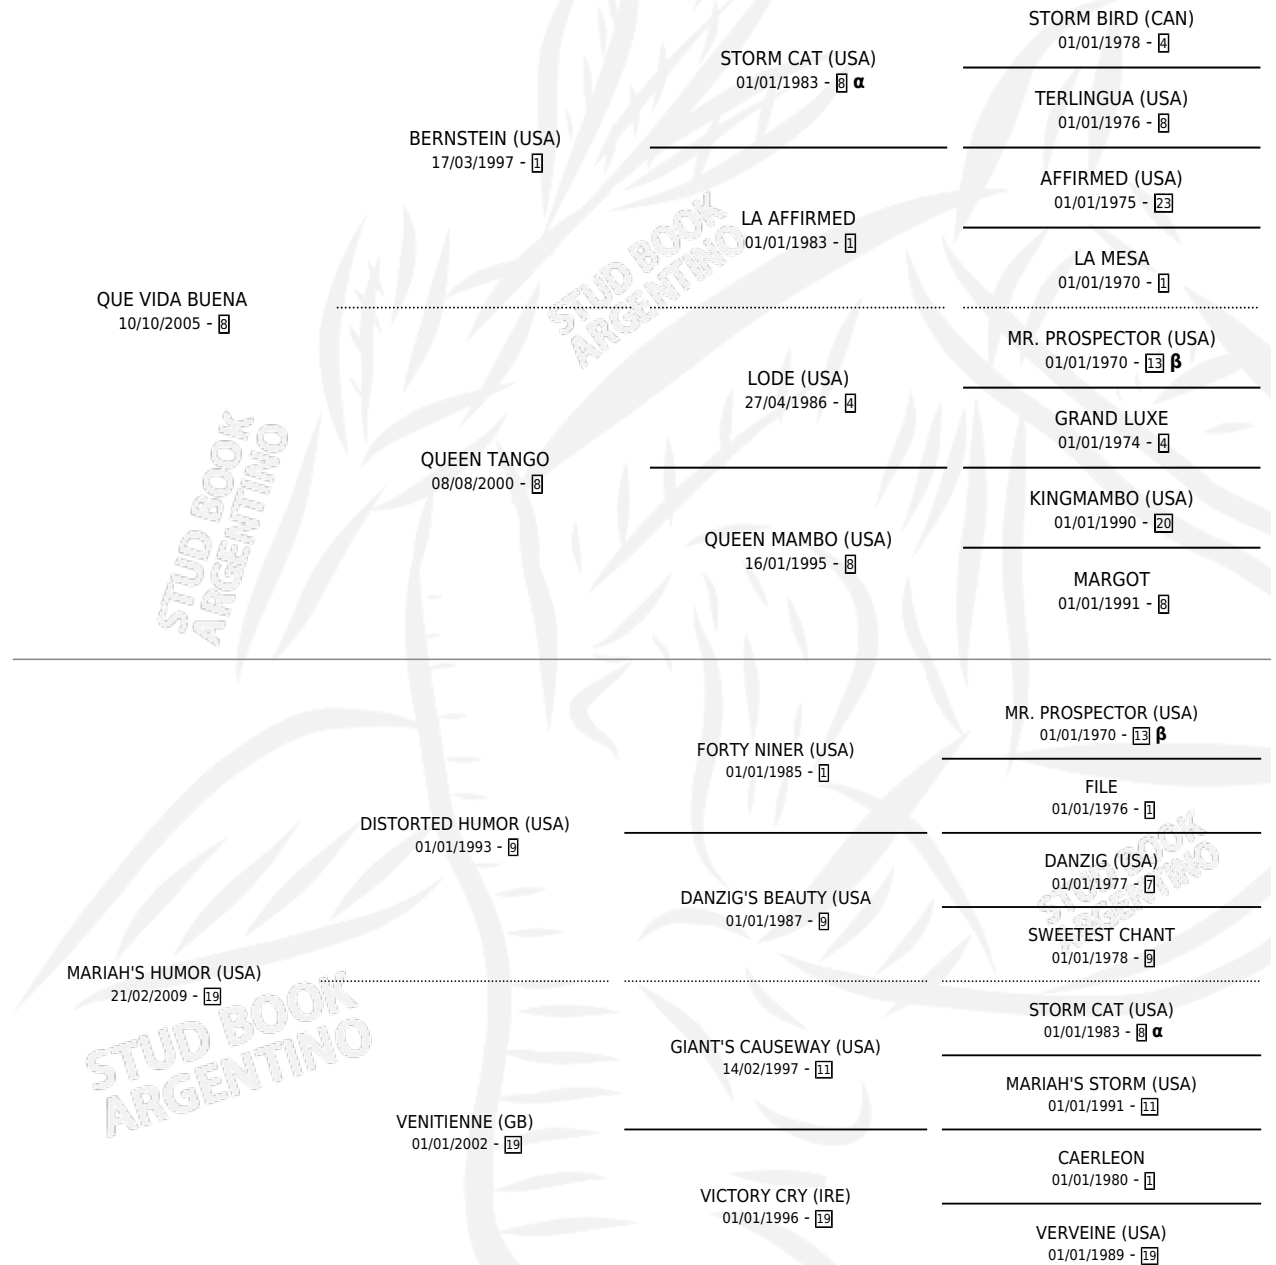

MARIAH MARIAH

por QUE VIDA BUENA y MARIAH'S HUMOR (USA) por
DISTORTED HUMOR (USA)

Argentina · Hembra · Alazan · SP · 24/10/2018
Familia 19-b · Volumen 43

ESTADO

TIPIFICACIÓN SANGUÍNEA	X
TIPIFICACIÓN POR ADN	✓
PASAPORTE	✓
IDENTIFICACIÓN POR MICROCHIP	✓
REPRODUCTOR	✓

Lugar de nacimiento: Don Florentino
Criador: Don Florentino

PEDIGREE

INBREEDING : α, β

CAMPAÑA

Solo carreras oficiales de Argentina

POR EDAD

EDAD	CC	1°	2°	3°	4°	5°	NP	CLC	CLG	CLCG1	CLGG1	IMPORTE	GANANCIA / CC
4 AÑOS	8	1	0	2	2	2	1	0	0	0	0	\$665,000	\$83,125
5 AÑOS	4	1	2	0	0	0	1	0	0	0	0	\$1,135,000	\$283,750
TOTALES	12	2	2	2	2	2	2	0	0	0	0	\$1,800,000	\$150,000
%		16.7%	16.7%	16.7%	16.7%	16.7%	16.7%	0.0%	0.0%	0.0%	0.0%		

Ganadora de 2 carreras en Palermo debutando - \$1,800,000, a los 4 y 5 años.

POR DISTANCIA

HIPODROMO	CC	1°	2°	3°	4°	5°	NP	CLC	CLG	CLCG1	CLGG1	IMPORTE
PALERMO	11	2	2	2	1	2	2	0	0	0	0	\$1,748,000
1000 MTS	11	2	2	2	1	2	2	0	0	0	0	\$1,748,000
SAN ISIDRO	1	0	0	0	1	0	0	0	0	0	0	\$52,000
1000 MTS	1	0	0	0	1	0	0	0	0	0	0	\$52,000

SERVICIOS

Servicios **2** / Nacimientos **0** / Efectividad **0.00%**

PADRILLO	PRODUCTO	CRIADOR	1ER SERVICIO	ÚLTIMO SERVICIO
DON EMPEÑO	∅		31/08/2024	31/08/2024
TOUAREG	∅		04/11/2023	04/11/2023

MARIAH MARIAH