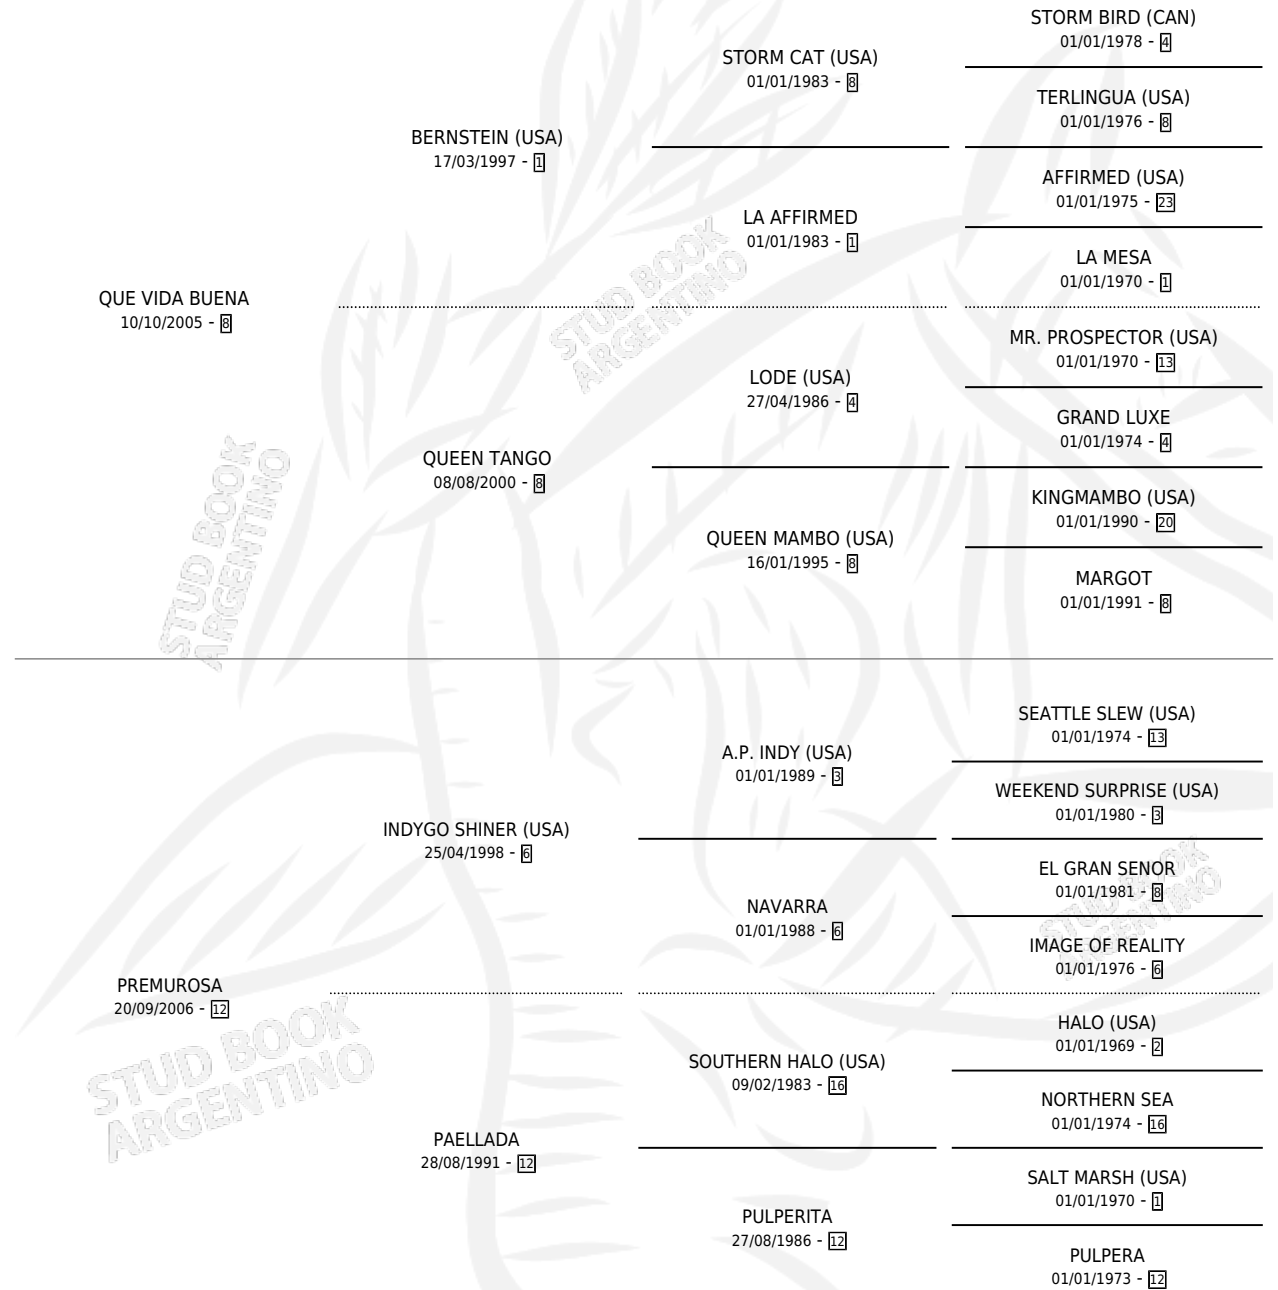

QUE PRESUMIDO

por QUE VIDA BUENA y PREMURUSA por INDYGO SHINER (USA)

Argentina · Macho · Alazan · SP · 20/10/2018
Familia 12-d · Volumen 43

ESTADO

TIPIFICACIÓN SANGUÍNEA	X
TIPIFICACIÓN POR ADN	✓
PASAPORTE	✓
IDENTIFICACIÓN POR MICROCHIP	✓
REPRODUCTOR	X

Lugar de nacimiento: Don Florentino

Criador: Don Florentino

PEDIGREE

CAMPAÑA

Solo carreras oficiales de Argentina

POR EDAD

EDAD	CC	1°	2°	3°	4°	5°	NP	CLC	CLG	CLCG1	CLGG1	IMPORTE	GANANCIA / CC
2 AÑOS	4	1	2	0	0	1	0	1	0	0	0	\$631,288	\$157,822
3 AÑOS	10	2	1	0	1	2	4	6	0	0	0	\$1,429,620	\$142,962
4 AÑOS	6	0	0	3	1	0	2	0	0	0	0	\$575,247	\$95,874
5 AÑOS	6	3	1	1	1	0	0	0	0	0	0	\$2,942,490	\$490,415
6 AÑOS	6	2	1	0	0	0	3	0	0	0	0	\$3,252,400	\$542,067
TOTALES	32	8	5	4	3	3	9	7	0	0	0	\$8,831,045	\$275,970
%		25.0%	15.6%	12.5%	9.4%	9.4%	28.1%	21.9%	0.0%	0.0%	0.0%		