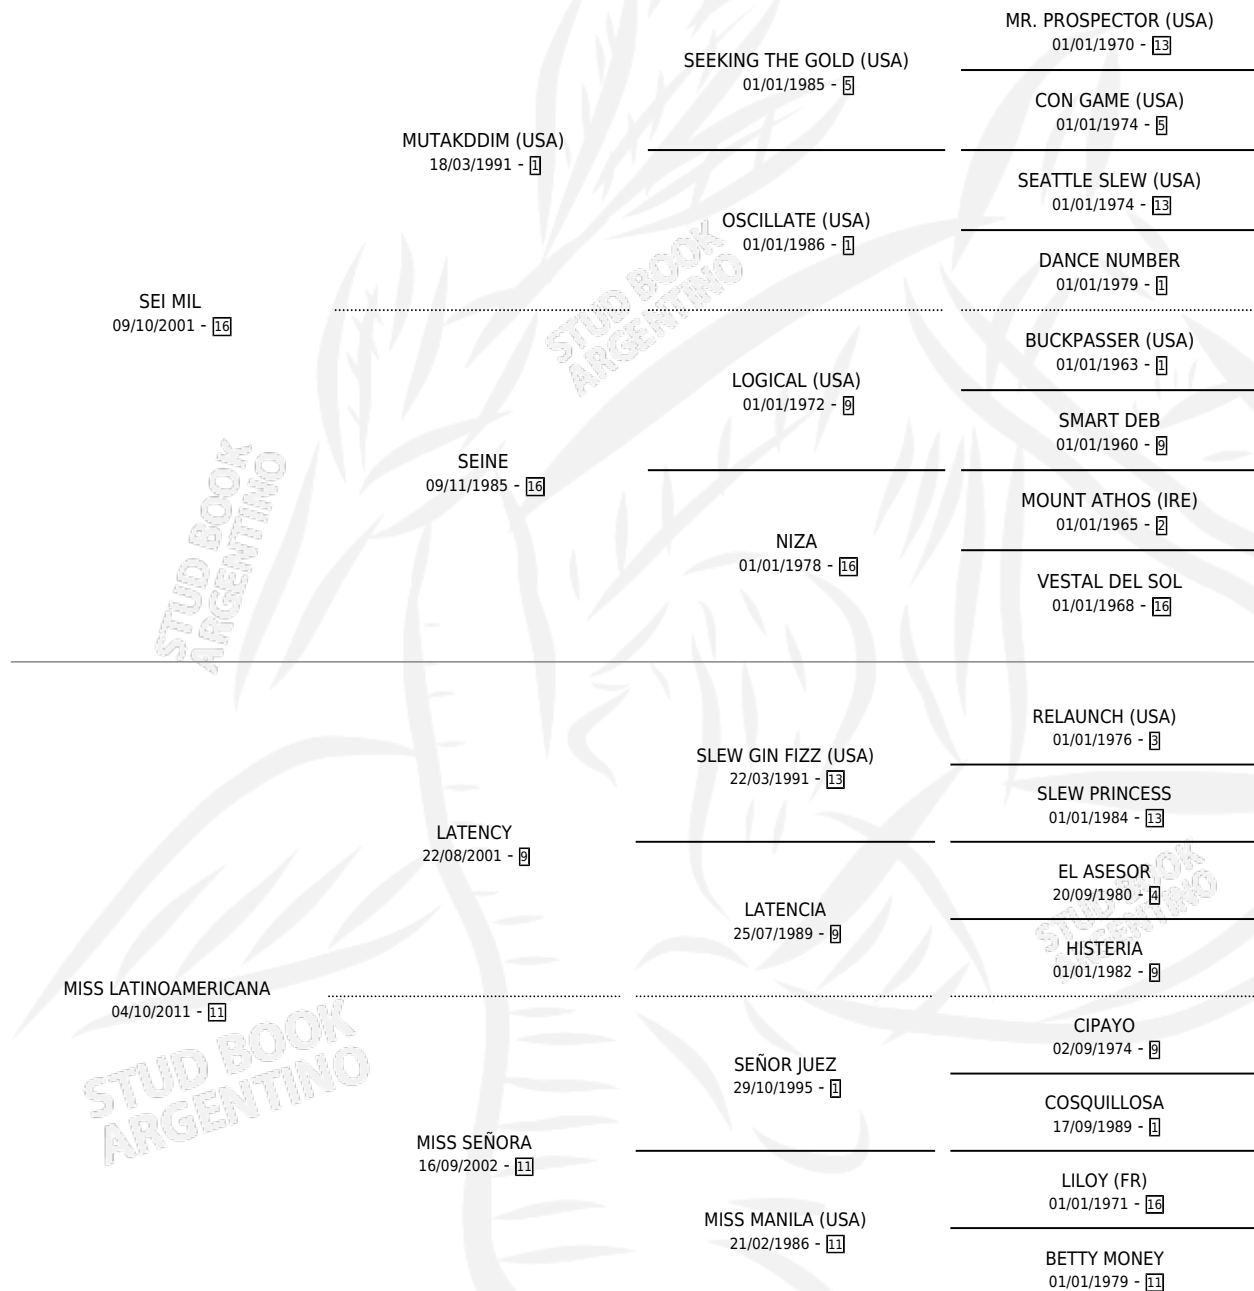

MI LATINO

por SEI MIL y MISS LATINOAMERICANA por LATENCY

Argentina · Macho · Zaino Doradillo · SP · 25/10/2018
Familia 11-f · Volumen 43

ESTADO

TIPIFICACIÓN SANGUÍNEA	X
TIPIFICACIÓN POR ADN	✓
PASAPORTE	✓
IDENTIFICACIÓN POR MICROCHIP	✓
REPRODUCTOR	X

Lugar de nacimiento: Las Dos Manos

Criador: Las Dos Manos

PEDIGREE

CAMPAÑA

Solo carreras oficiales de Argentina

POR EDAD

EDAD	CC	1°	2°	3°	4°	5°	NP	CLC	CLG	CLCG1	CLGG1	IMPORTE	GANANCIA / CC
3 AÑOS	2	0	0	0	0	0	2	0	0	0	0	\$0	\$0
TOTALES	2	0	0	0	0	0	2	0	0	0	0	\$0	\$0
%		0.0%	0.0%	0.0%	0.0%	0.0%	100%	0.0%	0.0%	0.0%	0.0%		