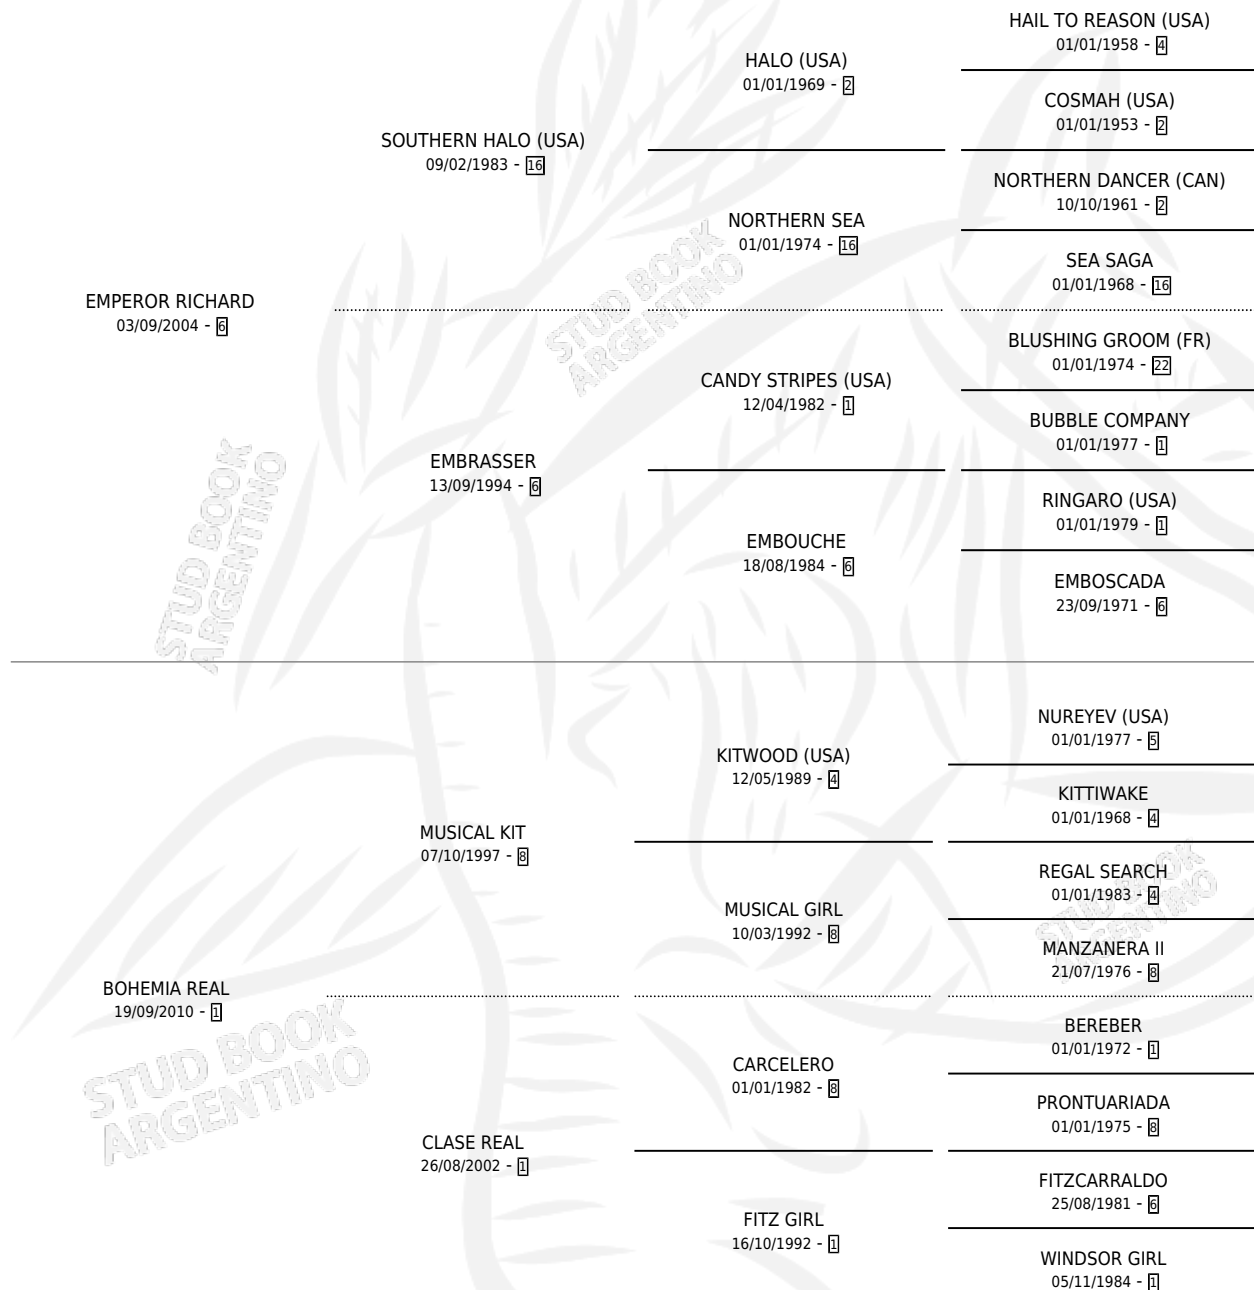

REINA EMPER

por **EMPEROR RICHARD** y **BOHEMIA REAL** por **MUSICAL KIT**

Argentina · Hembra · Zaino · SP · 02/10/2018
Familia 1-w · Volumen 43

ESTADO

TIPIFICACIÓN SANGUÍNEA	X
TIPIFICACIÓN POR ADN	✓
PASAPORTE	✓
IDENTIFICACIÓN POR MICROCHIP	✓
REPRODUCTOR	X

Lugar de nacimiento: Ojos Azules

Criador: Ferro Rodrigo Horacio y Negrini Julian

PEDIGREE

CAMPAÑA

Solo carreras oficiales de Argentina

POR EDAD

EDAD	CC	1°	2°	3°	4°	5°	NP	CLC	CLG	CLCG1	CLGG1	IMPORTE	GANANCIA / CC
2 AÑOS	1	0	0	0	0	0	1	0	0	0	0	\$0	\$0
3 AÑOS	8	0	1	1	1	1	4	0	0	0	0	\$243,200	\$30,400
4 AÑOS	4	0	0	0	0	1	3	0	0	0	0	\$31,700	\$7,925
5 AÑOS	1	0	0	0	0	1	0	0	0	0	0	\$30,500	\$30,500
TOTALES	14	0	1	1	1	3	8	0	0	0	0	\$305,400	\$21,814
%		0.0%	7.1%	7.1%	7.1%	21.4%	57.1%	0.0%	0.0%	0.0%	0.0%		