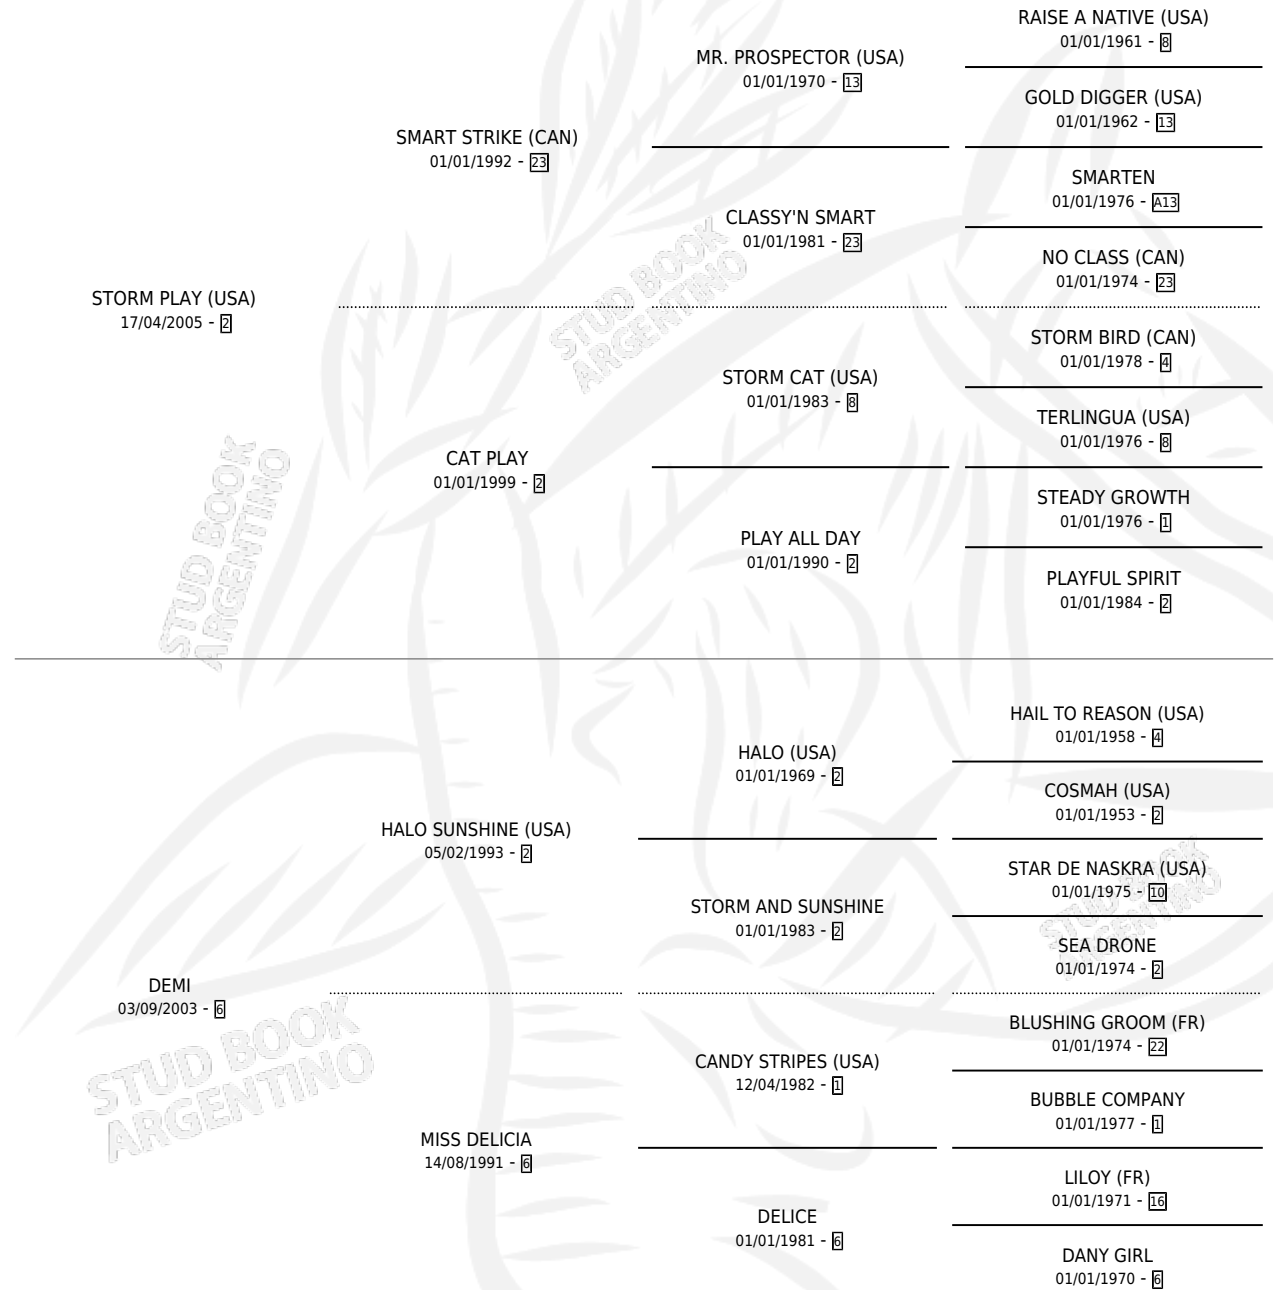

STORMY MIND

por **STORM PLAY (USA)** y **DEMI** por **HALO SUNSHINE (USA)**

Argentina · Hembra · Zaino · SP · 20/10/2018
Familia 6-a · Volumen 43

ESTADO

TIPIFICACIÓN SANGUÍNEA	X
TIPIFICACIÓN POR ADN	✓
PASAPORTE	✓
IDENTIFICACIÓN POR MICROCHIP	✓
REPRODUCTOR	X

Lugar de nacimiento: La Numancia
Criador: La Numancia

PEDIGREE

CAMPAÑA

Solo carreras oficiales de Argentina

POR EDAD

EDAD	CC	1°	2°	3°	4°	5°	NP	CLC	CLG	CLCG1	CLGG1	IMPORTE	GANANCIA / CC
5 AÑOS	3	0	0	0	0	0	3	0	0	0	0	\$0	\$0
TOTALES	3	0	0	0	0	0	3	0	0	0	0	\$0	\$0
%		0.0%	0.0%	0.0%	0.0%	0.0%	100%	0.0%	0.0%	0.0%	0.0%		