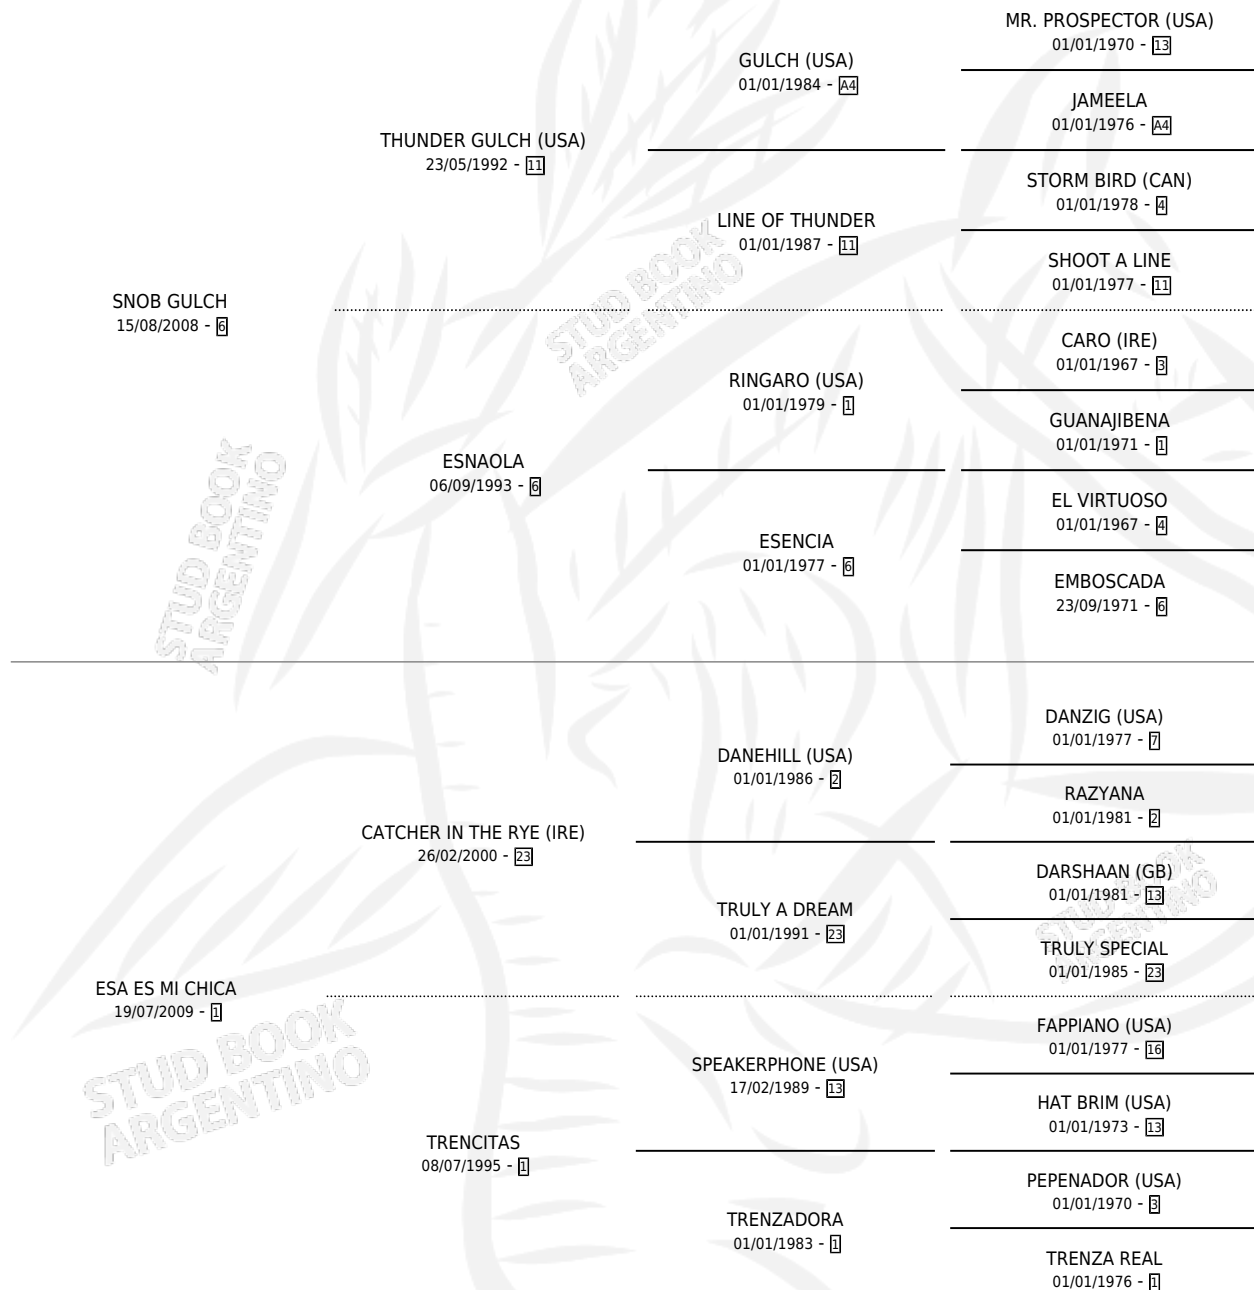

DOÑA CLAU

por **SNOB GULCH** y **ESA ES MI CHICA** por **CATCHER IN THE RYE (IRE)**

Argentina · Hembra · Zaino · SP · 20/10/2018
Familia 1-e · Volumen 43

ESTADO

TIPIFICACIÓN SANGUÍNEA	X
TIPIFICACIÓN POR ADN	✓
PASAPORTE	✓
IDENTIFICACIÓN POR MICROCHIP	✓
REPRODUCTOR	X

Lugar de nacimiento: Don Waldino
Criador: Valiente Claudia Elizabeth

PEDIGREE

DOÑA CLAU

Datos oficiales del Stud Book Argentino

Documento generado el 07/05/2026

studbook.org.ar