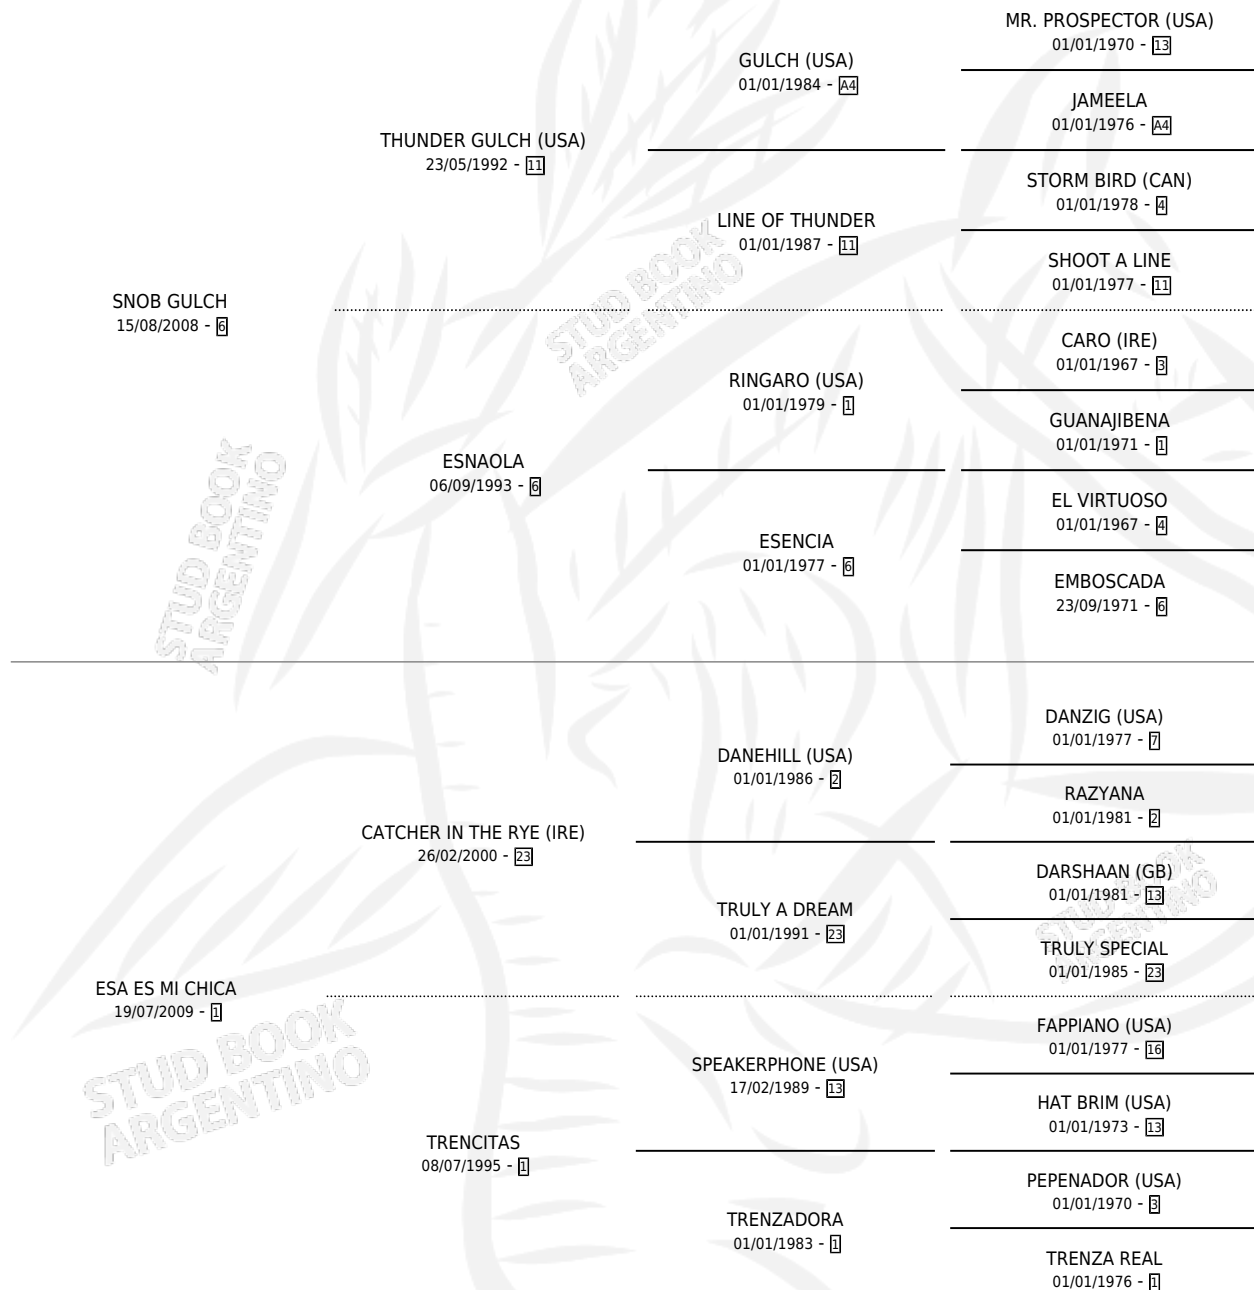

DOÑA CLAU

por **SNOB GULCH** y **ESA ES MI CHICA** por **CATCHER IN THE RYE (IRE)**

Argentina · Hembra · Zaino · SP · 20/10/2018
Familia 1-e · Volumen 43

ESTADO

TIPIFICACIÓN SANGUÍNEA	X
TIPIFICACIÓN POR ADN	✓
PASAPORTE	✓
IDENTIFICACIÓN POR MICROCHIP	✓
REPRODUCTOR	X

Lugar de nacimiento: Don Waldino
Criador: Valiente Claudia Elizabeth

PEDIGREE

DOÑA CLAU

Datos oficiales del Stud Book Argentino

Documento generado el 10/05/2026

studbook.org.ar