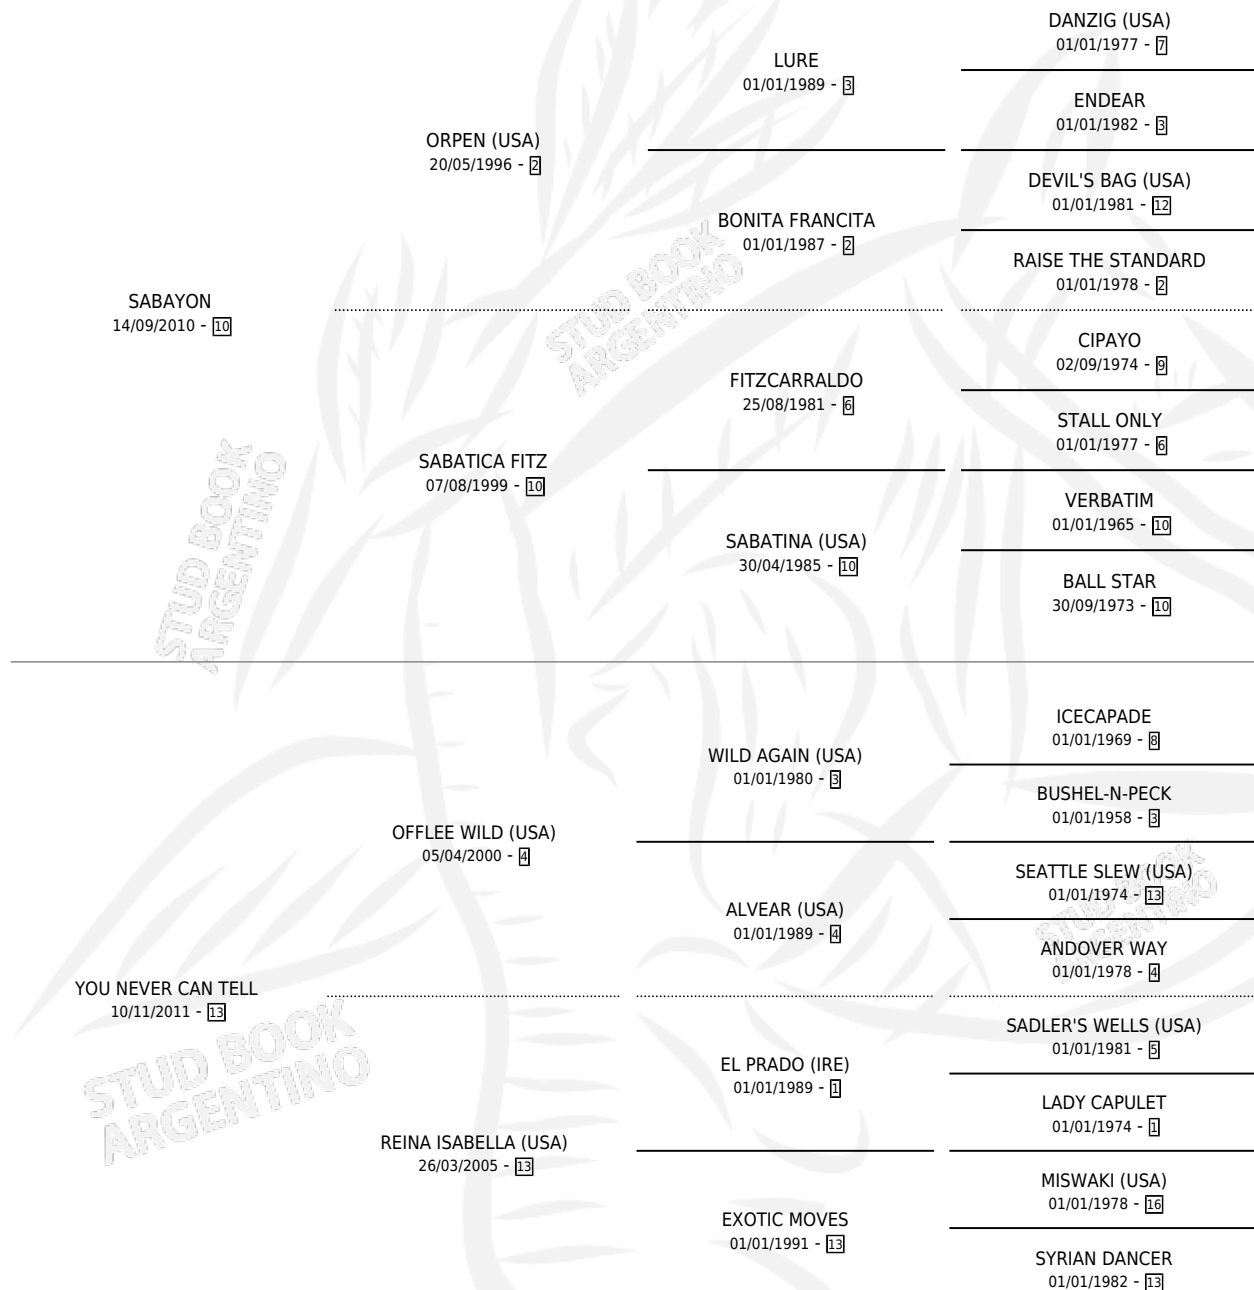

QUE DISGUSTO

por **SABAYON** y **YOU NEVER CAN TELL** por **OFFLEE WILD** (USA)

Argentina · Macho · Tordillo · SP · 25/10/2018
Familia 13-c · Volumen 43

ESTADO

TIPIFICACIÓN SANGUÍNEA	X
TIPIFICACIÓN POR ADN	✓
PASAPORTE	✓
IDENTIFICACIÓN POR MICROCHIP	✓
REPRODUCTOR	X

Lugar de nacimiento: San Lorenzo De Areco
Criador: Antonio Hector Eduardo

PEDIGREE

CAMPAÑA

Solo carreras oficiales de Argentina

POR EDAD

EDAD	CC	1°	2°	3°	4°	5°	NP	CLC	CLG	CLCG1	CLGG1	IMPORTE	GANANCIA / CC
3 AÑOS	7	0	2	0	1	0	4	0	0	0	0	\$176,000	\$25,143
4 AÑOS	2	0	0	0	0	1	1	0	0	0	0	\$32,500	\$16,250
TOTALES	9	0	2	0	1	1	5	0	0	0	0	\$208,500	\$23,167
%		0.0%	22.2%	0.0%	11.1%	11.1%	55.6%	0.0%	0.0%	0.0%	0.0%		