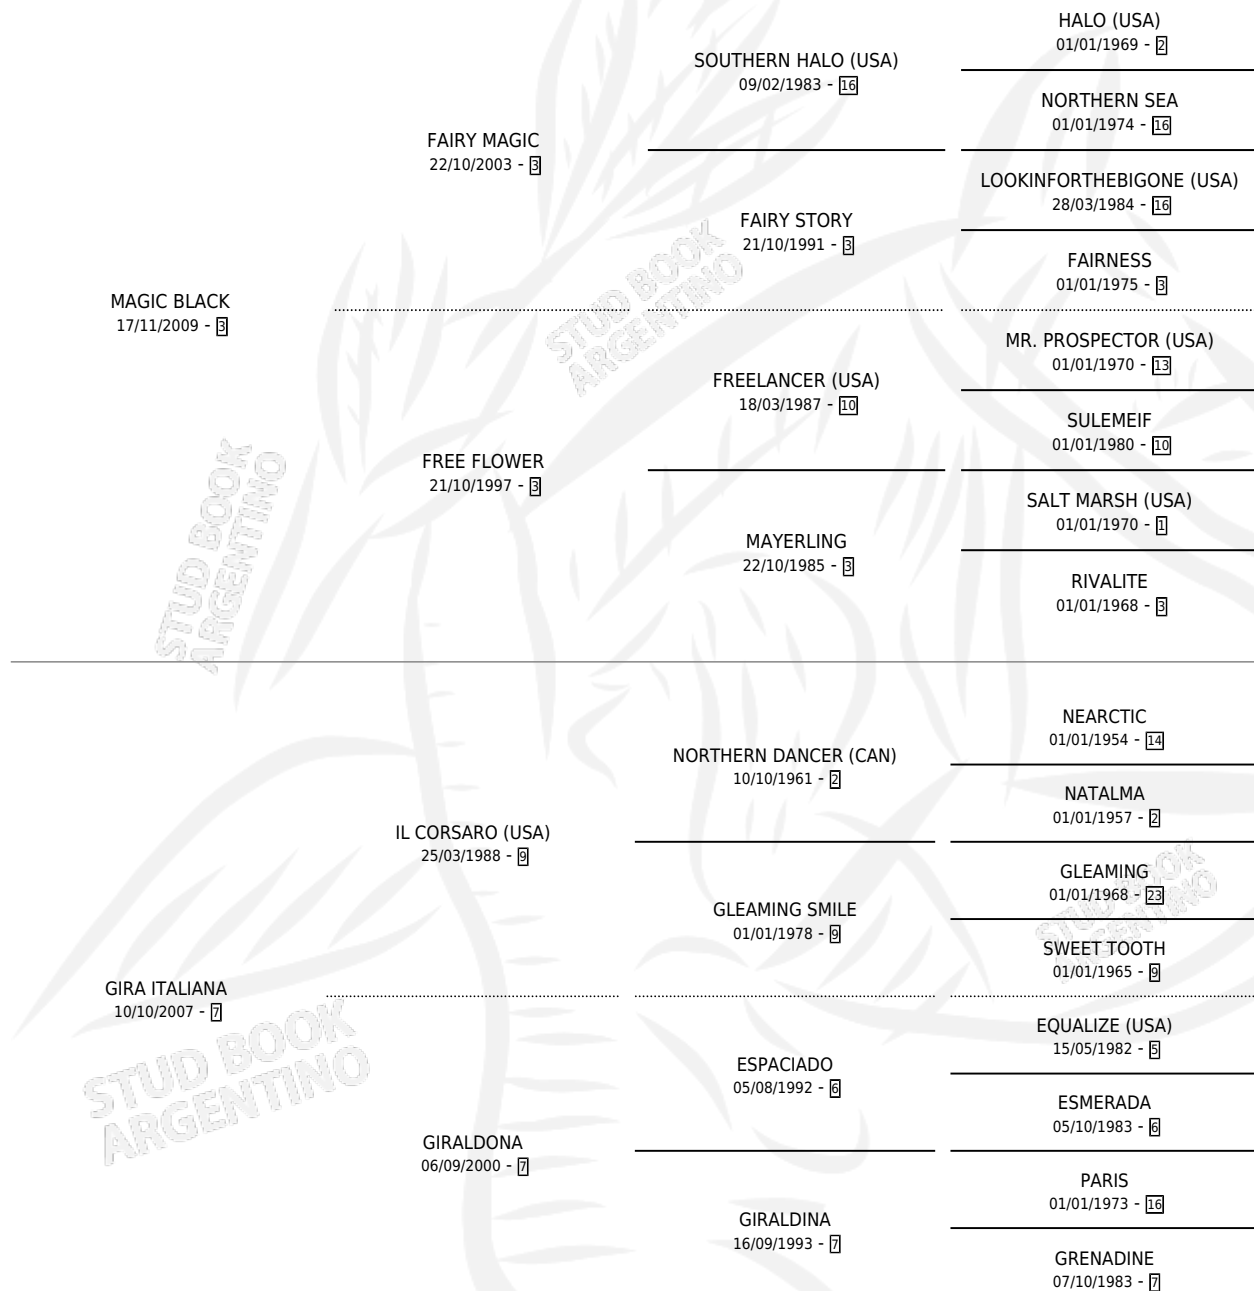

MAGIA ITALIANA

por **MAGIC BLACK** y **GIRA ITALIANA** por **IL CORSARO**
(USA)

Argentina · Hembra · Alazan · SP · 05/10/2018
Familia 7-d · Volumen 43

ESTADO

TIPIFICACIÓN SANGUÍNEA	X
TIPIFICACIÓN POR ADN	✓
PASAPORTE	✓
IDENTIFICACIÓN POR MICROCHIP	✓
REPRODUCTOR	✓

Lugar de nacimiento: Las Sedas
Criador: Perdigon Alvaro Matias

PEDIGREE