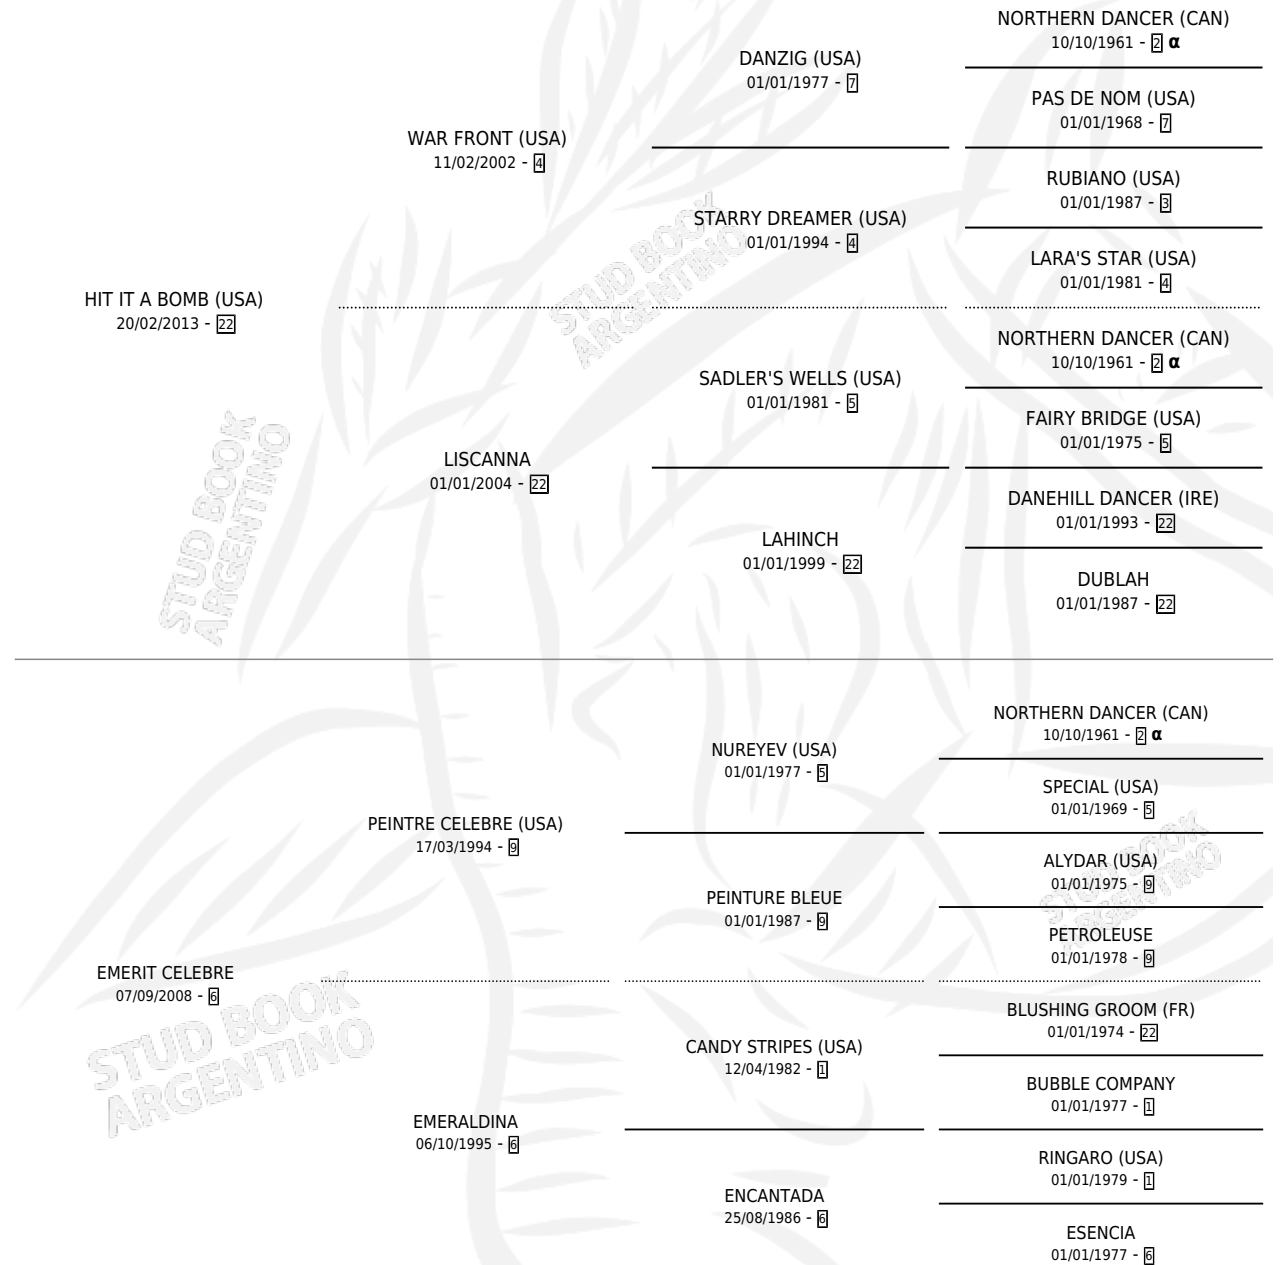

HIT EMERIT

por HIT IT A BOMB (USA) y EMERIT CELEBRE por
PEINTRE CELEBRE (USA)

Argentina · Hembra · Zaino · SP · 25/10/2018
Familia 6-f · Volumen 43

ESTADO

TIPIFICACIÓN SANGUÍNEA	X
TIPIFICACIÓN POR ADN	✓
PASAPORTE	✓
IDENTIFICACIÓN POR MICROCHIP	✓
REPRODUCTOR	X

Lugar de nacimiento: Firmamento

Criador: Firmamento

PEDIGREE

INBREEDING : α

EXPORTACIÓN / IMPORTACIÓN

FECHA	MOVIMIENTO	PAÍS
15/07/2024	EXPORTADO	ESTADOS UNIDOS

~

CAMPAÑA

Ganadora de 3 carreras en San Isidro y La Plata - \$4,278,625, a los 2,3 y 4 años, incluso Gran Premio Seleccion De Potrancas **[G1]**, 2da Enrique Acebal **[G1]** y Clasico Polla De Potrancas **[G2]**.