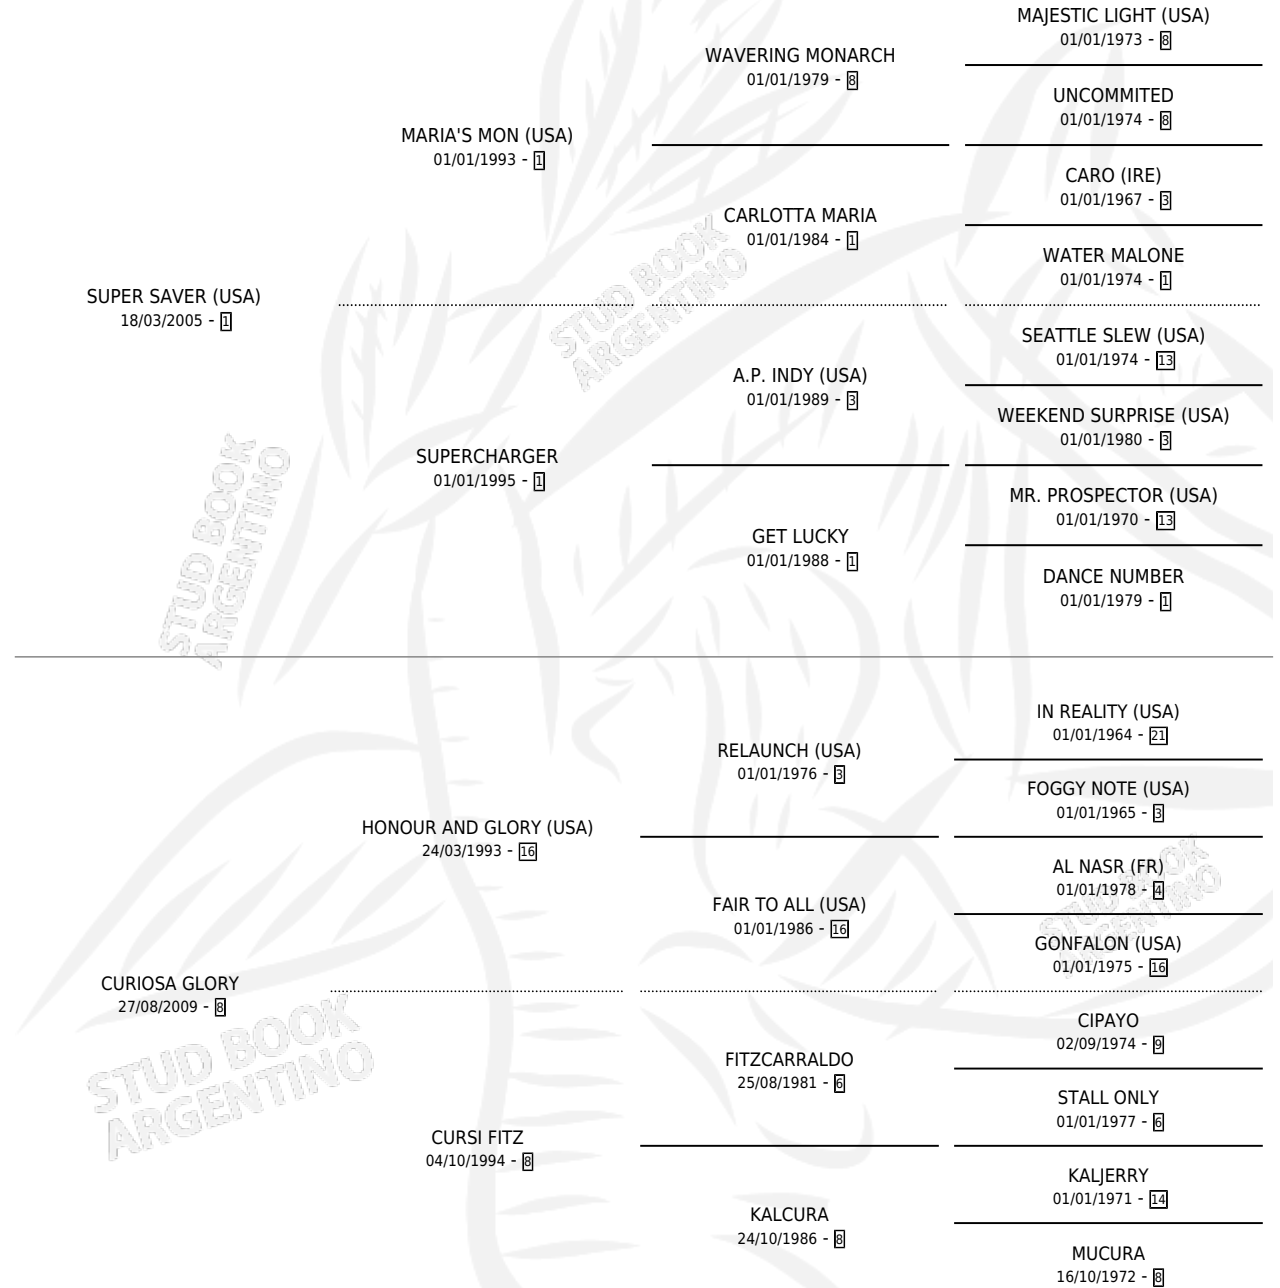

SUPER CURIOSO

por **SUPER SAVER (USA)** y **CURIOSA GLORY** por **HONOUR AND GLORY (USA)**

Argentina · Macho · Zaino · SP · 27/10/2018
Familia 8-f · Volumen 43

ESTADO

TIPIFICACIÓN SANGUÍNEA	X
TIPIFICACIÓN POR ADN	✓
PASAPORTE	✓
IDENTIFICACIÓN POR MICROCHIP	✓
REPRODUCTOR	X

Lugar de nacimiento: Firmamento

Criador: Firmamento

PEDIGREE