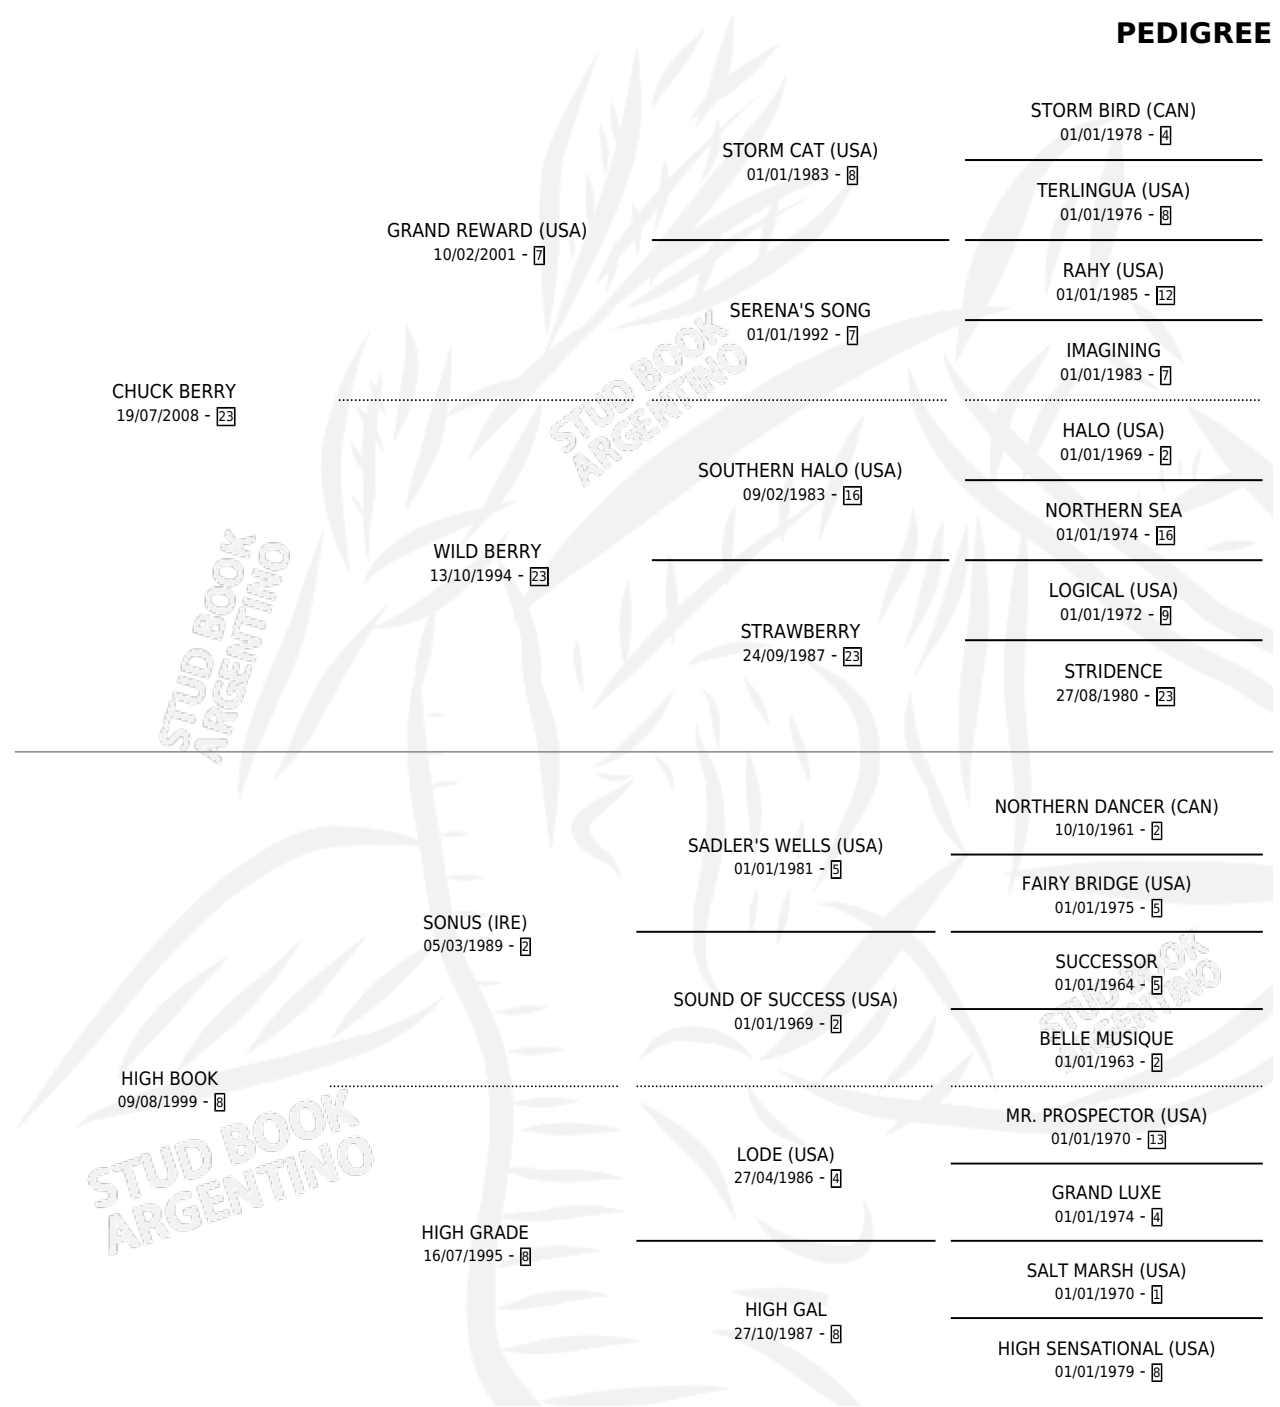

SONUS BAND

por CHUCK BERRY y HIGH BOOK por SONUS (IRE)

Argentina · Macho · Zaino · SP · 24/10/2018
Familia 8-d · Volumen 43

ESTADO

TIPIFICACIÓN SANGUÍNEA	X
TIPIFICACIÓN POR ADN	✓
PASAPORTE	✓
IDENTIFICACIÓN POR MICROCHIP	✓
REPRODUCTOR	X

Lugar de nacimiento: Gran Amigo

Criador: Gran Amigo

PEDIGREE

CAMPAÑA

Solo carreras oficiales de Argentina

POR EDAD

EDAD	CC	1°	2°	3°	4°	5°	NP	CLC	CLG	CLCG1	CLGG1	IMPORTE	GANANCIA / CC
4 AÑOS	3	0	0	0	0	0	3	0	0	0	0	\$0	\$0
TOTALES	3	0	0	0	0	0	3	0	0	0	0	\$0	\$0
%		0.0%	0.0%	0.0%	0.0%	0.0%	100%	0.0%	0.0%	0.0%	0.0%		