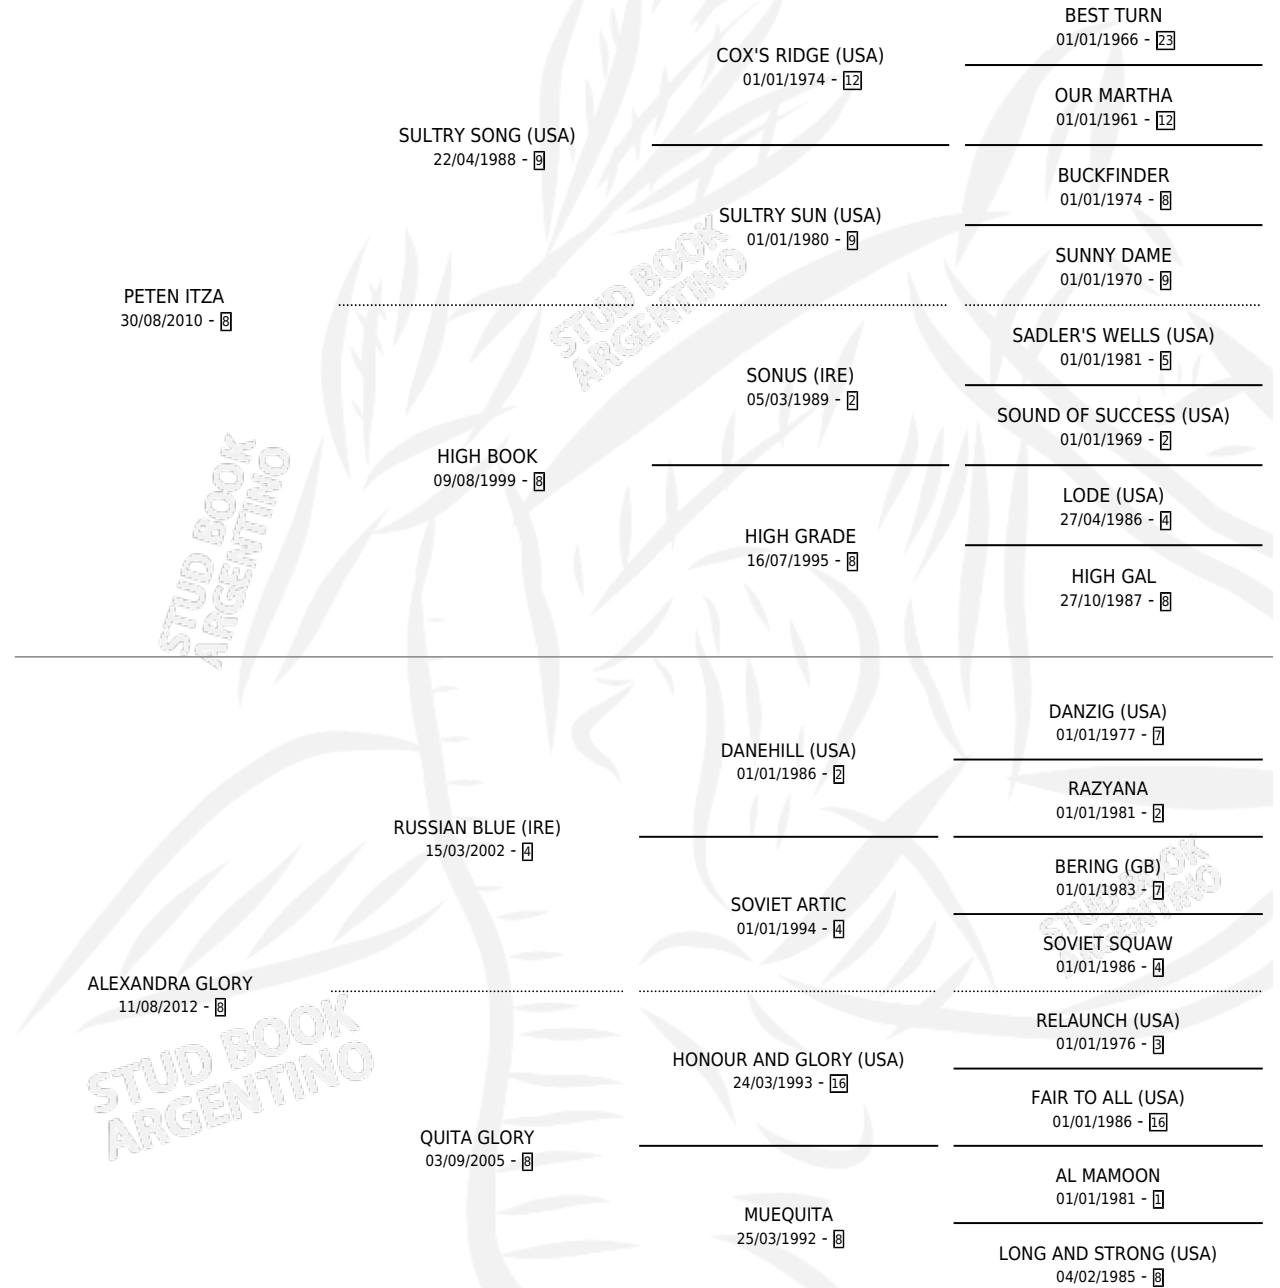

PASSION WITH GLORY

por **PETEN ITZA** y **ALEXANDRA GLORY** por **RUSSIAN BLUE (IRE)**

Argentina · Hembra · Zaino · SP · 23/10/2018
Familia 8-f · Volumen 43

ESTADO

TIPIFICACIÓN SANGUÍNEA	X
TIPIFICACIÓN POR ADN	✓
PASAPORTE	✓
IDENTIFICACIÓN POR MICROCHIP	✓
REPRODUCTOR	X

Lugar de nacimiento: Gran Amigo
Criador: Capalbo Orlando Antonio

PEDIGREE